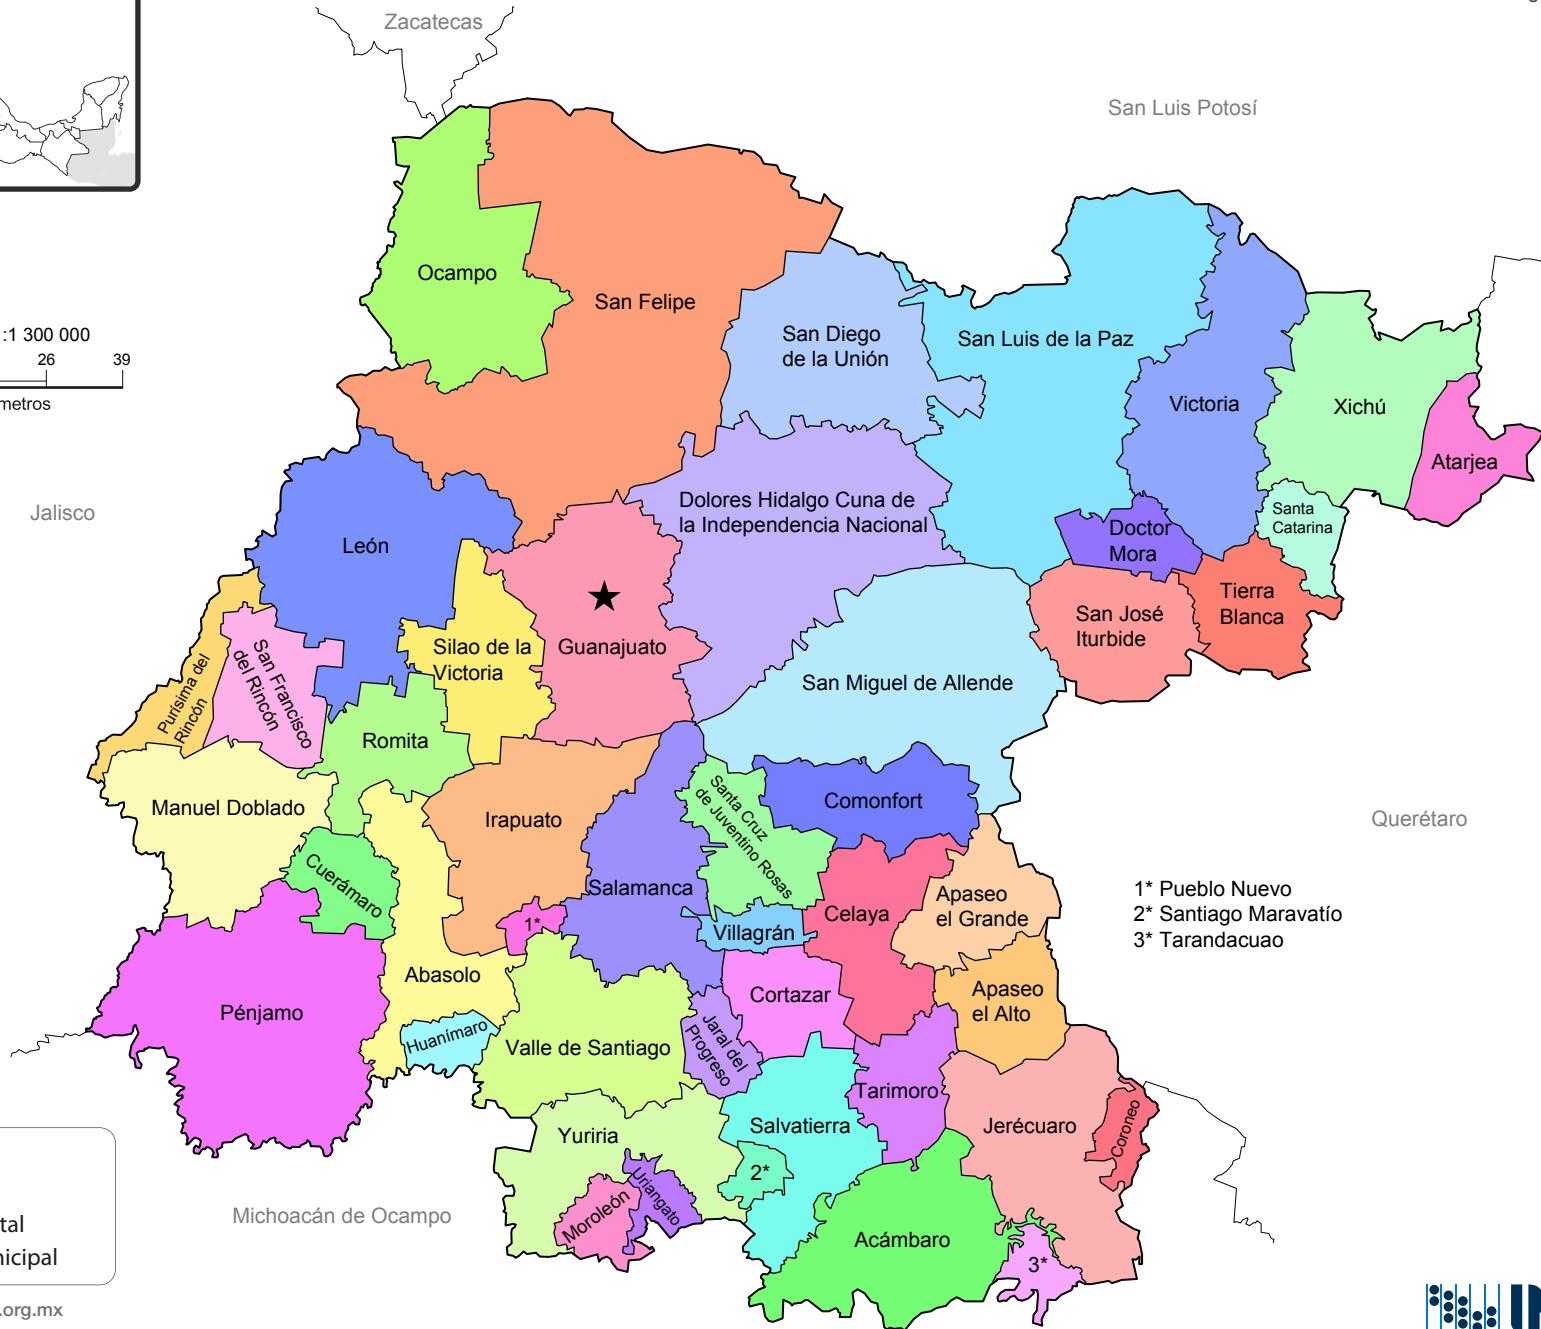

# Guanajuato

Escala 1:1 300 000  
0 13 26 39  
Kilómetros

## Simbología

- ★ Capital
- Límite estatal
- Límite municipal

- 1\* Pueblo Nuevo
- 2\* Santiago Maravatío
- 3\* Tarandacua

[www.cuentame.inegi.org.mx](http://www.cuentame.inegi.org.mx)

Fuente: INEGI. Marco Geoestadístico, diciembre 2018.