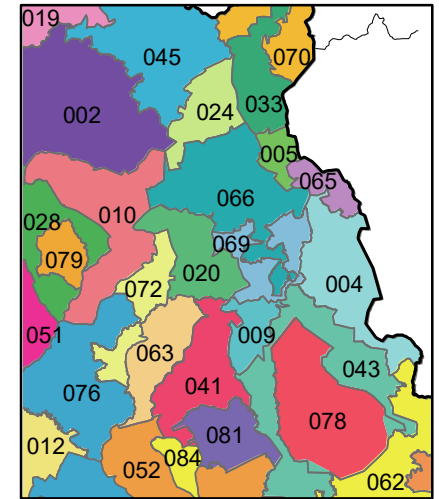

# Guerrero

- Simbología**
- ★ Capital
  - Límite estatal
  - Límite municipal

# Guerrero

## Municipios:

001	Acapulco de Juárez	035	Iguala de la Independencia	069	Xalpatláhuac
002	Ahuacuotzingo	036	Igualapa	070	Xochihuehuetlán
003	Ajuchitlán del Progreso	037	Ixcateopan de Cuauhtémoc	071	Xochistlahuaca
004	Alcozauca de Guerrero	038	Zihuatanejo de Azueta	072	Zapotitlán Tablas
005	Alpoyeca	039	Juan R. Escudero	073	Zirándaro
006	Apaxtla	040	Leonardo Bravo	074	Zitlala
007	Arcelia	041	Malinaltepec	075	Eduardo Neri
008	Atenango del Río	042	Mártir de Cuilapan	076	Acatepec
009	Atlamajalcingo del Monte	043	Metlatónoc	077	Marquelia
010	Atlixac	044	Mochitlán	078	Cochoapa el Grande
011	Atoyac de Álvarez	045	Olinalá	079	José Joaquín de Herrera
012	Ayutla de los Libres	046	Ometepec	080	Juchitán
013	Azoyú	047	Pedro Ascencio Alquisiras	081	Iliatenco
014	Benito Juárez	048	Petatlán	082	Las Vigas
015	Buenavista de Cuéllar	049	Pilcaya	083	Ñuu Savi
016	Coahuayutla de José María Izazaga	050	Pungarabato	084	Santa Cruz del Rincón
017	Cocula	051	Quechultenango	085	San Nicolás
018	Copala	052	San Luis Acatlán		
019	Copalillo	053	San Marcos		
020	Copanatoyac	054	San Miguel Totolapan		
021	Coyuca de Benítez	055	Taxco de Alarcón		
022	Coyuca de Catalán	056	Tecoanapa		
023	Cuajinicuilapa	057	Técpan de Galeana		
024	Cualác	058	Teloloapan		
025	Cuautepec	059	Tepecoacuilco de Trujano		
026	Cuetzala del Progreso	060	Tetipac		
027	Cutzamala de Pinzón	061	Tixtla de Guerrero		
028	Chilapa de Álvarez	062	Tlacoachistlahuaca		
029	Chilpancingo de los Bravo	063	Tlacoapa		
030	Florencio Villarreal	064	Tlalchapa		
031	General Canuto A. Neri	065	Tlalixtaquilla de Maldonado		
032	General Heliodoro Castillo	066	Tlapa de Comonfort		
033	Huamuxtitlán	067	Tlapehuala		
034	Huitzuc de los Figueroa	068	La Unión de Isidoro Montes de Oca		