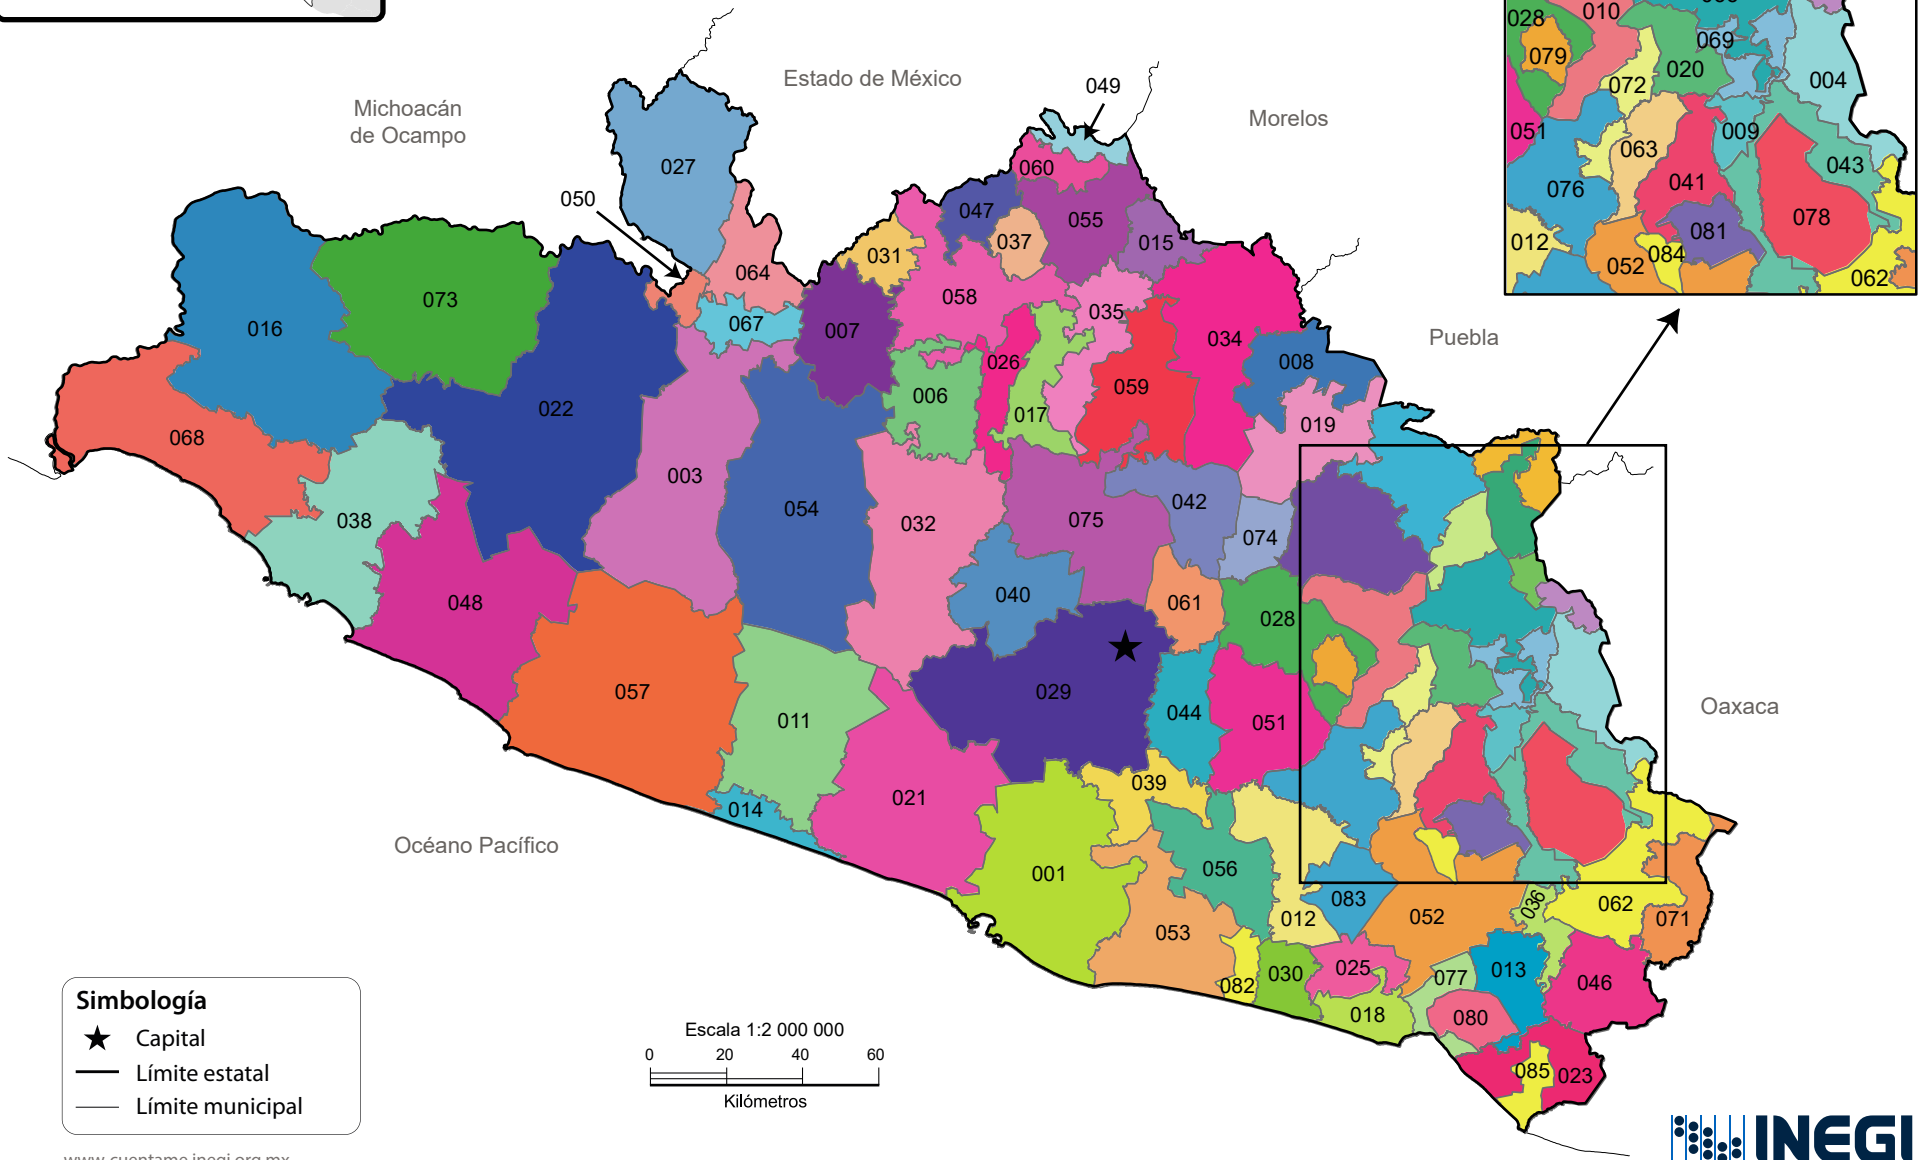

# Guerrero

- Simbología**
- ★ Capital
  - Límite estatal
  - Límite municipal

# Guerrero

## Municipios:

001	Acapulco de Juárez	035	Iguala de la Independencia	069	Xalpatláhuac
002	Ahuacuotzingo	036	Igualapa	070	Xochihuehuetlán
003	Ajuchitlán del Progreso	037	Ixcateopan de Cuauhtémoc	071	Xochistlahuaca
004	Alcozauca de Guerrero	038	Zihuatanejo de Azueta	072	Zapotitlán Tablas
005	Alpoyeca	039	Juan R. Escudero	073	Zirándaro
006	Apaxtla	040	Leonardo Bravo	074	Zitlala
007	Arcelia	041	Malinaltepec	075	Eduardo Neri
008	Atenango del Río	042	Mártir de Cuilapan	076	Acatepec
009	Atlamajalcingo del Monte	043	Metlatónoc	077	Marquelia
010	Atlixac	044	Mochitlán	078	Cochoapa el Grande
011	Atoyac de Álvarez	045	Olinalá	079	José Joaquín de Herrera
012	Ayutla de los Libres	046	Ometepec	080	Juchitán
013	Azoyú	047	Pedro Ascencio Alquisiras	081	Iliatenco
014	Benito Juárez	048	Petatlán	082	Las Vigas
015	Buenavista de Cuéllar	049	Pilcaya	083	Ñuu Savi
016	Coahuayutla de José María Izazaga	050	Pungarabato	084	Santa Cruz del Rincón
017	Cocula	051	Quechultenango	085	San Nicolás
018	Copala	052	San Luis Acatlán		
019	Copalillo	053	San Marcos		
020	Copanatoyac	054	San Miguel Totolapan		
021	Coyuca de Benítez	055	Taxco de Alarcón		
022	Coyuca de Catalán	056	Tecoanapa		
023	Cuajinicuilapa	057	Técpan de Galeana		
024	Cualác	058	Teloloapan		
025	Cuautepec	059	Tepecoacuilco de Trujano		
026	Cuetzala del Progreso	060	Tetipac		
027	Cutzamala de Pinzón	061	Tixtla de Guerrero		
028	Chilapa de Álvarez	062	Tlacoachistlahuaca		
029	Chilpancingo de los Bravo	063	Tlacoapa		
030	Florencio Villarreal	064	Tlalchapa		
031	General Canuto A. Neri	065	Tlalixtaquilla de Maldonado		
032	General Heliodoro Castillo	066	Tlapa de Comonfort		
033	Huamuxtitlán	067	Tlapehuala		
034	Huitzuc de los Figueroa	068	La Unión de Isidoro Montes de Oca		