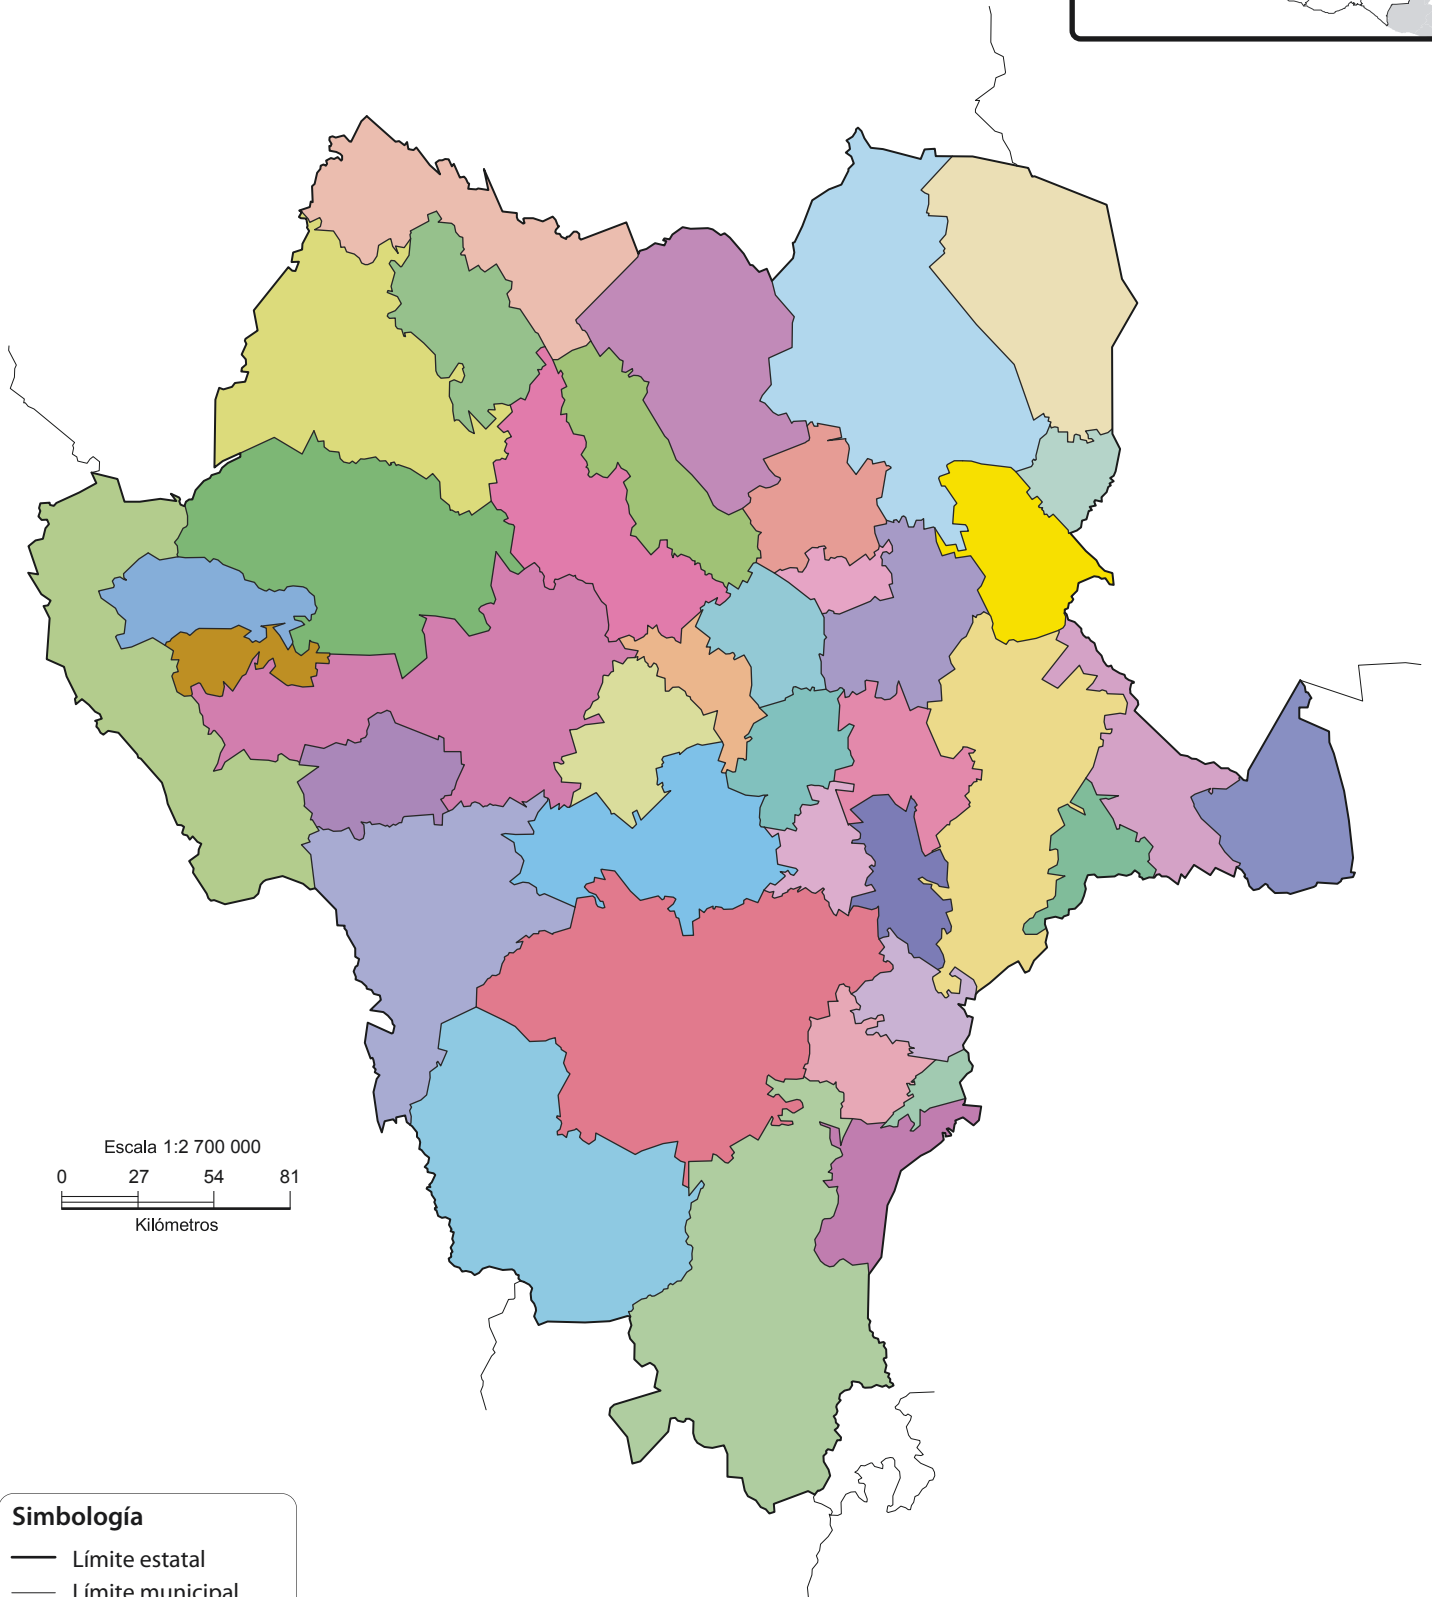

# Durango

Escala 1:2 700 000

## Simbología

- Límite estatal
- Límite municipal

[www.cuentame.inegi.org.mx](http://www.cuentame.inegi.org.mx)

Fuente: INEGI. Marco Geoestadístico, diciembre 2018.