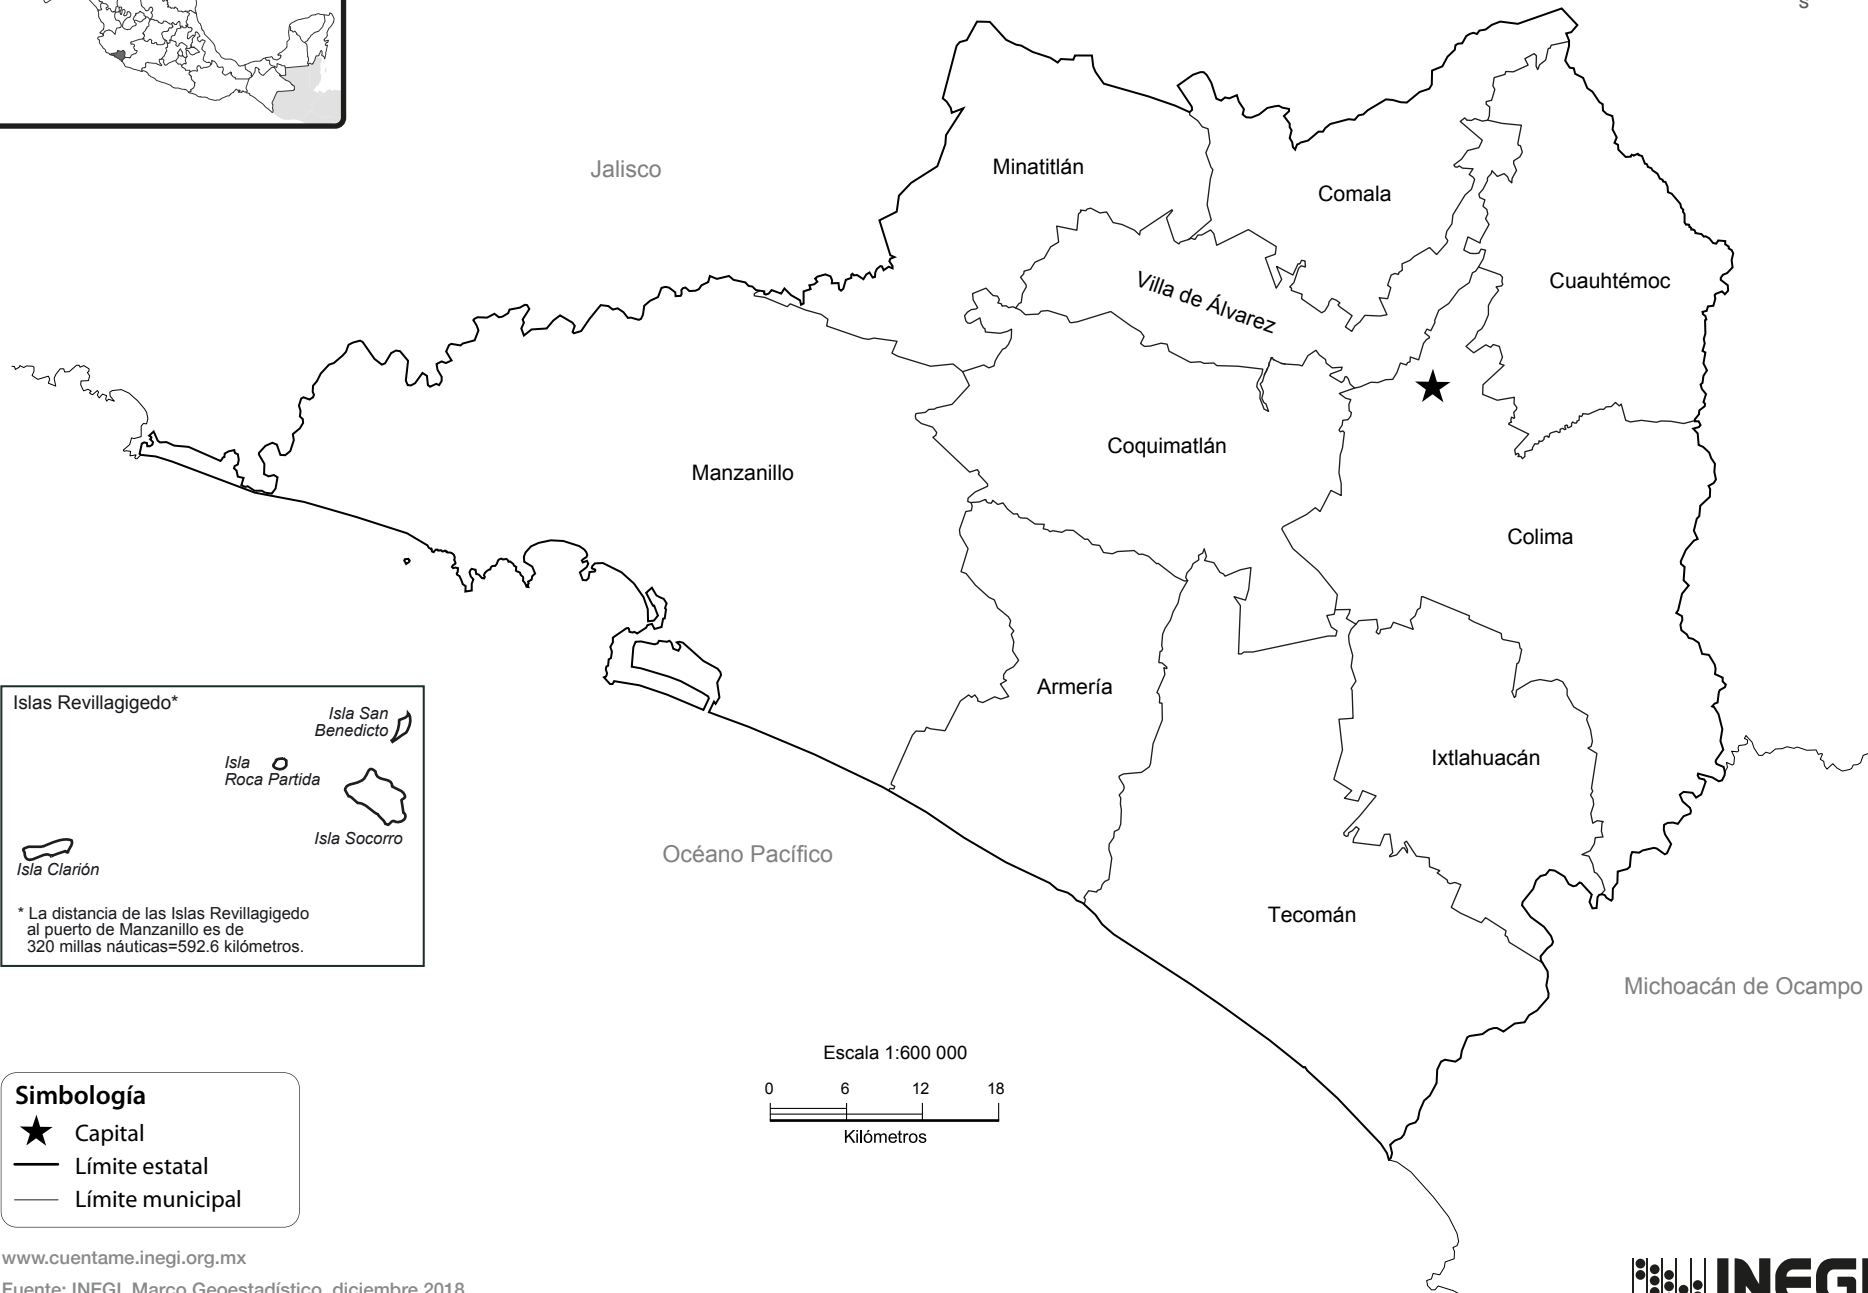

Colima

Islas Revillagigedo*

- Isla San Benedito
- Isla Roca Partida
- Isla Socorro
- Isla Clarión

* La distancia de las Islas Revillagigedo al puerto de Manzanillo es de 320 millas náuticas=592.6 kilómetros.

Simbología

- ★ Capital
- Límite estatal
- Límite municipal