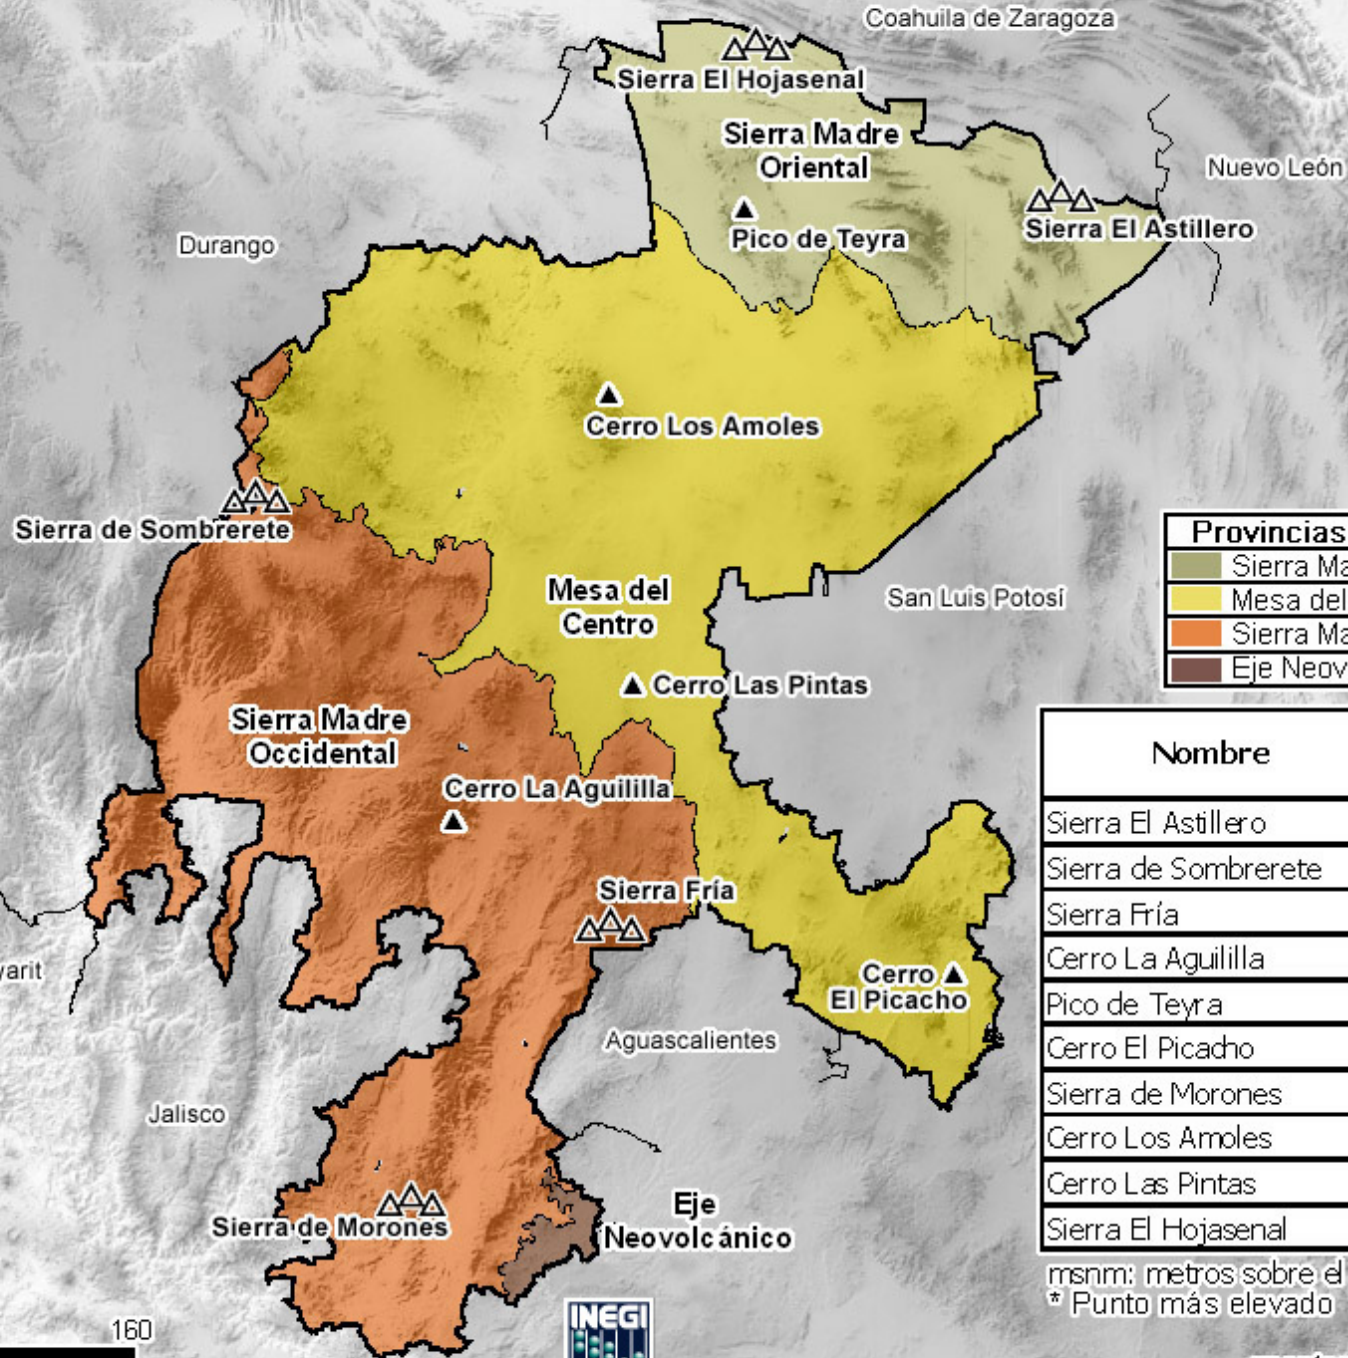

Zacatecas

Relieve

Provincias Fisiográficas	
	Sierra Madre Oriental
	Mesa del Centro
	Sierra Madre Occidental
	Eje Neovolcánico

Nombre	Altitud (msnm)
Sierra El Astillero	3 200 *
Sierra de Sombrerete	3 100 *
Sierra Fría	3 030 *
Cerro La Aguililla	2 850
Pico de Teyra	2 790
Cerro El Picacho	2 700
Sierra de Morones	2 660 *
Cerro Los Amoles	2 650
Cerro Las Pintas	2 390
Sierra El Hojasenal	2 230 *

msnm: metros sobre el nivel del mar
 * Punto más elevado