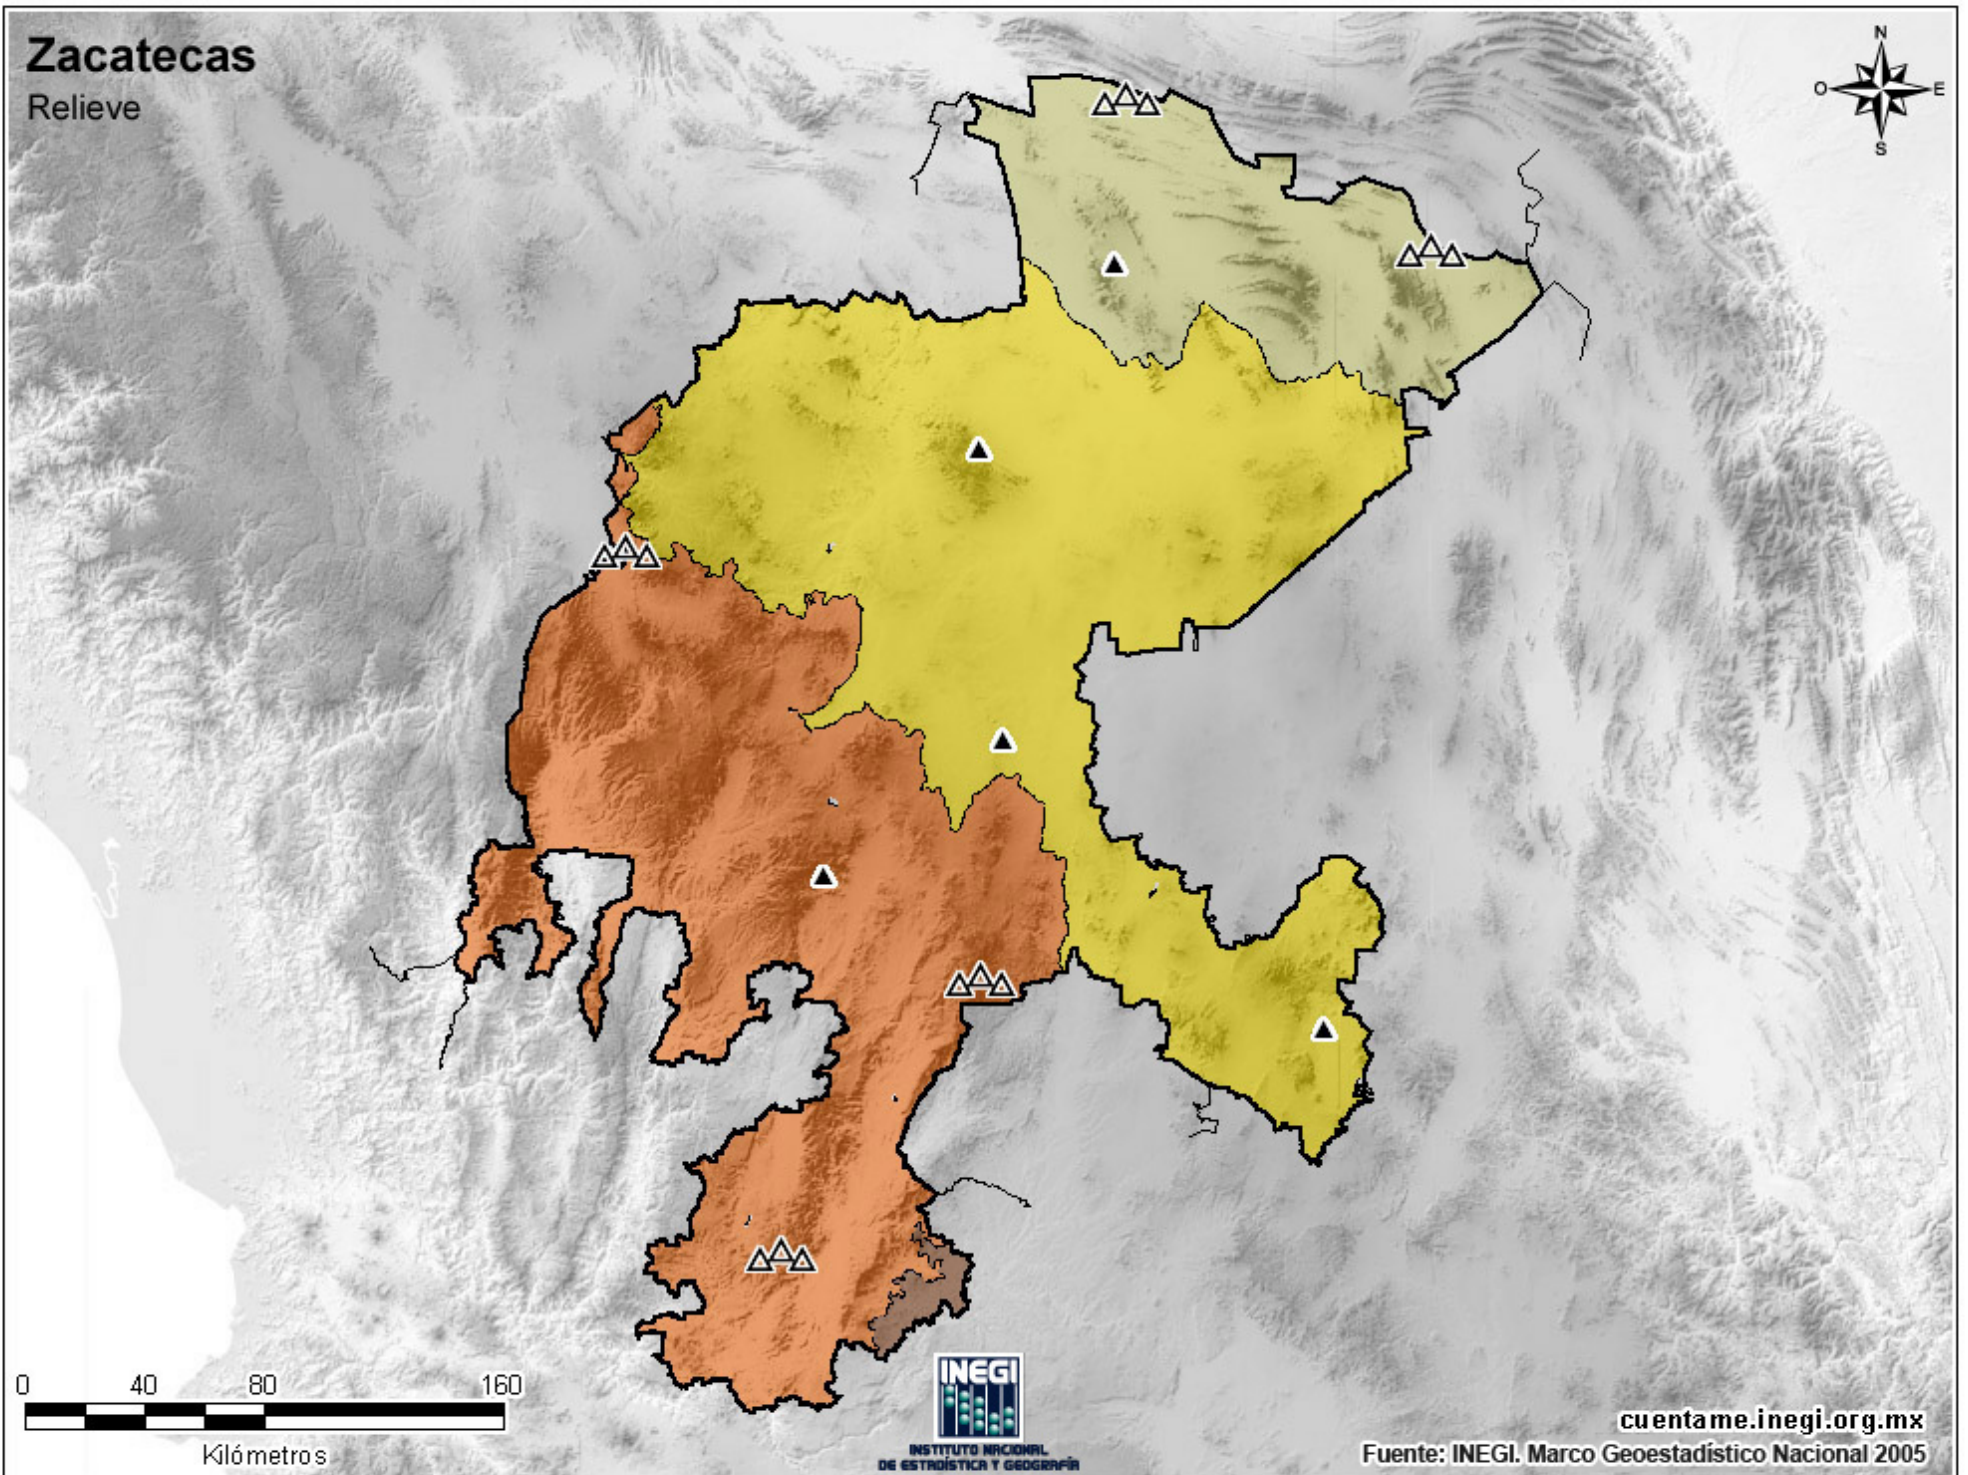

# Zacatecas

Relieve

0 40 80 160  
Kilómetros

**INEGI**  
INSTITUTO NACIONAL  
DE ESTADÍSTICA Y GEOGRAFÍA

[cuentame.inegi.org.mx](http://cuentame.inegi.org.mx)  
Fuente: INEGI. Marco Geoestadístico Nacional 2005