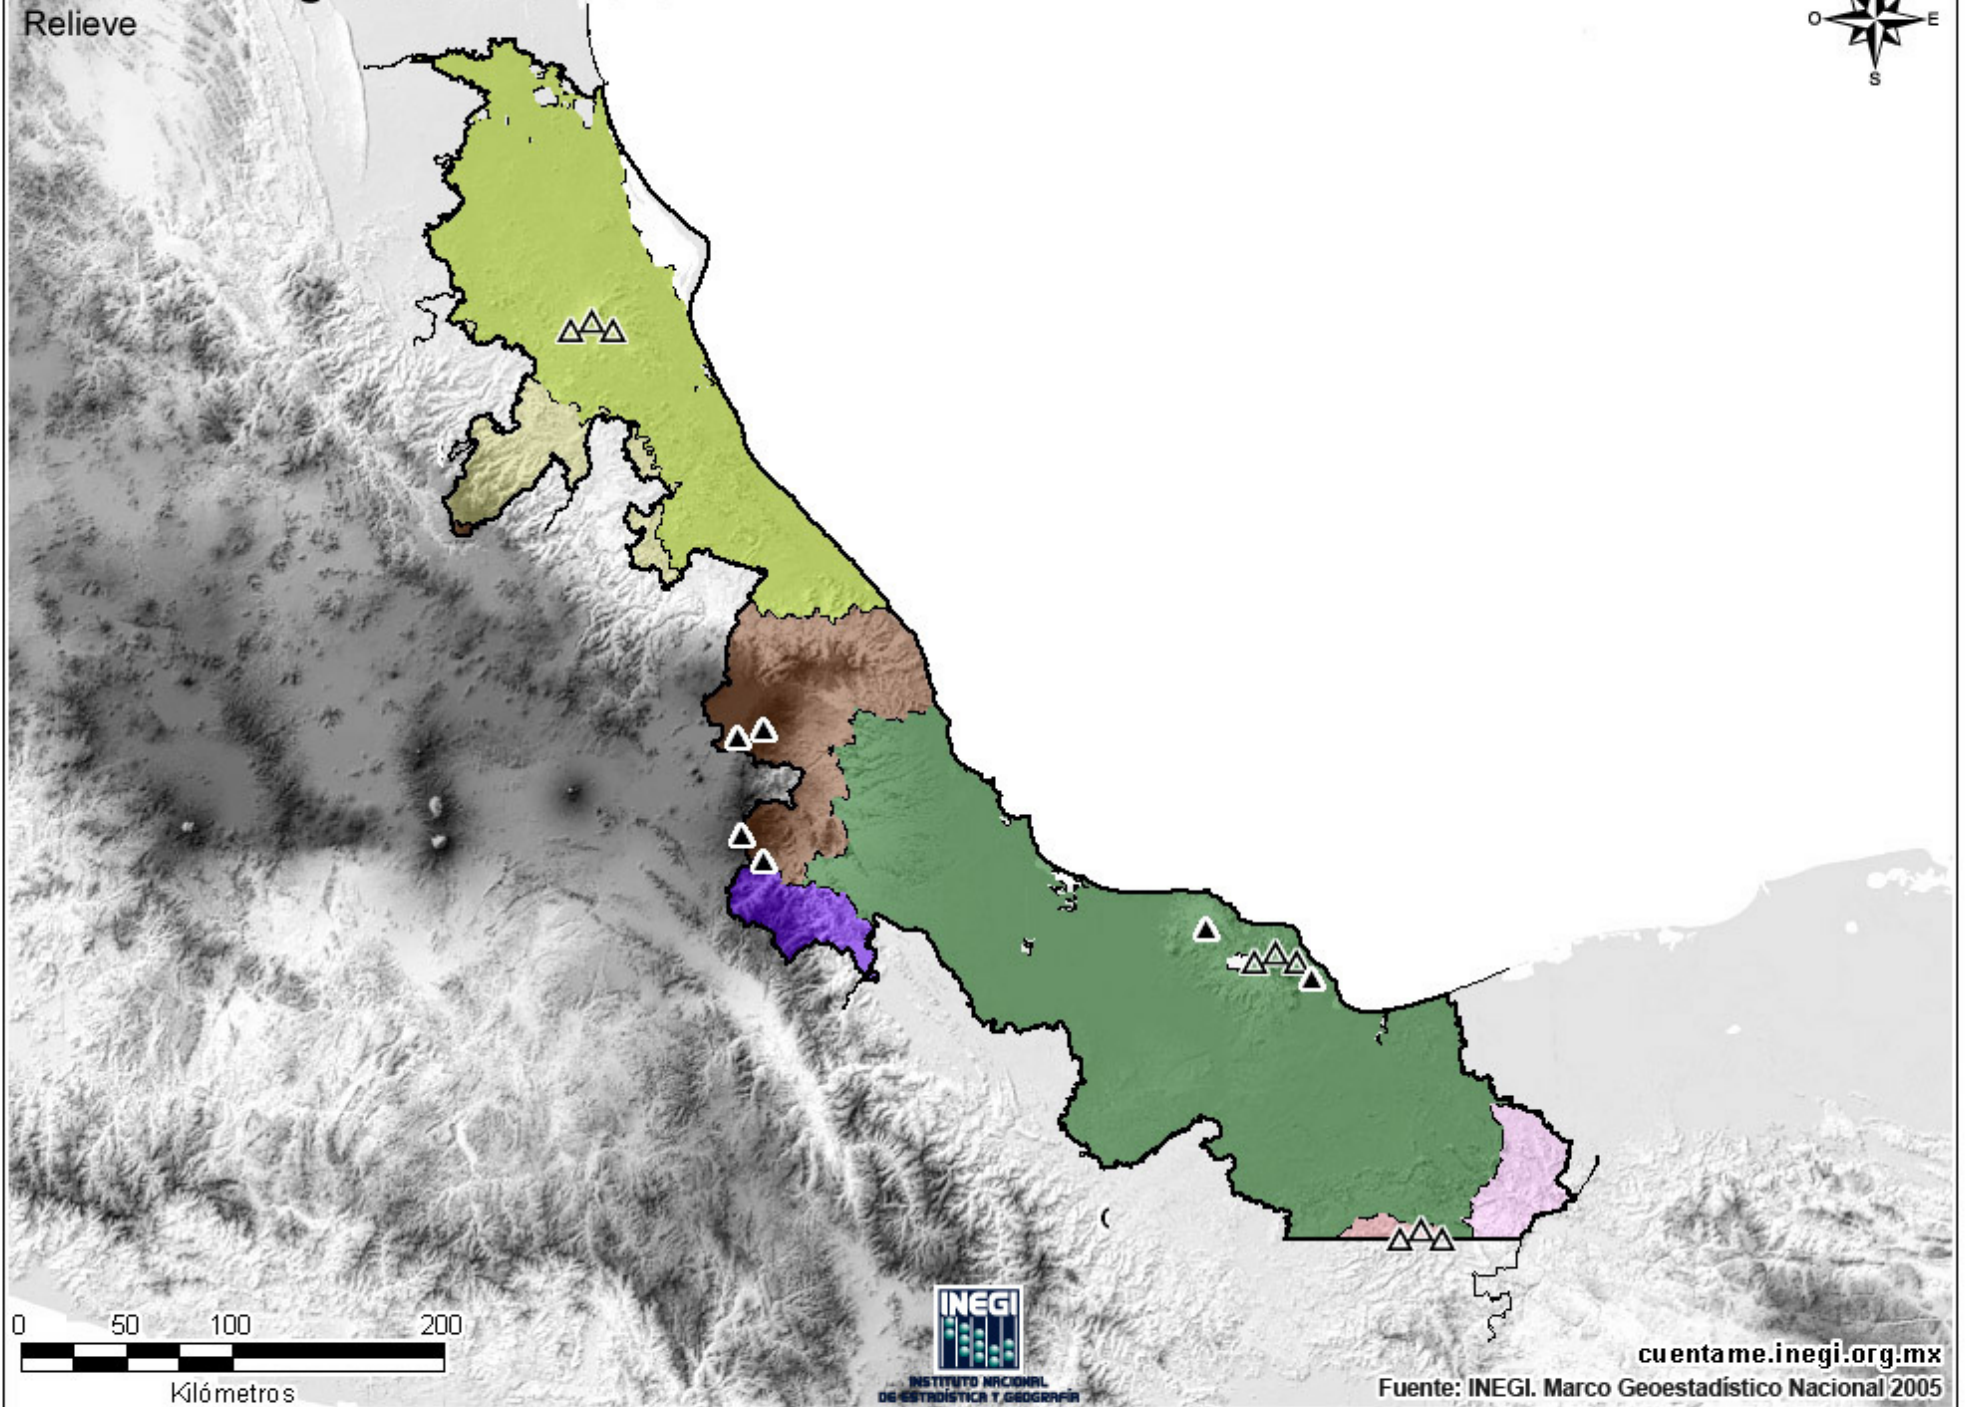

Veracruz de Ignacio de la Llave

Relieve

0 50 100 200
Kilómetros

cuentame.inegi.org.mx
Fuente: INEGI. Marco Geoestadístico Nacional 2005