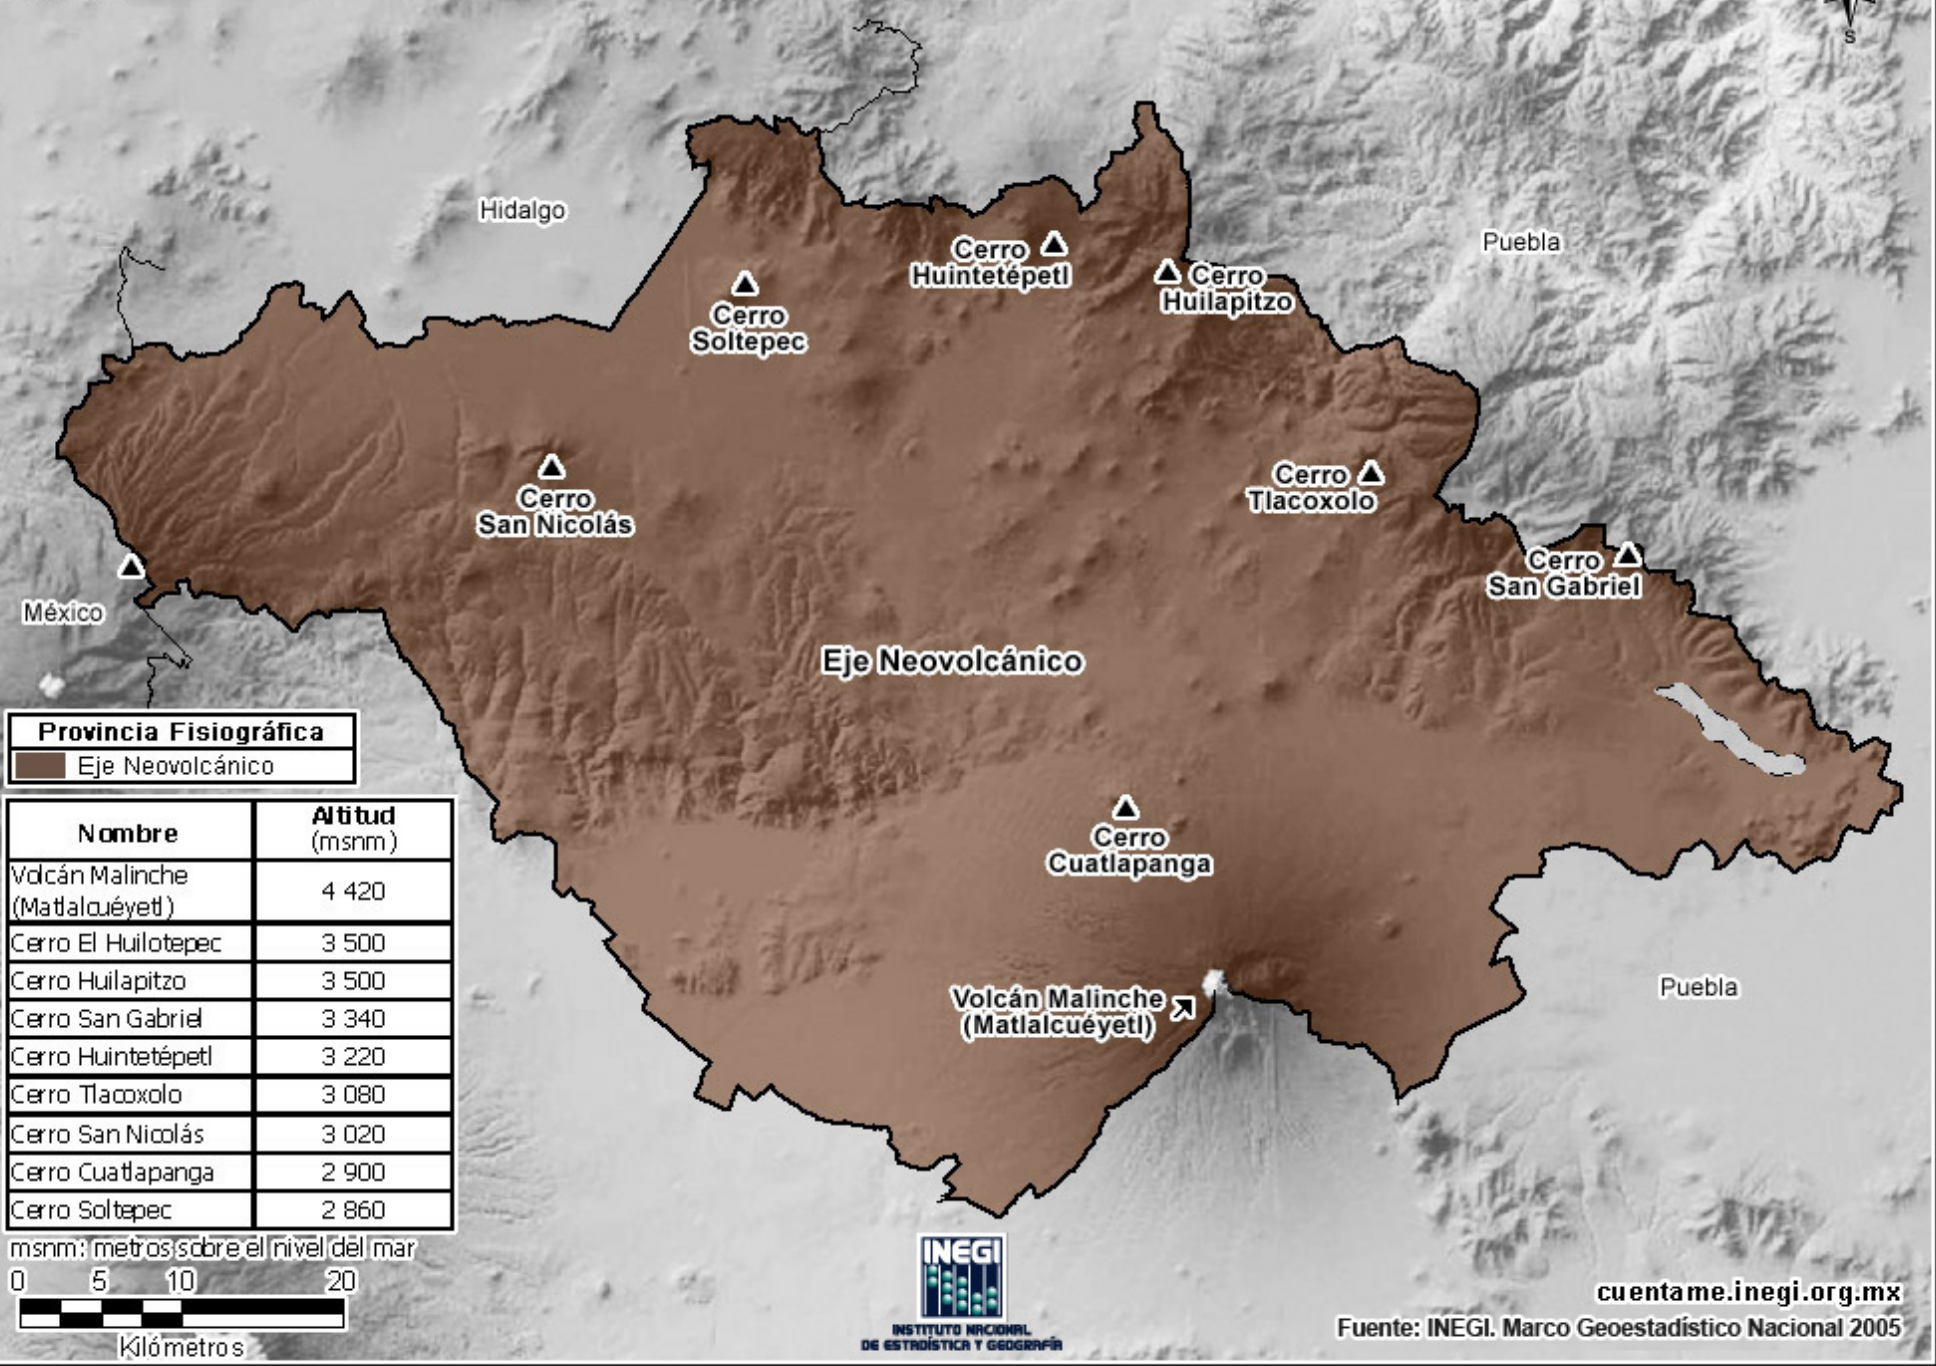

# Tlaxcala

Relieve

**Provincia Fisiográfica**  
Eje Neovolcánico

Nombre	Altitud (msnm)
Volcán Malinche (Matlalcuéyatl)	4 420
Cerro El Huilotepec	3 500
Cerro Huilapitzo	3 500
Cerro San Gabriel	3 340
Cerro Huintetépetl	3 220
Cerro Tlacoxolo	3 080
Cerro San Nicolás	3 020
Cerro Cuatlapanga	2 900
Cerro Soltepec	2 860

msnm: metros sobre el nivel del mar