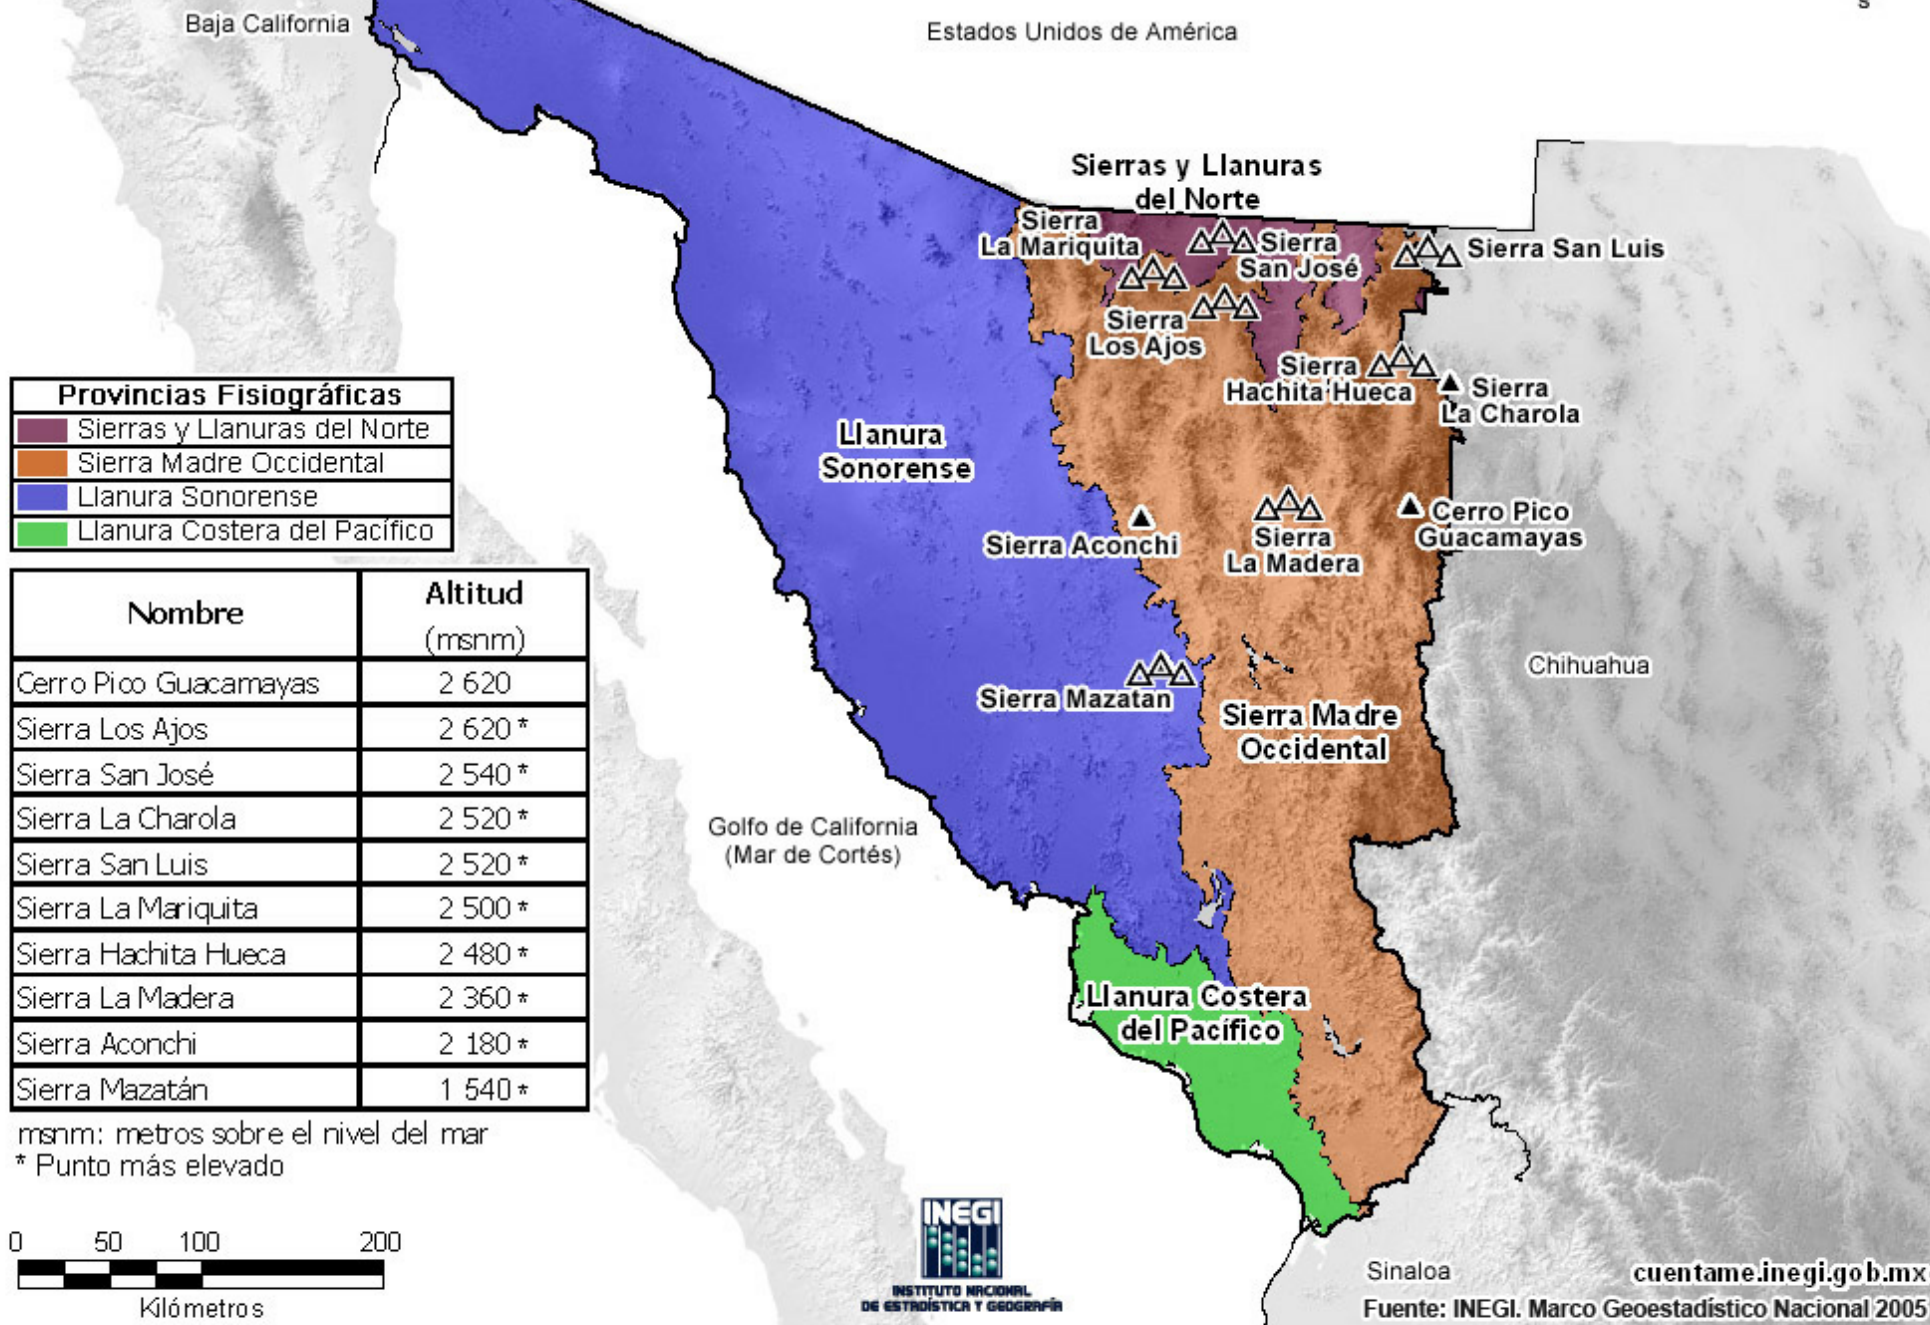

Sonora

Relieve

Provincias Fisiográficas	
	Sierras y Llanuras del Norte
	Sierra Madre Occidental
	Llanura Sonorense
	Llanura Costera del Pacífico

Nombre	Altitud (msnm)
Cerro Pico Guacamayas	2 620
Sierra Los Ajos	2 620 *
Sierra San José	2 540 *
Sierra La Charola	2 520 *
Sierra San Luis	2 520 *
Sierra La Mariquita	2 500 *
Sierra Hachita Hueca	2 480 *
Sierra La Madera	2 360 *
Sierra Aconchi	2 180 *
Sierra Mazatán	1 540 *

msnm: metros sobre el nivel del mar
 * Punto más elevado