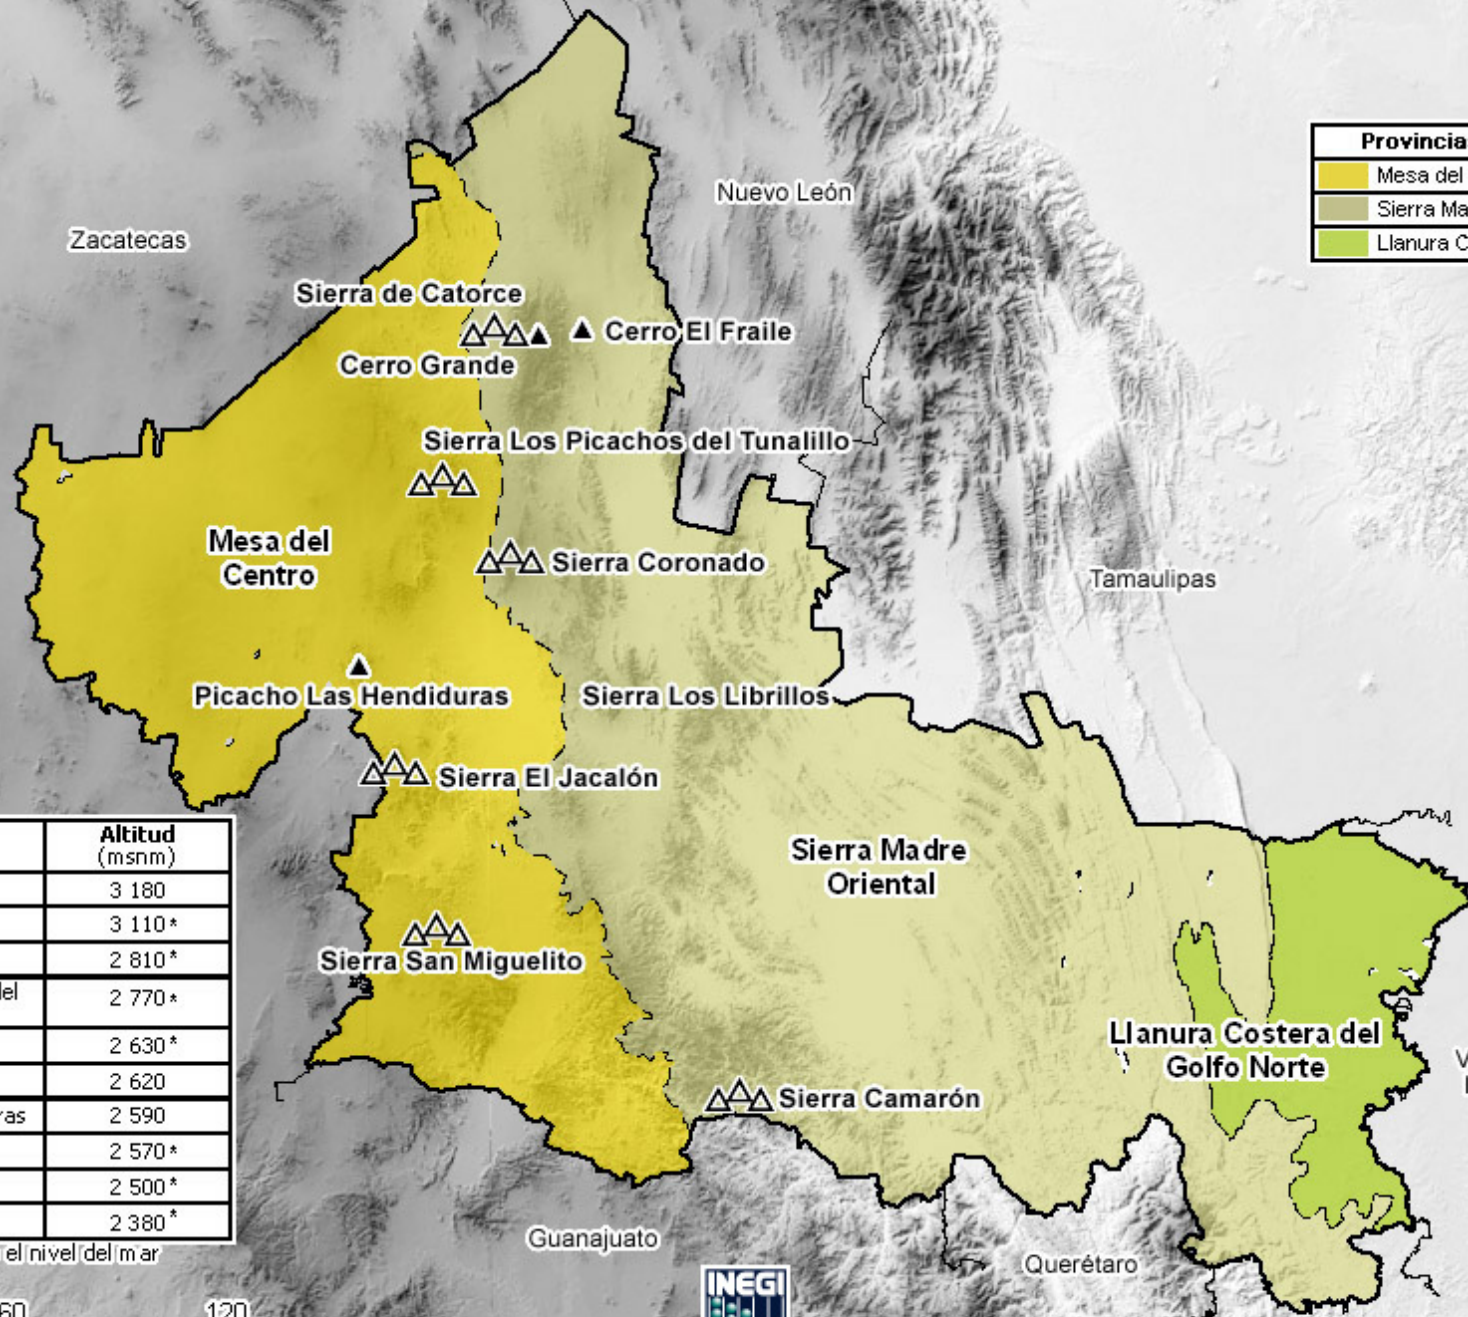

San Luis Potosí

Relieve

Provincias Fisiográficas	
	Mesa del Centro
	Sierra Madre Oriental
	Llanura Costera del Golfo Norte

Nombre	Altitud (msnm)
Cerro Grande	3 180
Sierra de Catorce	3 110 *
Sierra Coronado	2 810 *
Sierra Los Picachos del Tunalillo	2 770 *
Sierra San Miguelito	2 630 *
Cerro El Fraile	2 620
Picacho Las Hendiduras	2 590
Sierra Los Librillos	2 570 *
Sierra El Jacalón	2 500 *
Sierra Camarón	2 380 *

msnm: metros sobre el nivel del mar
 * Punto más elevado