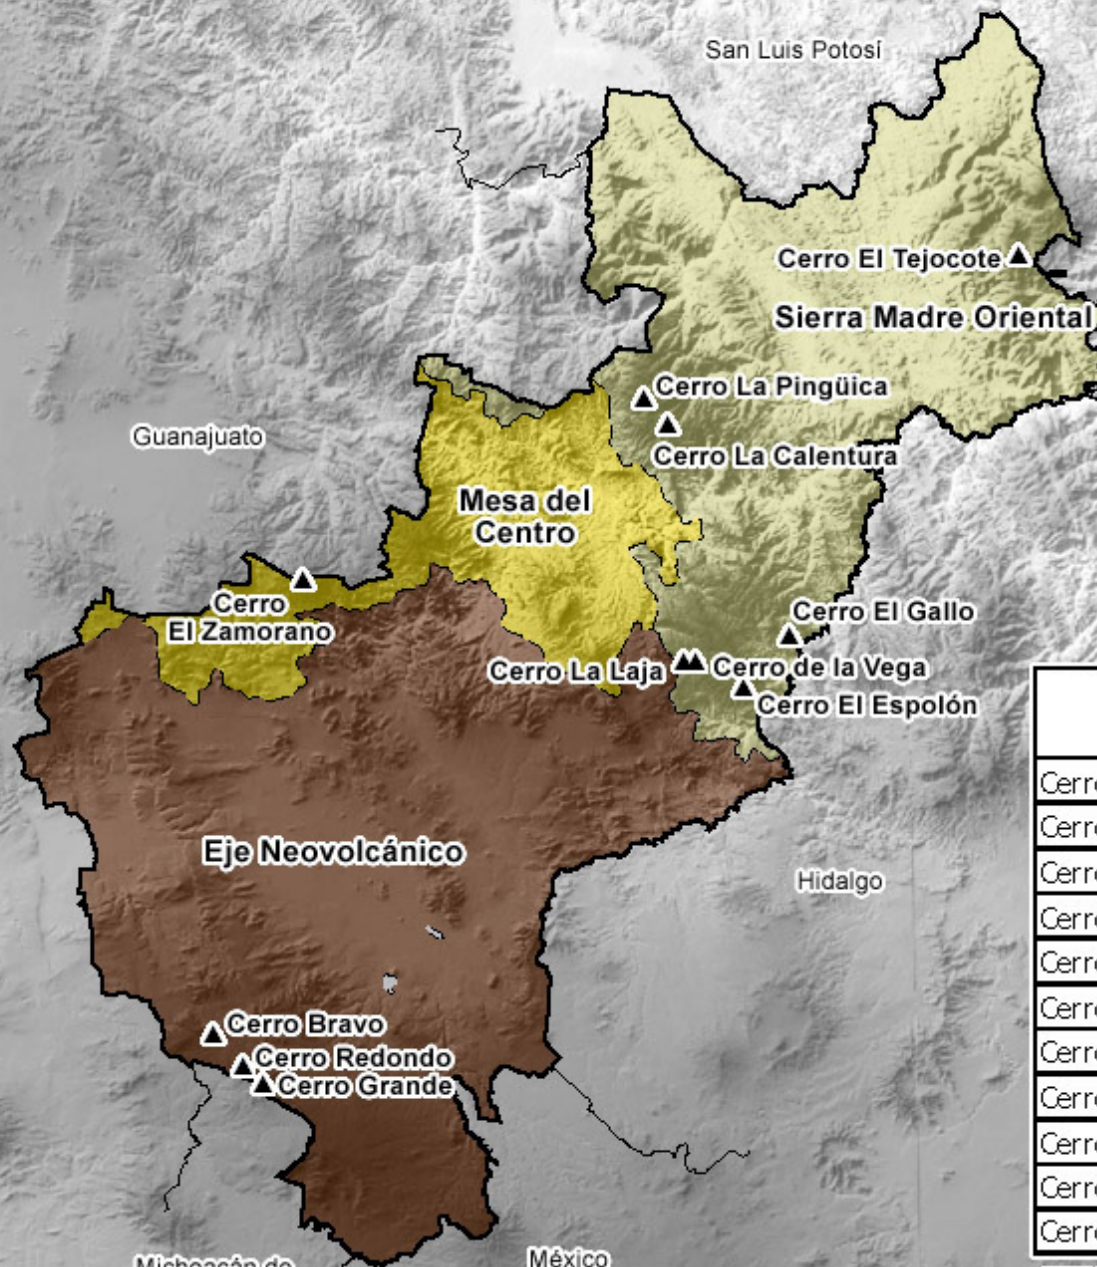

Querétaro

Relieve

Provincias Fisiográficas	
	Sierra Madre Oriental
	Mesa del Centro
	Eje Neovolcánico

Nombre	Altitud (msnm)
Cerro El Zamorano	3 360
Cerro El Espolón	3 240
Cerro La Pingüica	3 160
Cerro de La Vega	3 120
Cerro La Laja	3 120
Cerro La Calentura	3 060
Cerro Redondo	2 840
Cerro Bravo	2 820
Cerro Grande	2 820
Cerro El Gallo	2 760
Cerro El Tejocote	2 720

msnm: metros sobre el nivel del mar

cuentame.inegi.org.mx

Fuente: INEGI. Marco Geoestadístico Nacional 2005