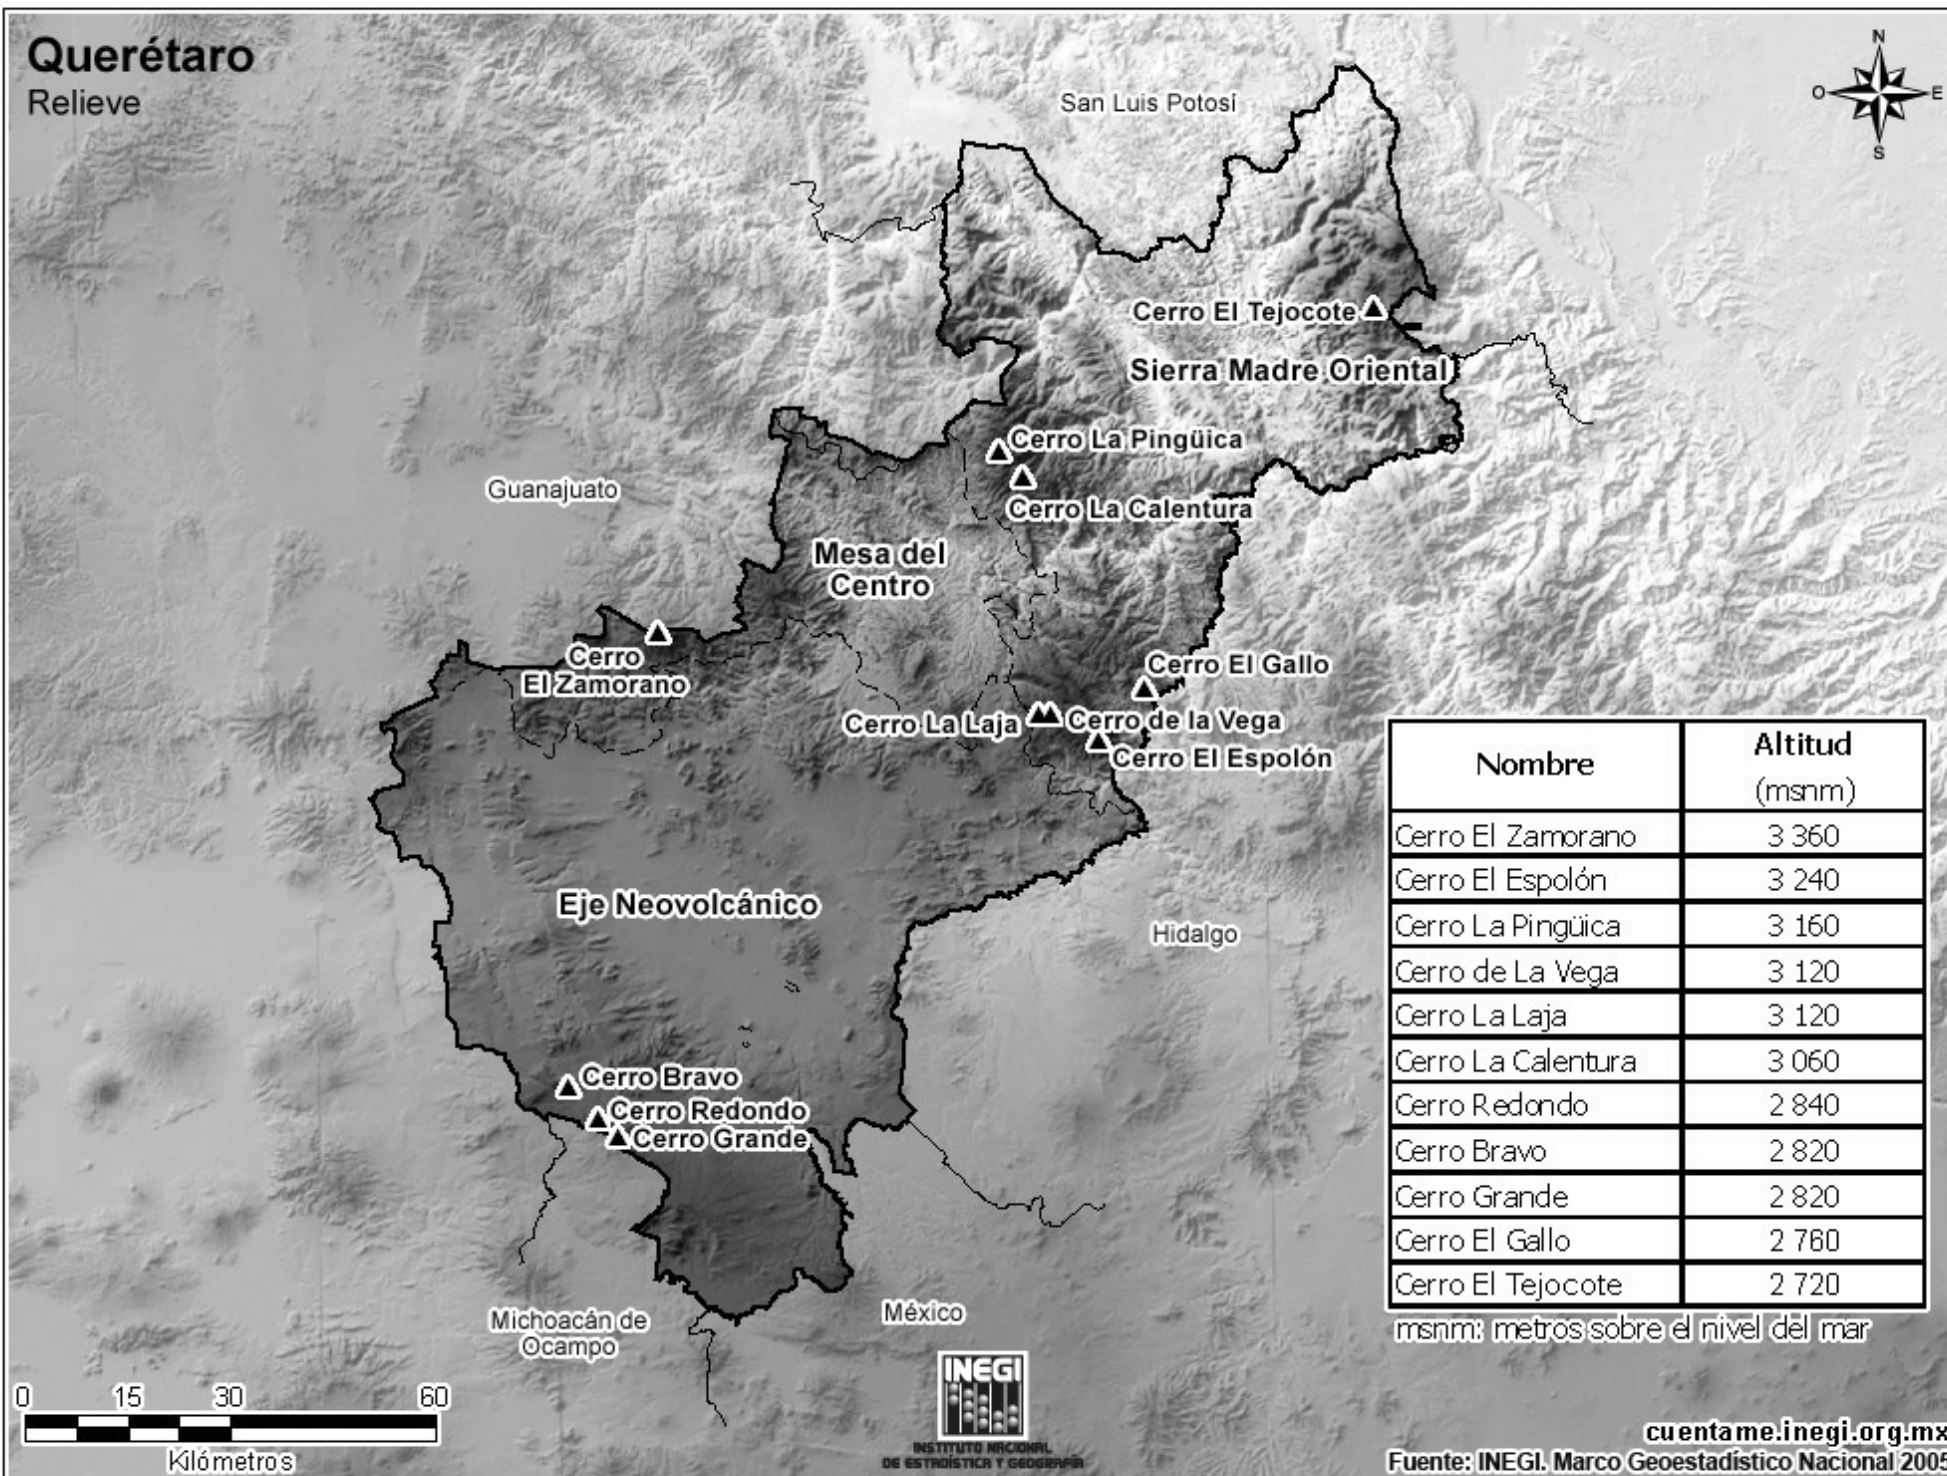

Querétaro

Relieve

Nombre	Altitud (msnm)
Cerro El Zamorano	3 360
Cerro El Espolón	3 240
Cerro La Pingüica	3 160
Cerro de La Vega	3 120
Cerro La Laja	3 120
Cerro La Calentura	3 060
Cerro Redondo	2 840
Cerro Bravo	2 820
Cerro Grande	2 820
Cerro El Gallo	2 760
Cerro El Tejocote	2 720

msnm: metros sobre el nivel del mar