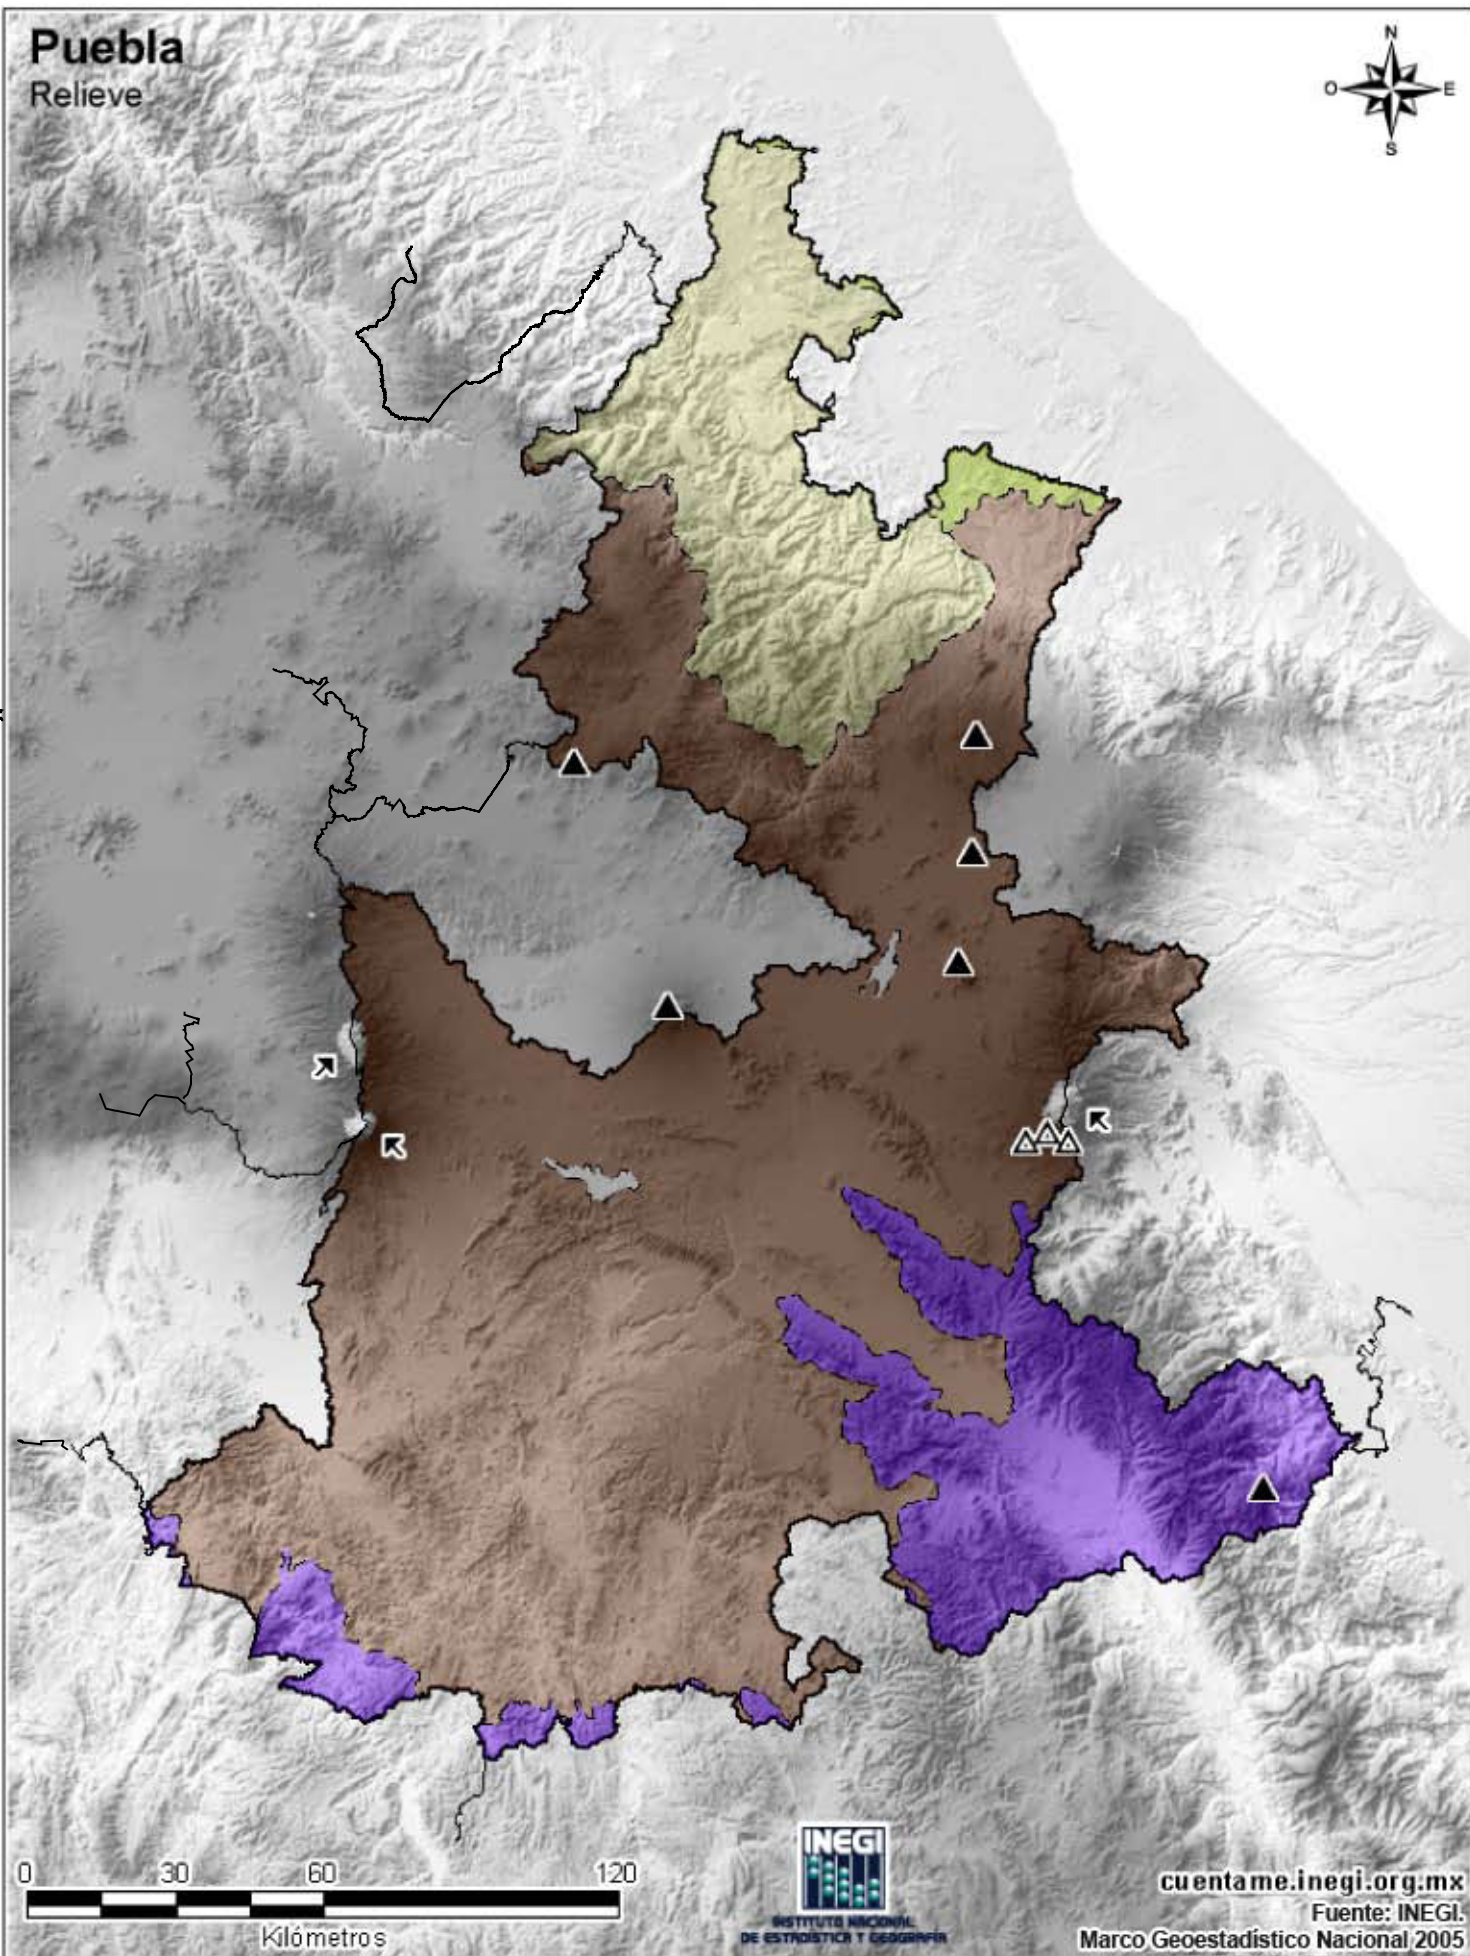

Puebla

Relieve

0 30 60 120
Kilómetros

INSTITUTO NACIONAL
DE ESTADÍSTICA Y GEOGRAFÍA

cuentame.inegi.org.mx

Fuente: INEGI.

Marco Geoestadístico Nacional 2005