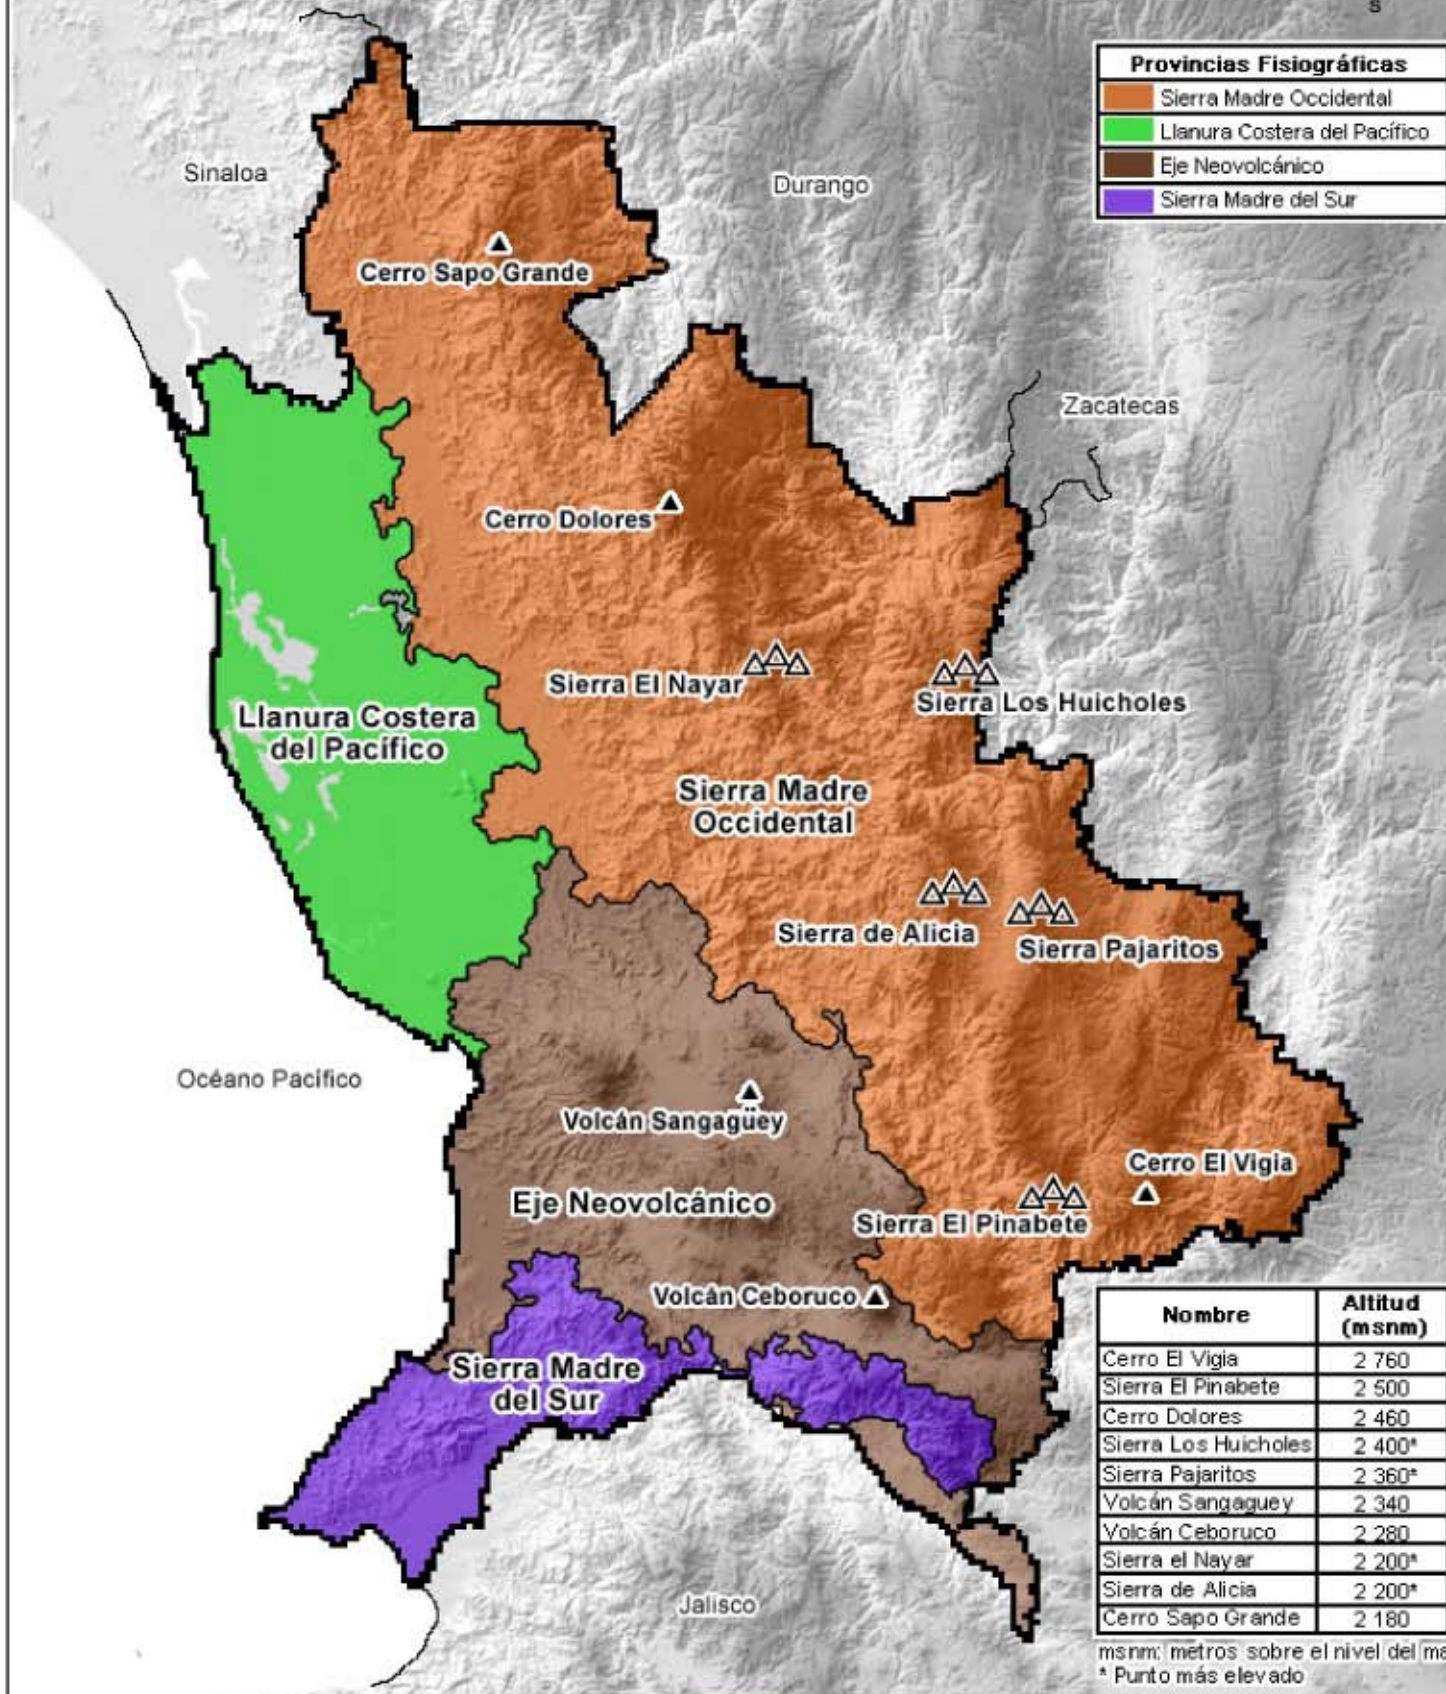

Nayarit

Relieve

Provincias Fisiográficas	
■	Sierra Madre Occidental
■	Llanura Costera del Pacífico
■	Eje Neovolcánico
■	Sierra Madre del Sur

Nombre	Altitud (msnm)
Cerro El Vigia	2 760
Sierra El Pinabete	2 500
Cerro Dolores	2 460
Sierra Los Huicholes	2 400*
Sierra Pajaritos	2 360*
Volcán Sangagüey	2 340
Volcán Ceboruco	2 280
Sierra el Nayar	2 200*
Sierra de Alicia	2 200*
Cerro Sapo Grande	2 180

msnm: metros sobre el nivel del mar
 * Punto más elevado