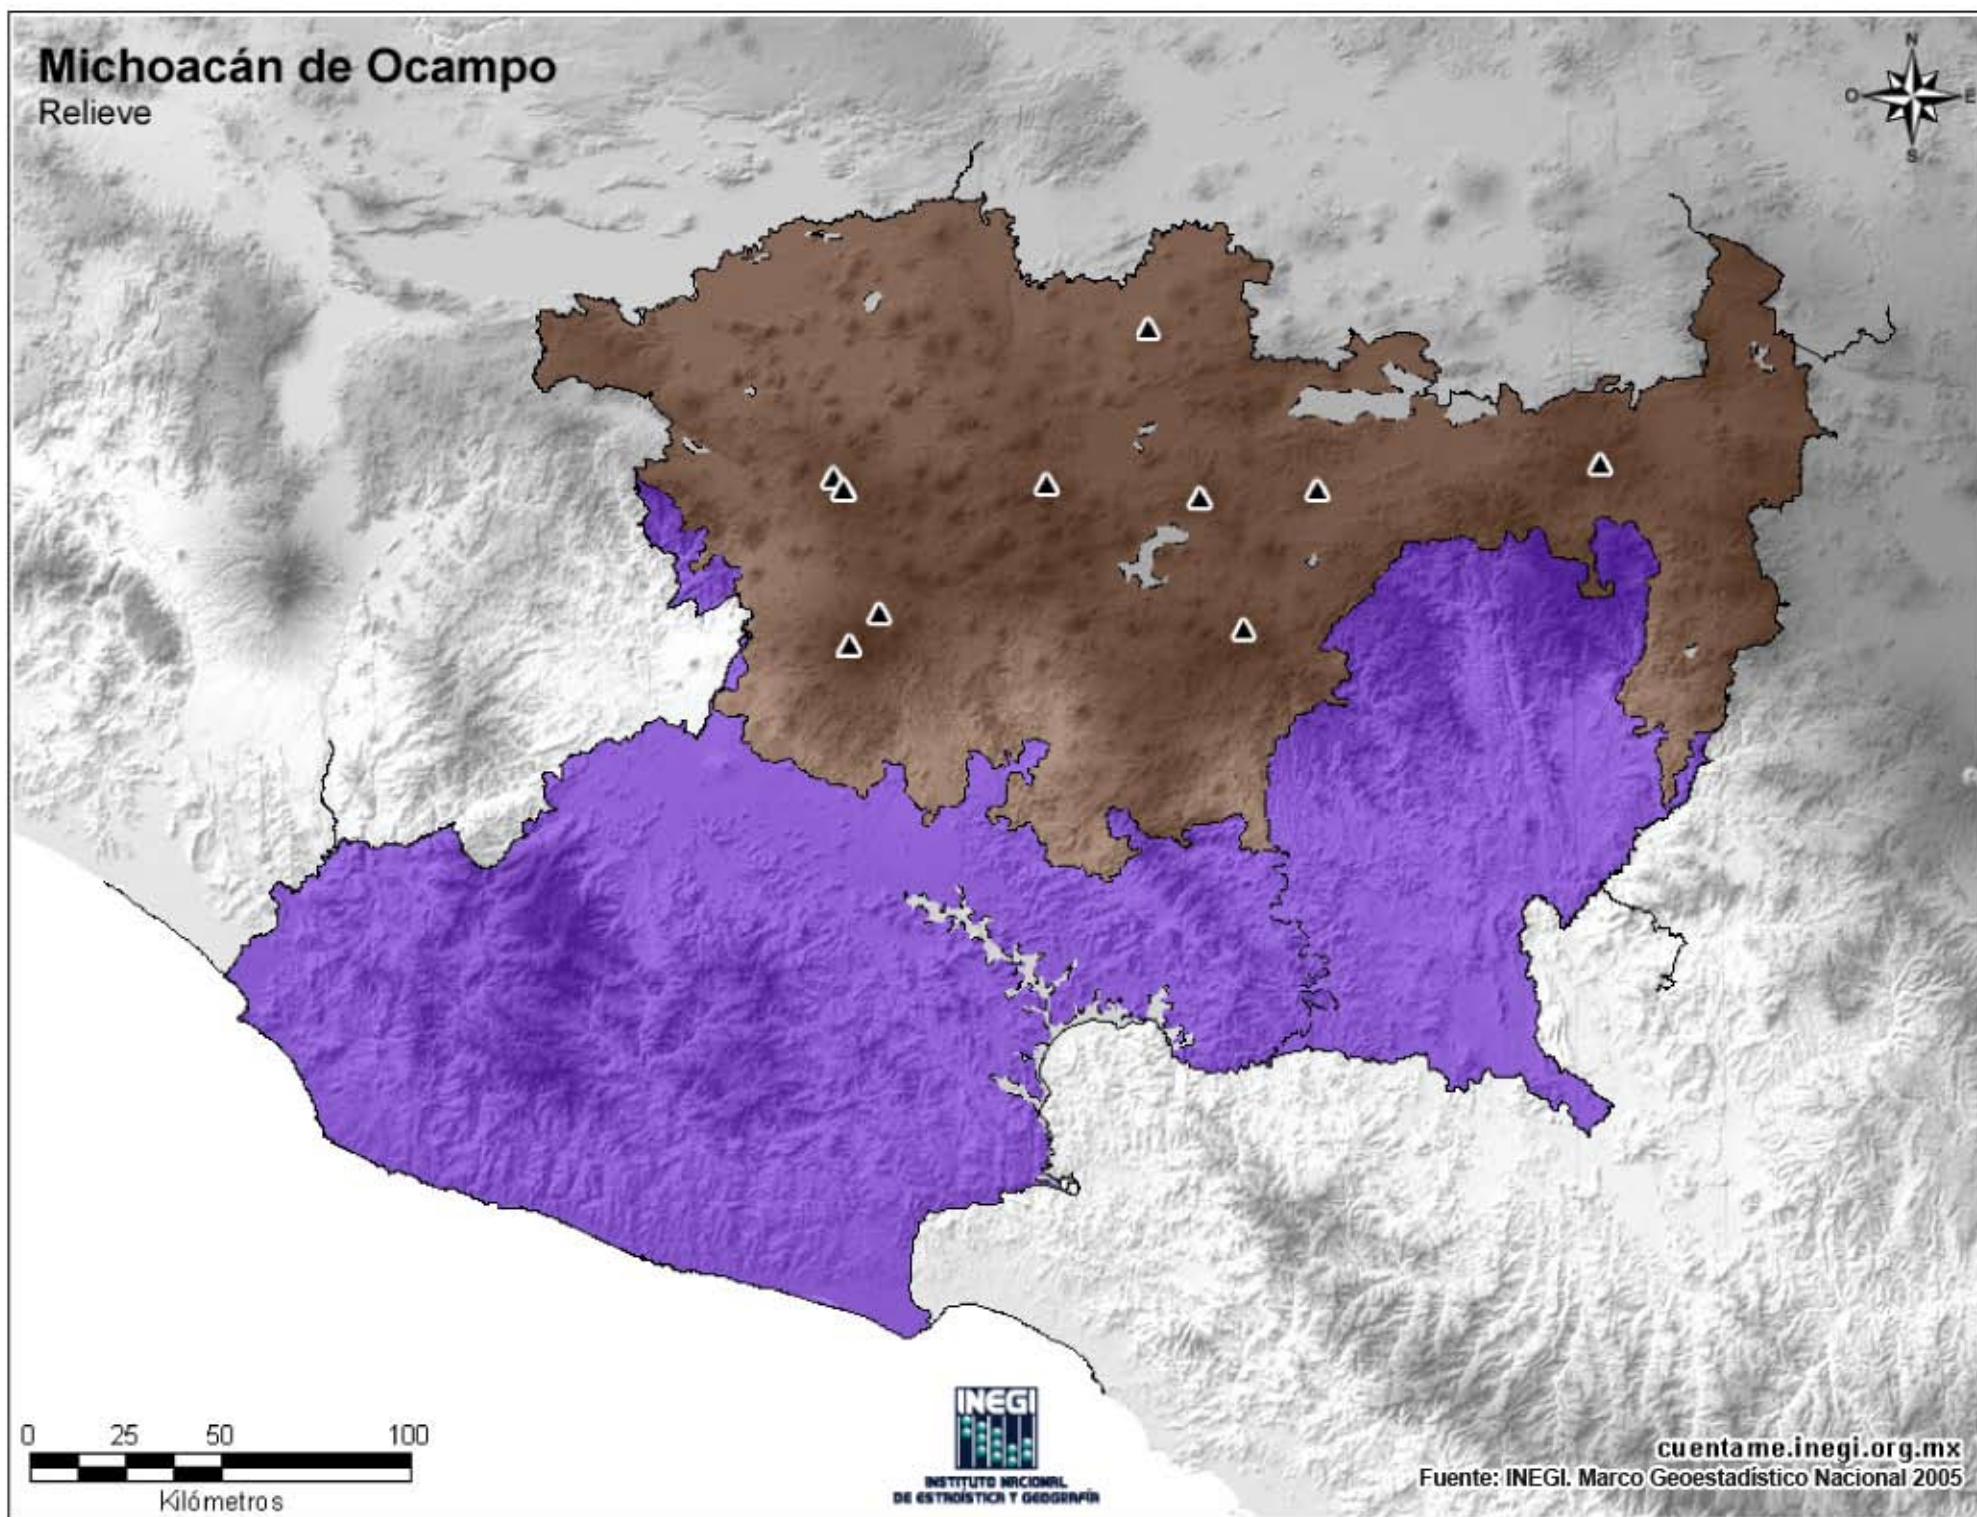

Michoacán de Ocampo

Relieve

0 25 50 100
Kilómetros

INEGI
INSTITUTO NACIONAL
DE ESTADÍSTICA Y GEOGRAFÍA

cuentame.inegi.org.mx
Fuente: INEGI. Marco Geoestadístico Nacional 2005