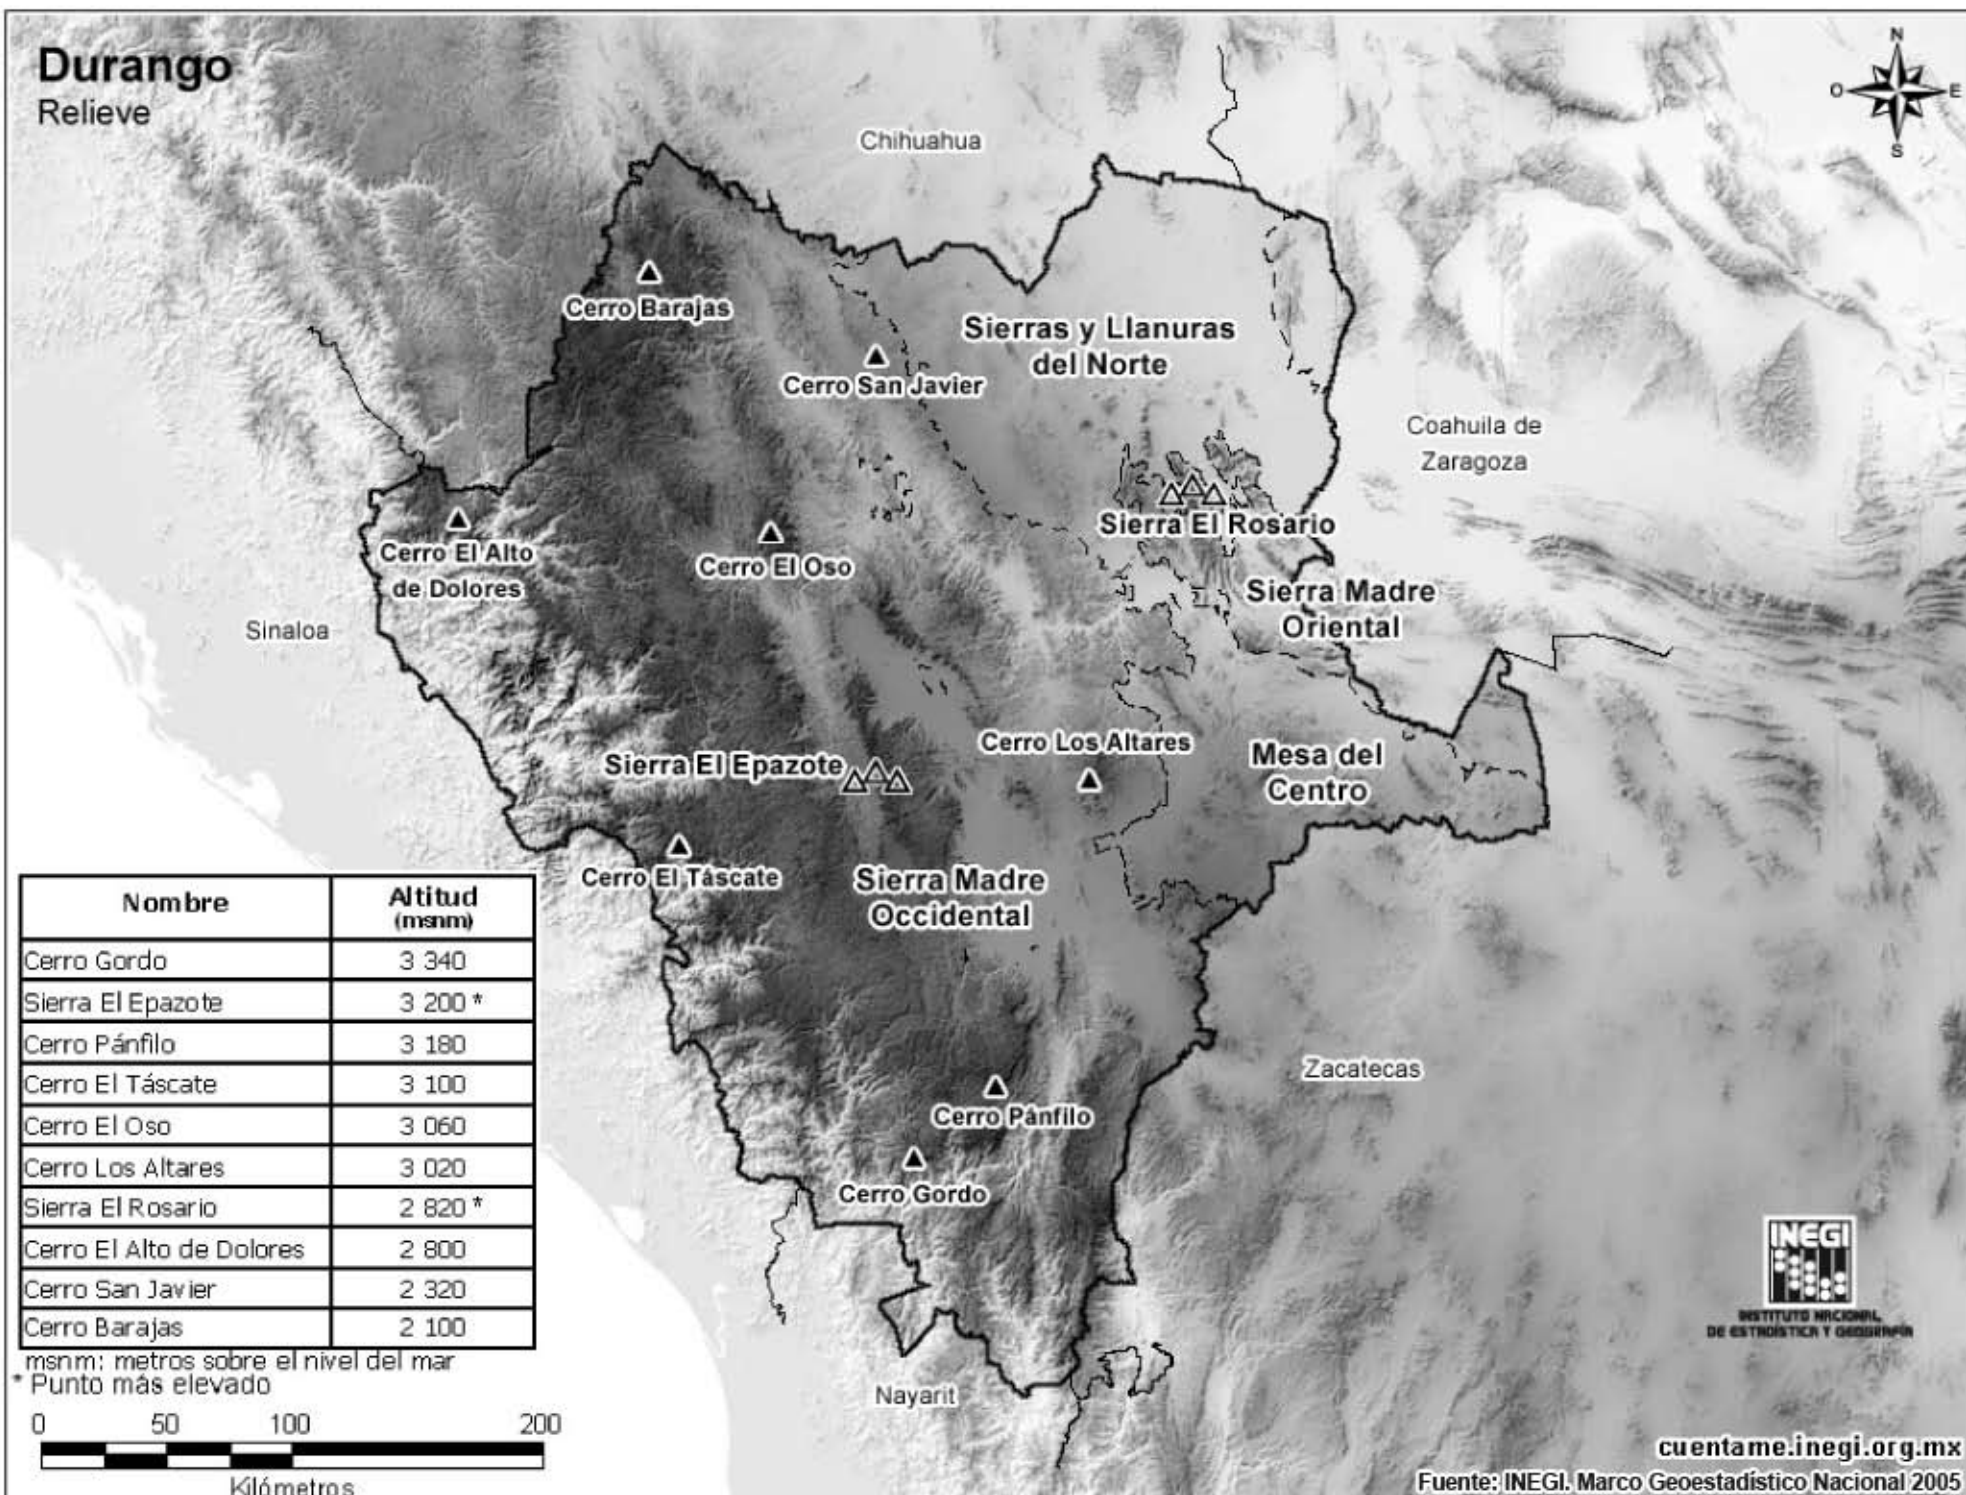

Durango

Relieve

Nombre	Altitud (msnm)
Cerro Gordo	3 340
Sierra El Epazote	3 200 *
Cerro Pánfilo	3 180
Cerro El Tascate	3 100
Cerro El Oso	3 060
Cerro Los Altares	3 020
Sierra El Rosario	2 820 *
Cerro El Alto de Dolores	2 800
Cerro San Javier	2 320
Cerro Barajas	2 100

msnm: metros sobre el nivel del mar
 * Punto más elevado