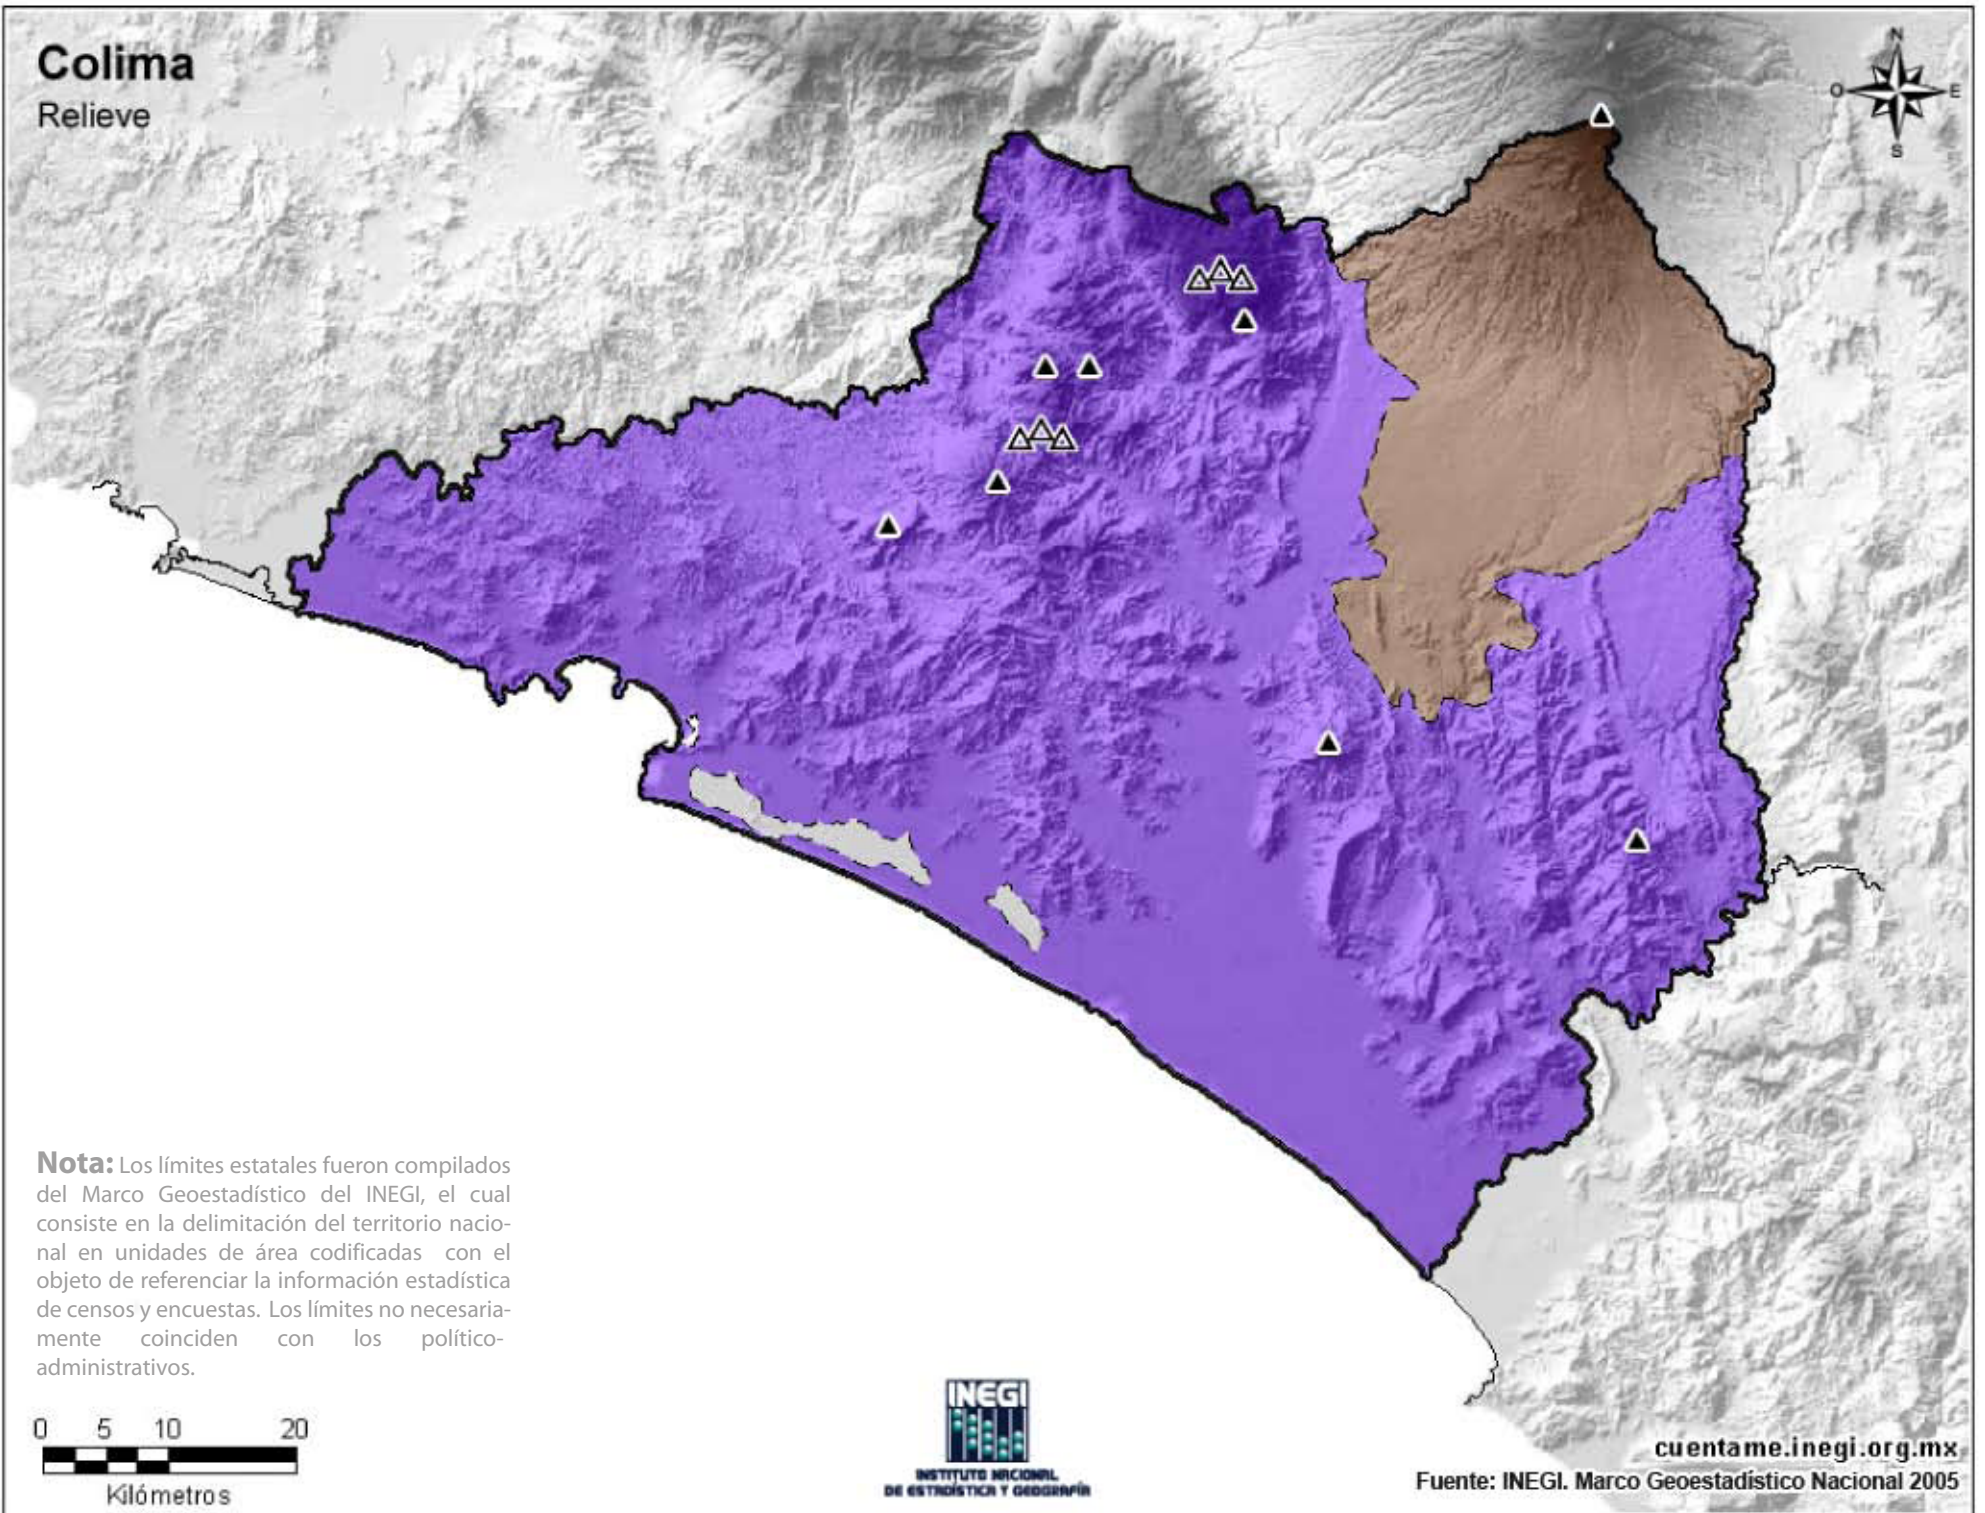

Colima

Relieve

Nota: Los límites estatales fueron compilados del Marco Geoestadístico del INEGI, el cual consiste en la delimitación del territorio nacional en unidades de área codificadas con el objeto de referenciar la información estadística de censos y encuestas. Los límites no necesariamente coinciden con los político-administrativos.

0 5 10 20
Kilómetros

INEGI
INSTITUTO NACIONAL
DE ESTADÍSTICA Y GEOGRAFÍA

cuentame.inegi.org.mx
Fuente: INEGI. Marco Geoestadístico Nacional 2005