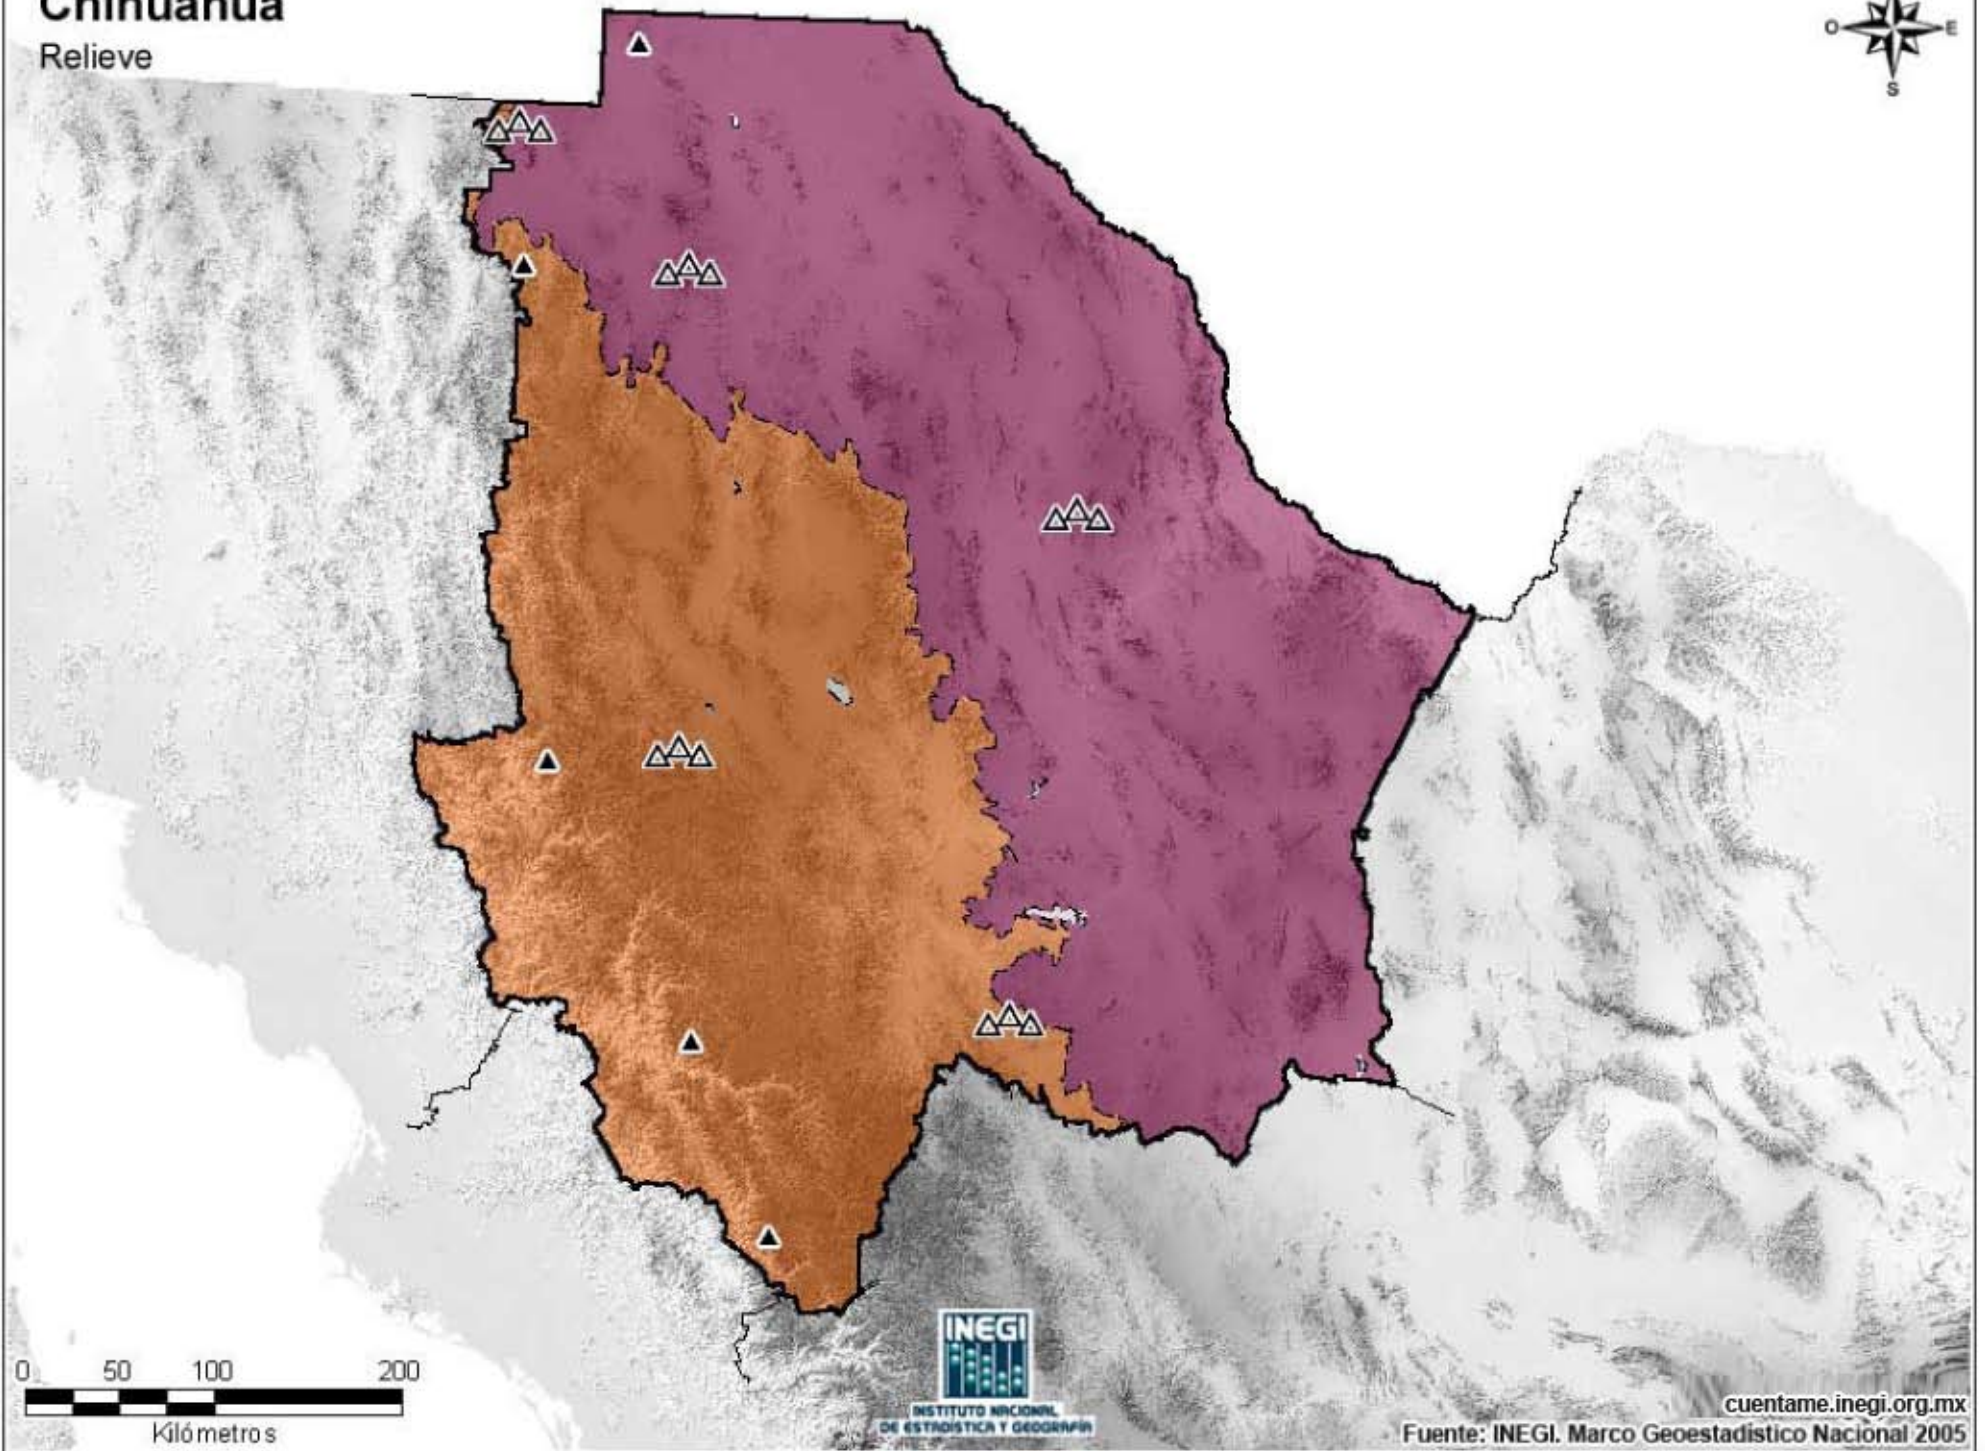

Chihuahua

Relieve

0 50 100 200
Kilómetros

INSTITUTO NACIONAL
DE ESTADÍSTICA Y GEOGRAFÍA

cuentame.inegi.org.mx

Fuente: INEGI. Marco Geoestadístico Nacional 2005