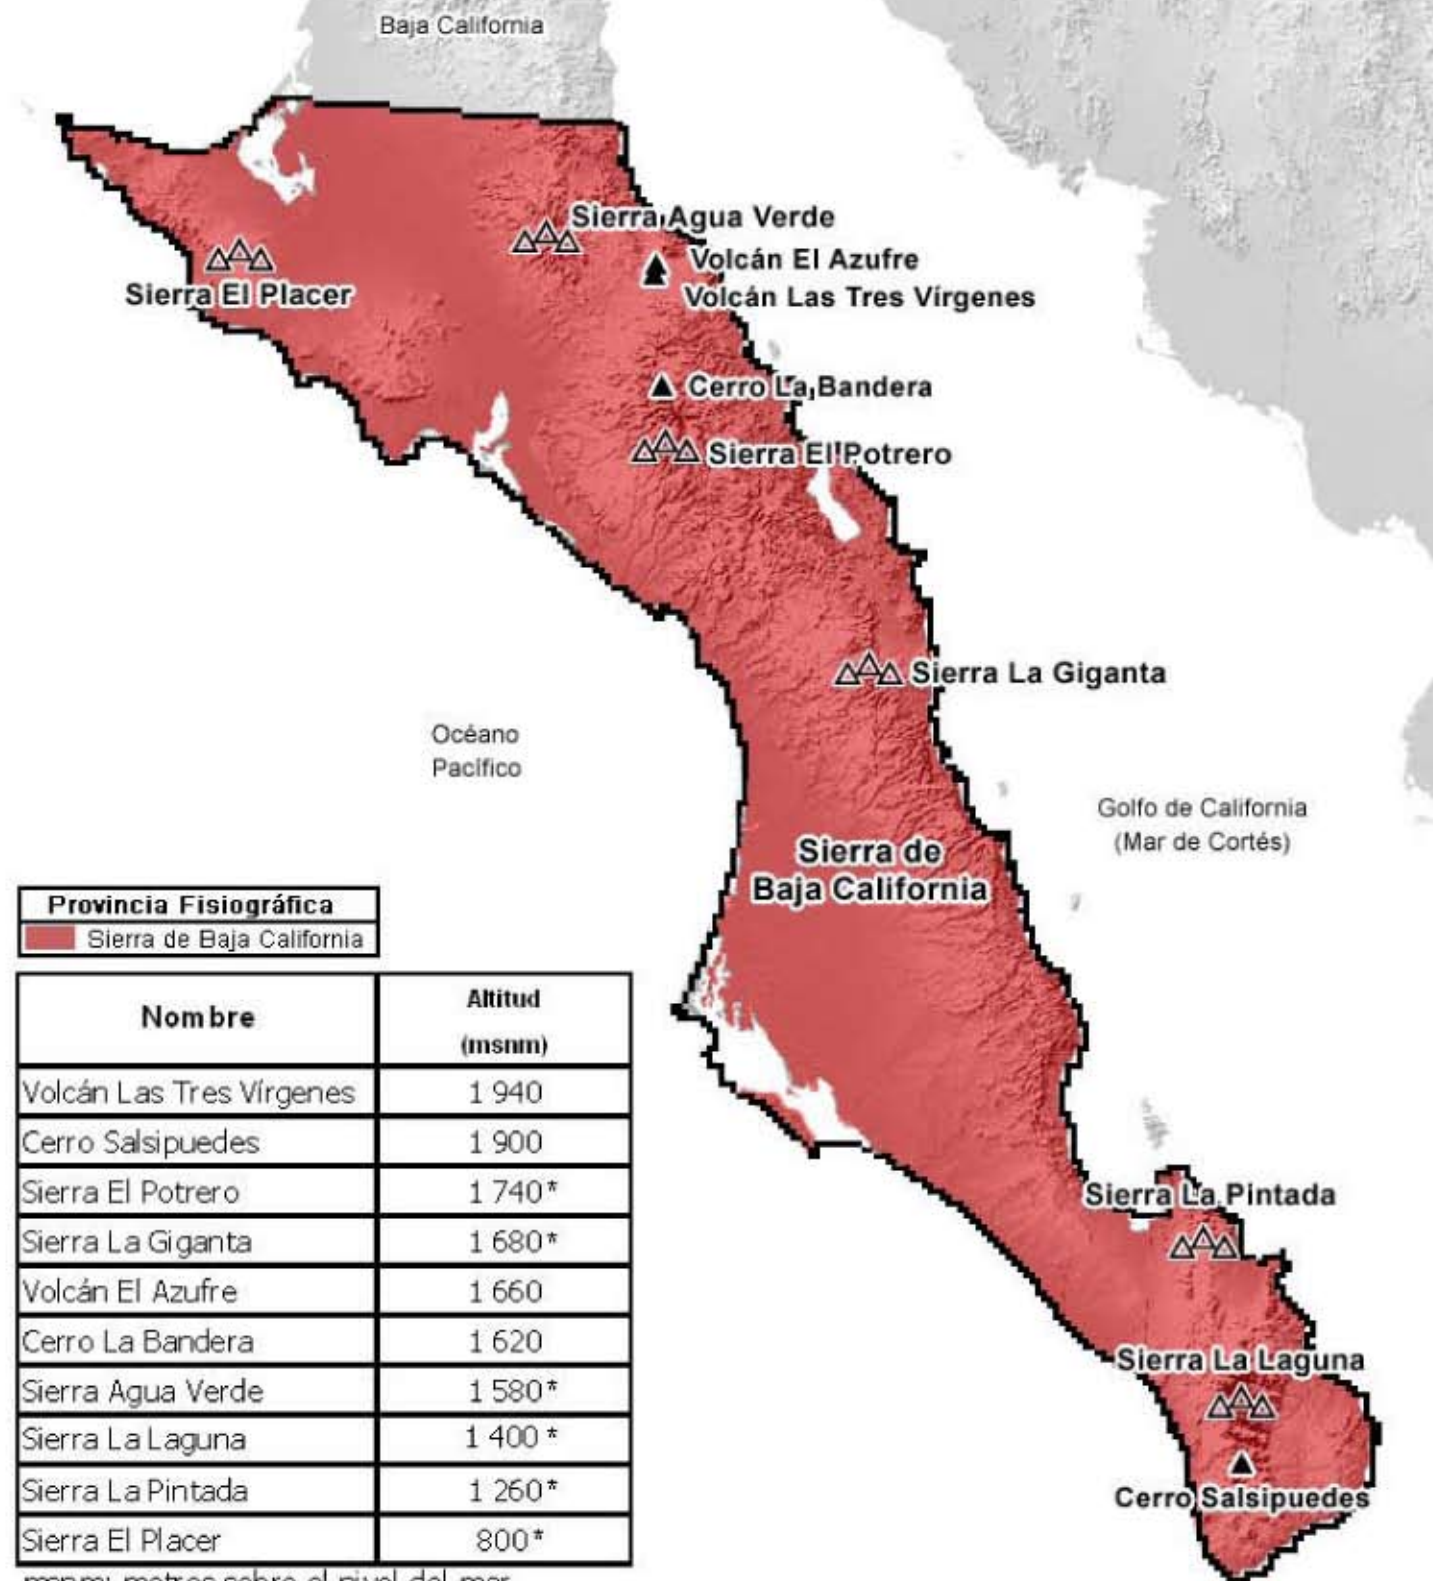

# Baja California Sur

Relieve

Provincia Fisiográfica	
<span style="display:inline-block; width:15px; height:10px; background-color:red; border:1px solid black;"></span>	Sierra de Baja California

Nombre	Altitud (msnm)
Volcán Las Tres Virgenes	1 940
Cerro Salsipuedes	1 900
Sierra El Potrero	1 740*
Sierra La Giganta	1 680*
Volcán El Azufre	1 660
Cerro La Bandera	1 620
Sierra Agua Verde	1 580*
Sierra La Laguna	1 400*
Sierra La Pintada	1 260*
Sierra El Placer	800*

msnm: metros sobre el nivel del mar  
 \* Punto más elevado