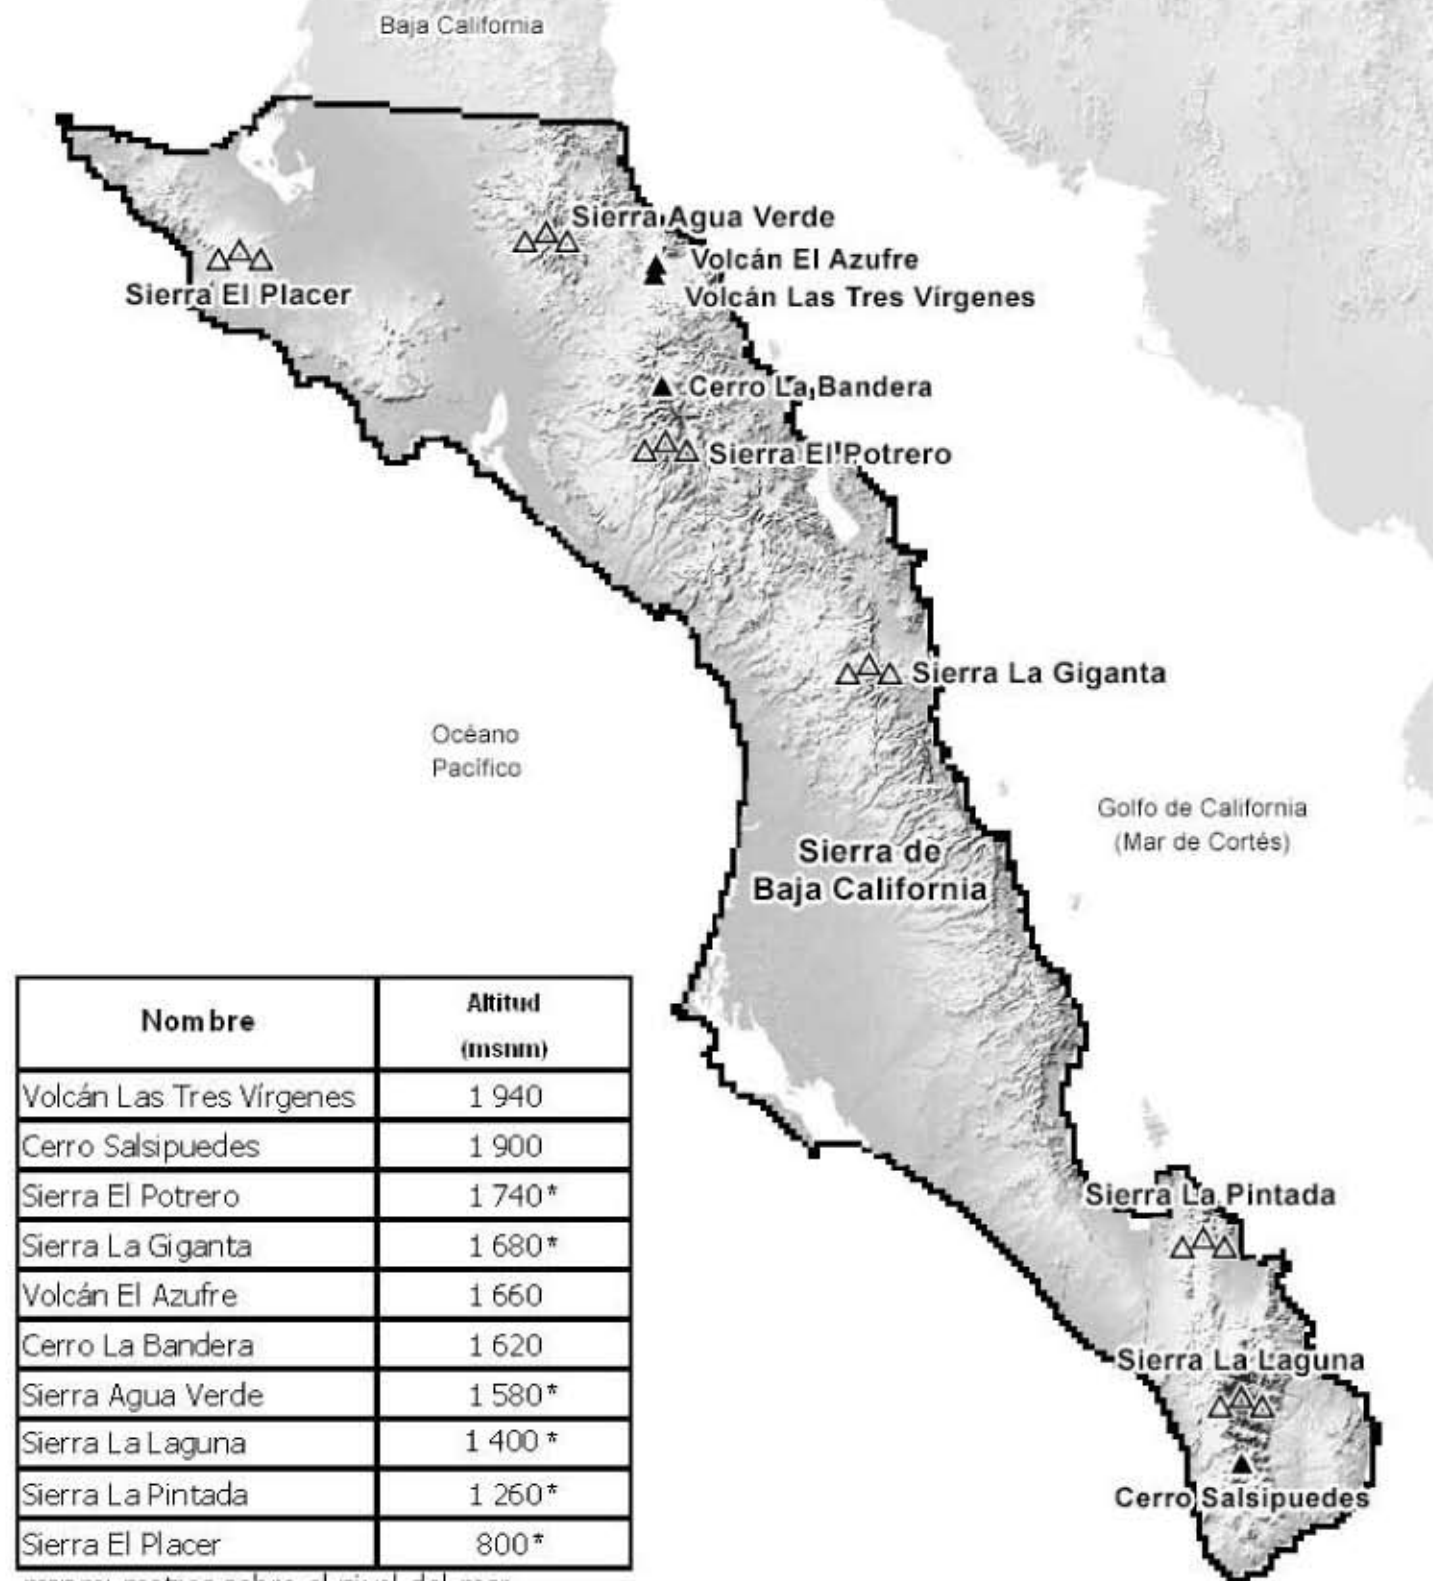

Baja California Sur

Relieve

Nombre	Altitud (msnm)
Volcán Las Tres Virgenes	1 940
Cerro Salsipuedes	1 900
Sierra El Potrero	1 740*
Sierra La Giganta	1 680*
Volcán El Azufre	1 660
Cerro La Bandera	1 620
Sierra Agua Verde	1 580*
Sierra La Laguna	1 400*
Sierra La Pintada	1 260*
Sierra El Placer	800*

msnm: metros sobre el nivel del mar

* Punto más elevado