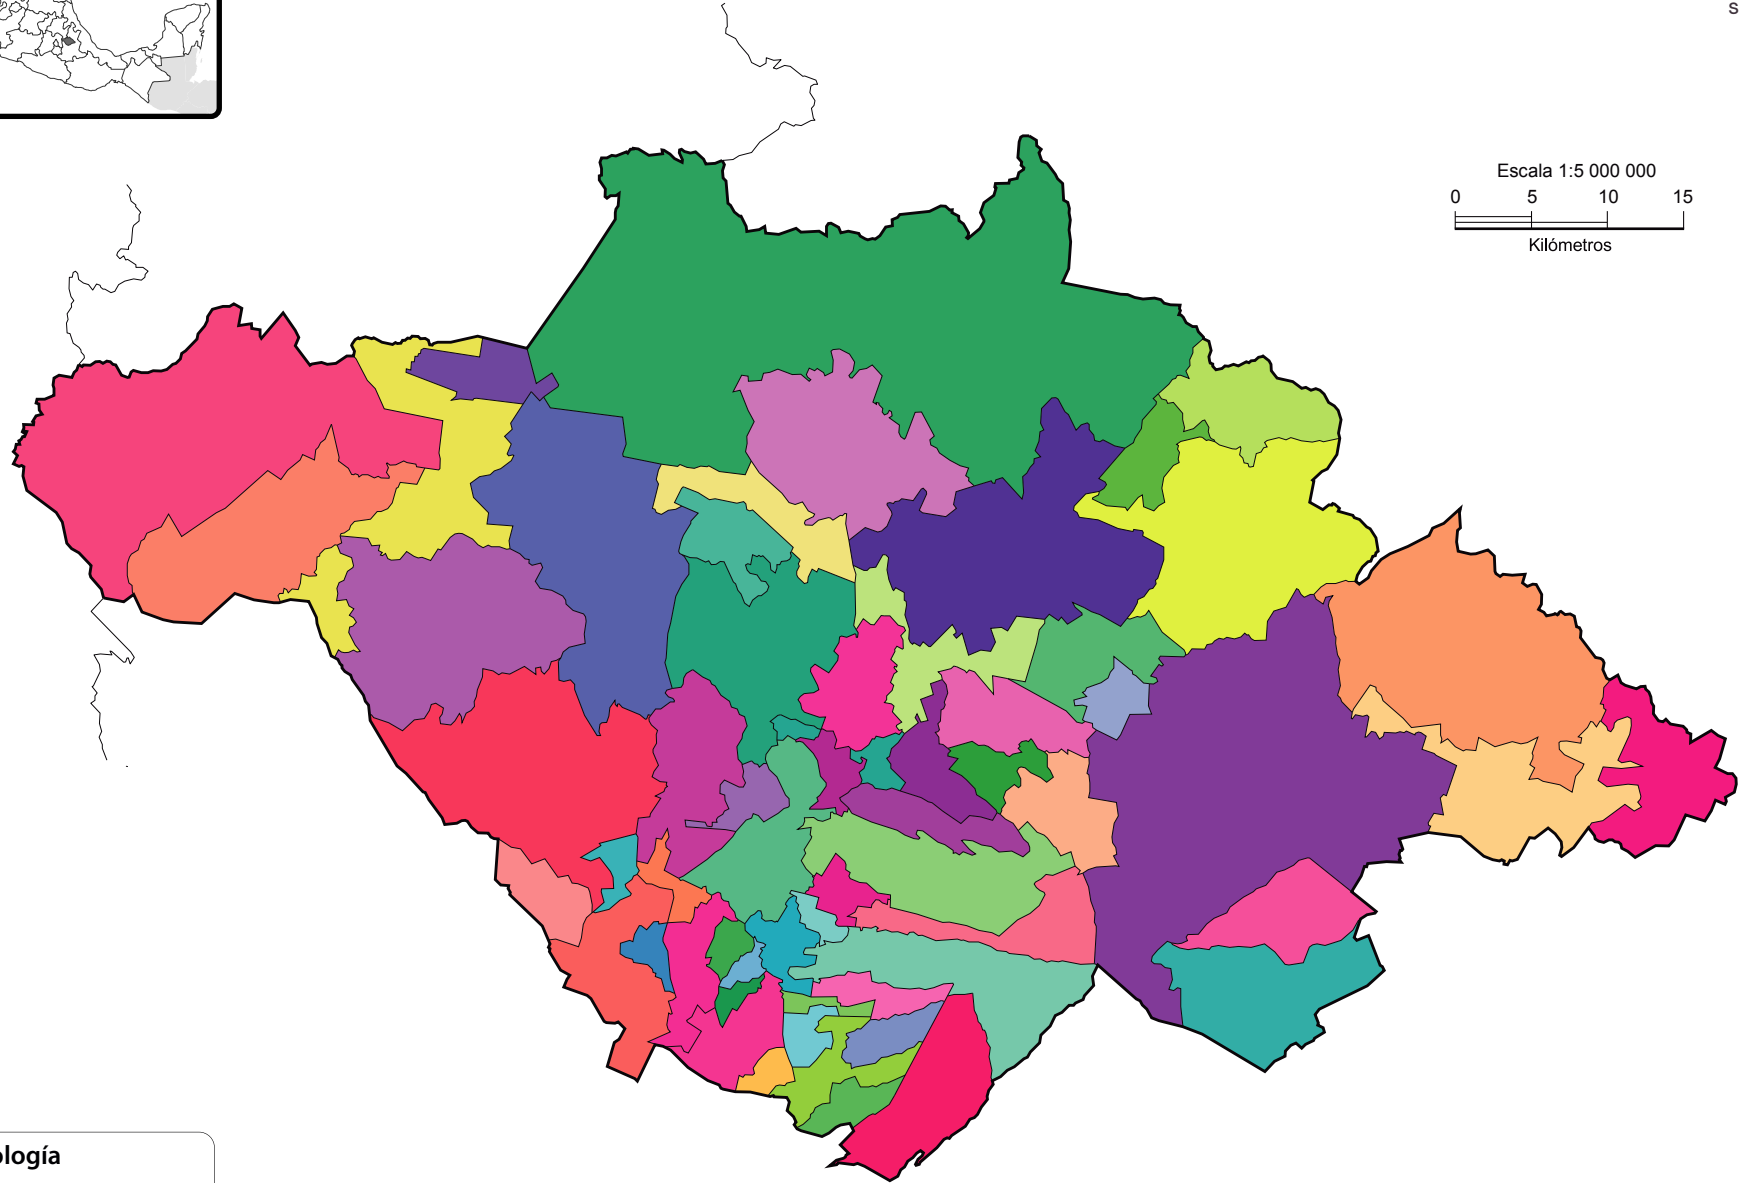

Tlaxcala

Escala 1:5 000 000
0 5 10 15
Kilómetros

Simbología

- Límite estatal
- Límite municipal

www.cuentame.inegi.org.mx

Fuente: INEGI. Marco Geoestadístico, diciembre 2018.