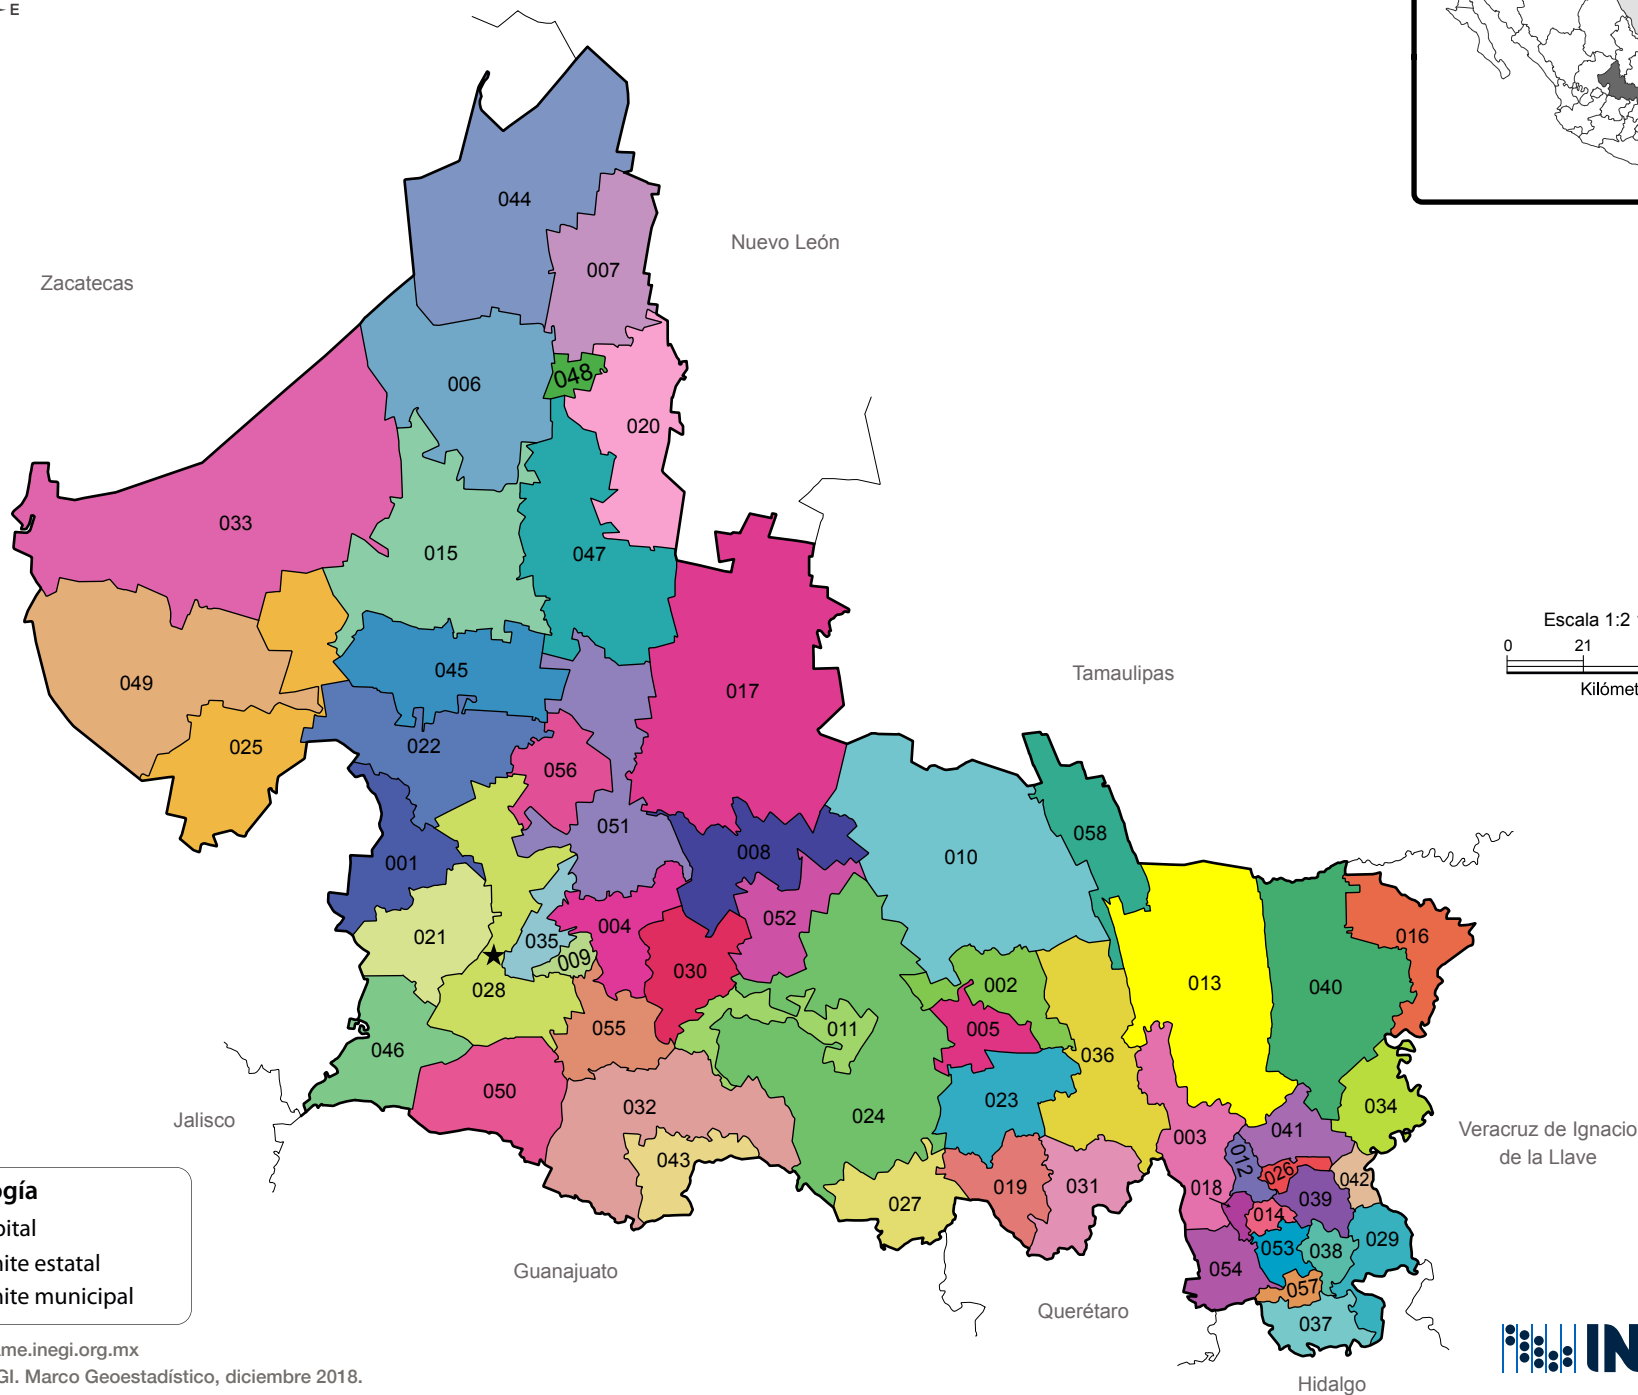

San Luis Potosí

Simbología

- ★ Capital
- Límite estatal
- Límite municipal

www.cuentame.inegi.org.mx

Fuente: INEGI. Marco Geoestadístico, diciembre 2018.

San Luis Potosí

Municipios:

001	Ahualulco	039	Tampamolón Corona
002	Alaquines	040	Tamuín
003	Aquismón	041	Tanlajás
004	Armadillo de los Infante	042	Tanquián de Escobedo
005	Cárdenas	043	Tierra Nueva
006	Catorce	044	Vanegas
007	Cedral	045	Venado
008	Cerritos	046	Villa de Arriaga
009	Cerro de San Pedro	047	Villa de Guadalupe
010	Ciudad del Maíz	048	Villa de la Paz
011	Ciudad Fernández	049	Villa de Ramos
012	Tancanhuitz	050	Villa de Reyes
013	Ciudad Valles	051	Villa Hidalgo
014	Coxcatlán	052	Villa Juárez
015	Charcas	053	Axtla de Terrazas
016	Ebano	054	Xilitla
017	Guadalcázar	055	Zaragoza
018	Huehuetlán	056	Villa de Arista
019	Lagunillas	057	Matlapa
020	Matehuala	058	El Naranjo
021	Mexquitic de Carmona		
022	Moctezuma		
023	Rayón		
024	Rioverde		
025	Salinas		
026	San Antonio		
027	San Ciro de Acosta		
028	San Luis Potosí		
029	San Martín Chalchicuautla		
030	San Nicolás Tolentino		
031	Santa Catarina		
032	Santa María del Río		
033	Santo Domingo		
034	San Vicente Tancuayalab		
035	Soledad de Graciano Sánchez		
036	Tamasopo		
037	Tamazunchale		
038	Tampacán		