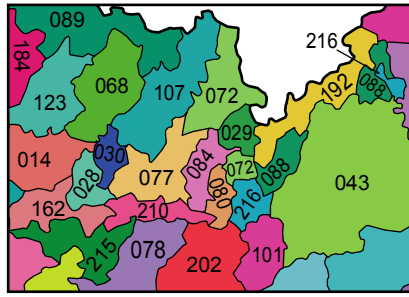

Puebla

A

B

C

Simbología

- ★ Capital
- Límite estatal
- Límite municipal

Puebla

Municipios:

001	Acajete	056	Chila de la Sal
002	Acateno	057	Honey
003	Acatlán	058	Chilchotla
004	Acatzingo	059	Chinantla
005	Acteopan	060	Domingo Arenas
006	Ahuacatlán	061	Eloxochitlán
007	Ahuatlán	062	Epatlán
008	Ahuazotepec	063	Esperanza
009	Ahuehuetitla	064	Francisco Z. Mena
010	Ajalpan	065	General Felipe Ángeles
011	Albino Zertuche	066	Guadalupe
012	Aljojuca	067	Guadalupe Victoria
013	Altepeixi	068	Hermenegildo Galeana
014	Amixtlán	069	Huaquechula
015	Amozoc	070	Huatlatlauca
016	Aquixtla	071	Huachinango
017	Atempan	072	Huehuetla
018	Atexcal	073	Huehuetlán el Chico
019	Atlixco	074	Huejotzingo
020	Atoyatempan	075	Hueyapan
021	Atzala	076	Hueytamalco
022	Atzitzihuacán	077	Hueytlalpan
023	Atzitzintla	078	Huitzilán de Serdán
024	Axutla	079	Huitziltepec
025	Ayotoxco de Guerrero	080	Atlequizayan
026	Calpan	081	Ixcamilpa de Guerrero
027	Caltepec	082	Ixcaquixtla
028	Camocuautla	083	Ixtacamaxitlán
029	Caxhuacan	084	Ixtepec
030	Coatepec	085	Izúcar de Matamoros
031	Coatzingo	086	Jalpan
032	Cohetzala	087	Jolalpan
033	Cohuecan	088	Jonotla
034	Coronango	089	Jopala
035	Coxcatlán	090	Juan C. Bonilla
036	Coyomeapan	091	Juan Galindo
037	Coyotepec	092	Juan N. Méndez
038	Cuapiaxtla de Madero	093	Lafragua
039	Cuautempan	094	Libres
040	Cuautinchán	095	La Magdalena Tlatlauquitepec
041	Cuautlancingo	096	Mazapiltepec de Juárez
042	Cuayuca de Andrade	097	Mixtla
043	Cuetzalan del Progreso	098	Molcaxac
044	Cuyoaco	099	Cañada Morelos
045	Chalchicomula de Sesma	100	Naupan
046	Chapulco	101	Nauzontla
047	Chiautla	102	Nealtican
048	Chiautzingo	103	Nicolás Bravo
049	Chiconcuautla	104	Nopalucan
050	Chichiquila	105	Ocoatepec
051	Chietla	106	Ocoyucan
052	Chigmecatitlán	107	Olintla
053	Chignahuapan	108	Oriental
054	Chignautla	109	Pahuatlán
055	Chila	110	Palmar de Bravo