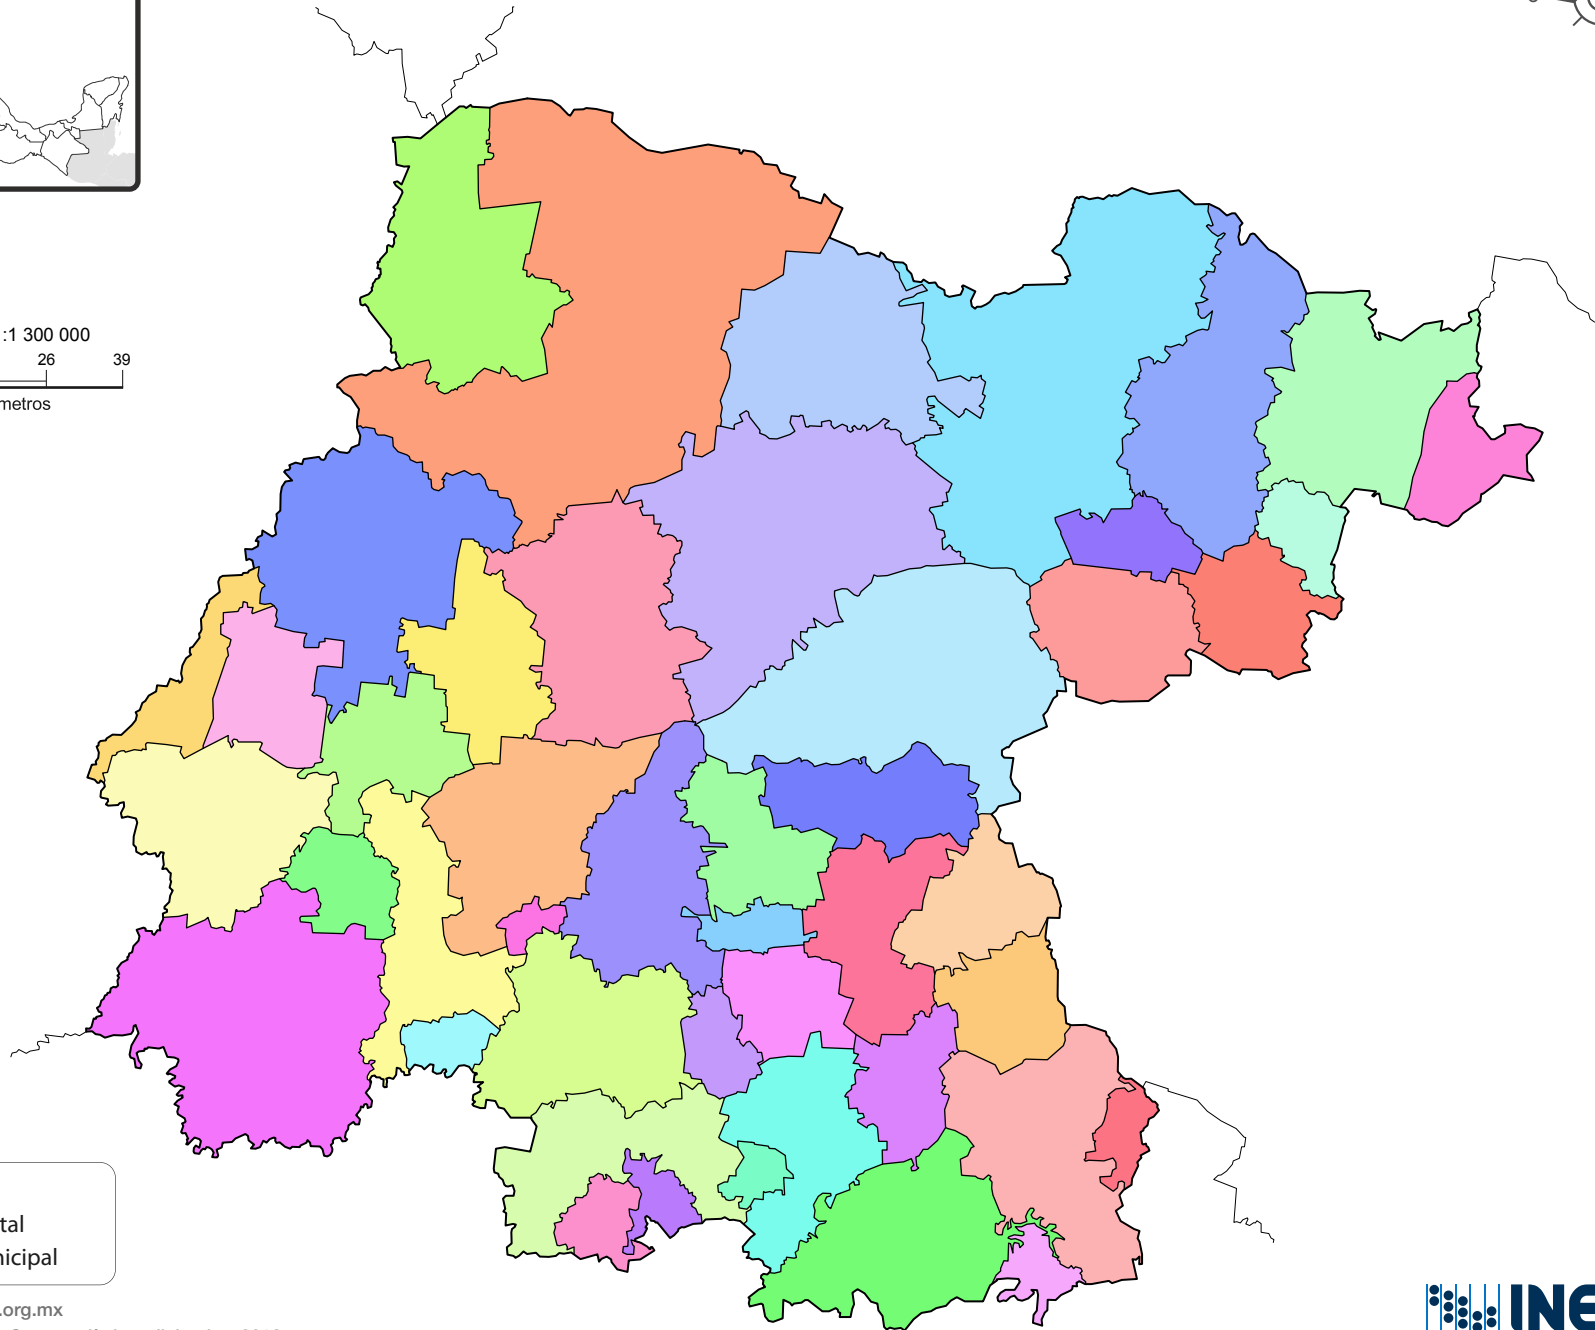

Guanajuato

Escala 1:1 300 000
0 13 26 39
Kilómetros

Simbología

- Límite estatal
- Límite municipal

www.cuentame.inegi.org.mx

Fuente: INEGI. Marco Geoestadístico, diciembre 2018.