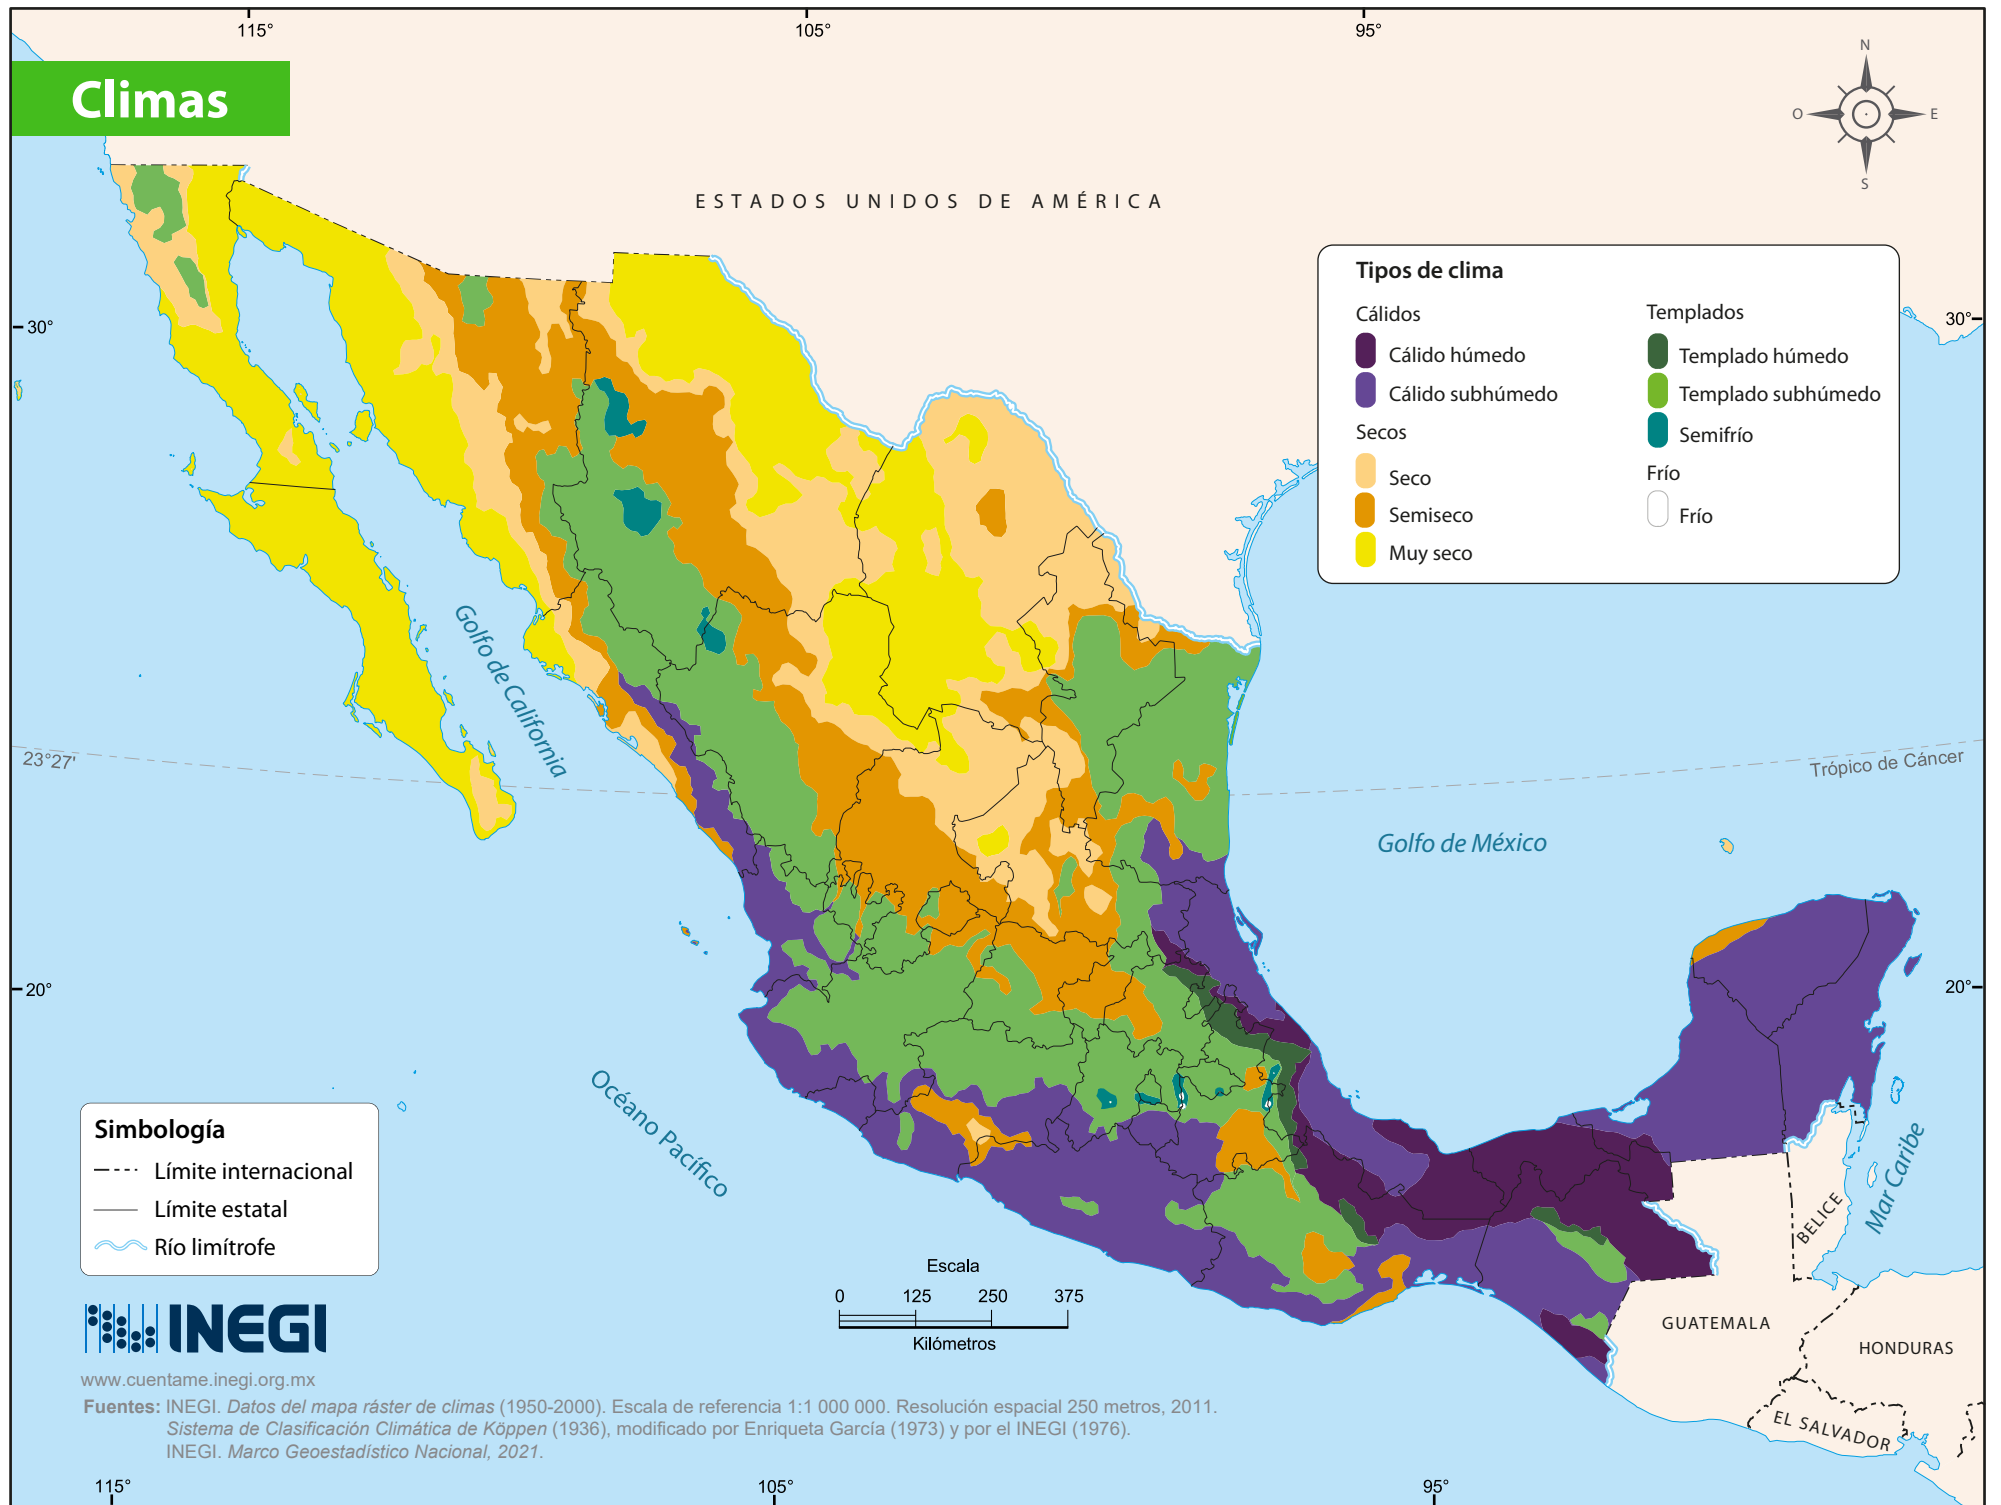

# Climas

[www.cuentame.inegi.org.mx](http://www.cuentame.inegi.org.mx)

Fuentes: INEGI. Datos del mapa ráster de climas (1950-2000). Escala de referencia 1:1 000 000. Resolución espacial 250 metros, 2011. Sistema de Clasificación Climática de Köppen (1936), modificado por Enriqueta García (1973) y por el INEGI (1976). INEGI. Marco Geoestadístico Nacional, 2021.