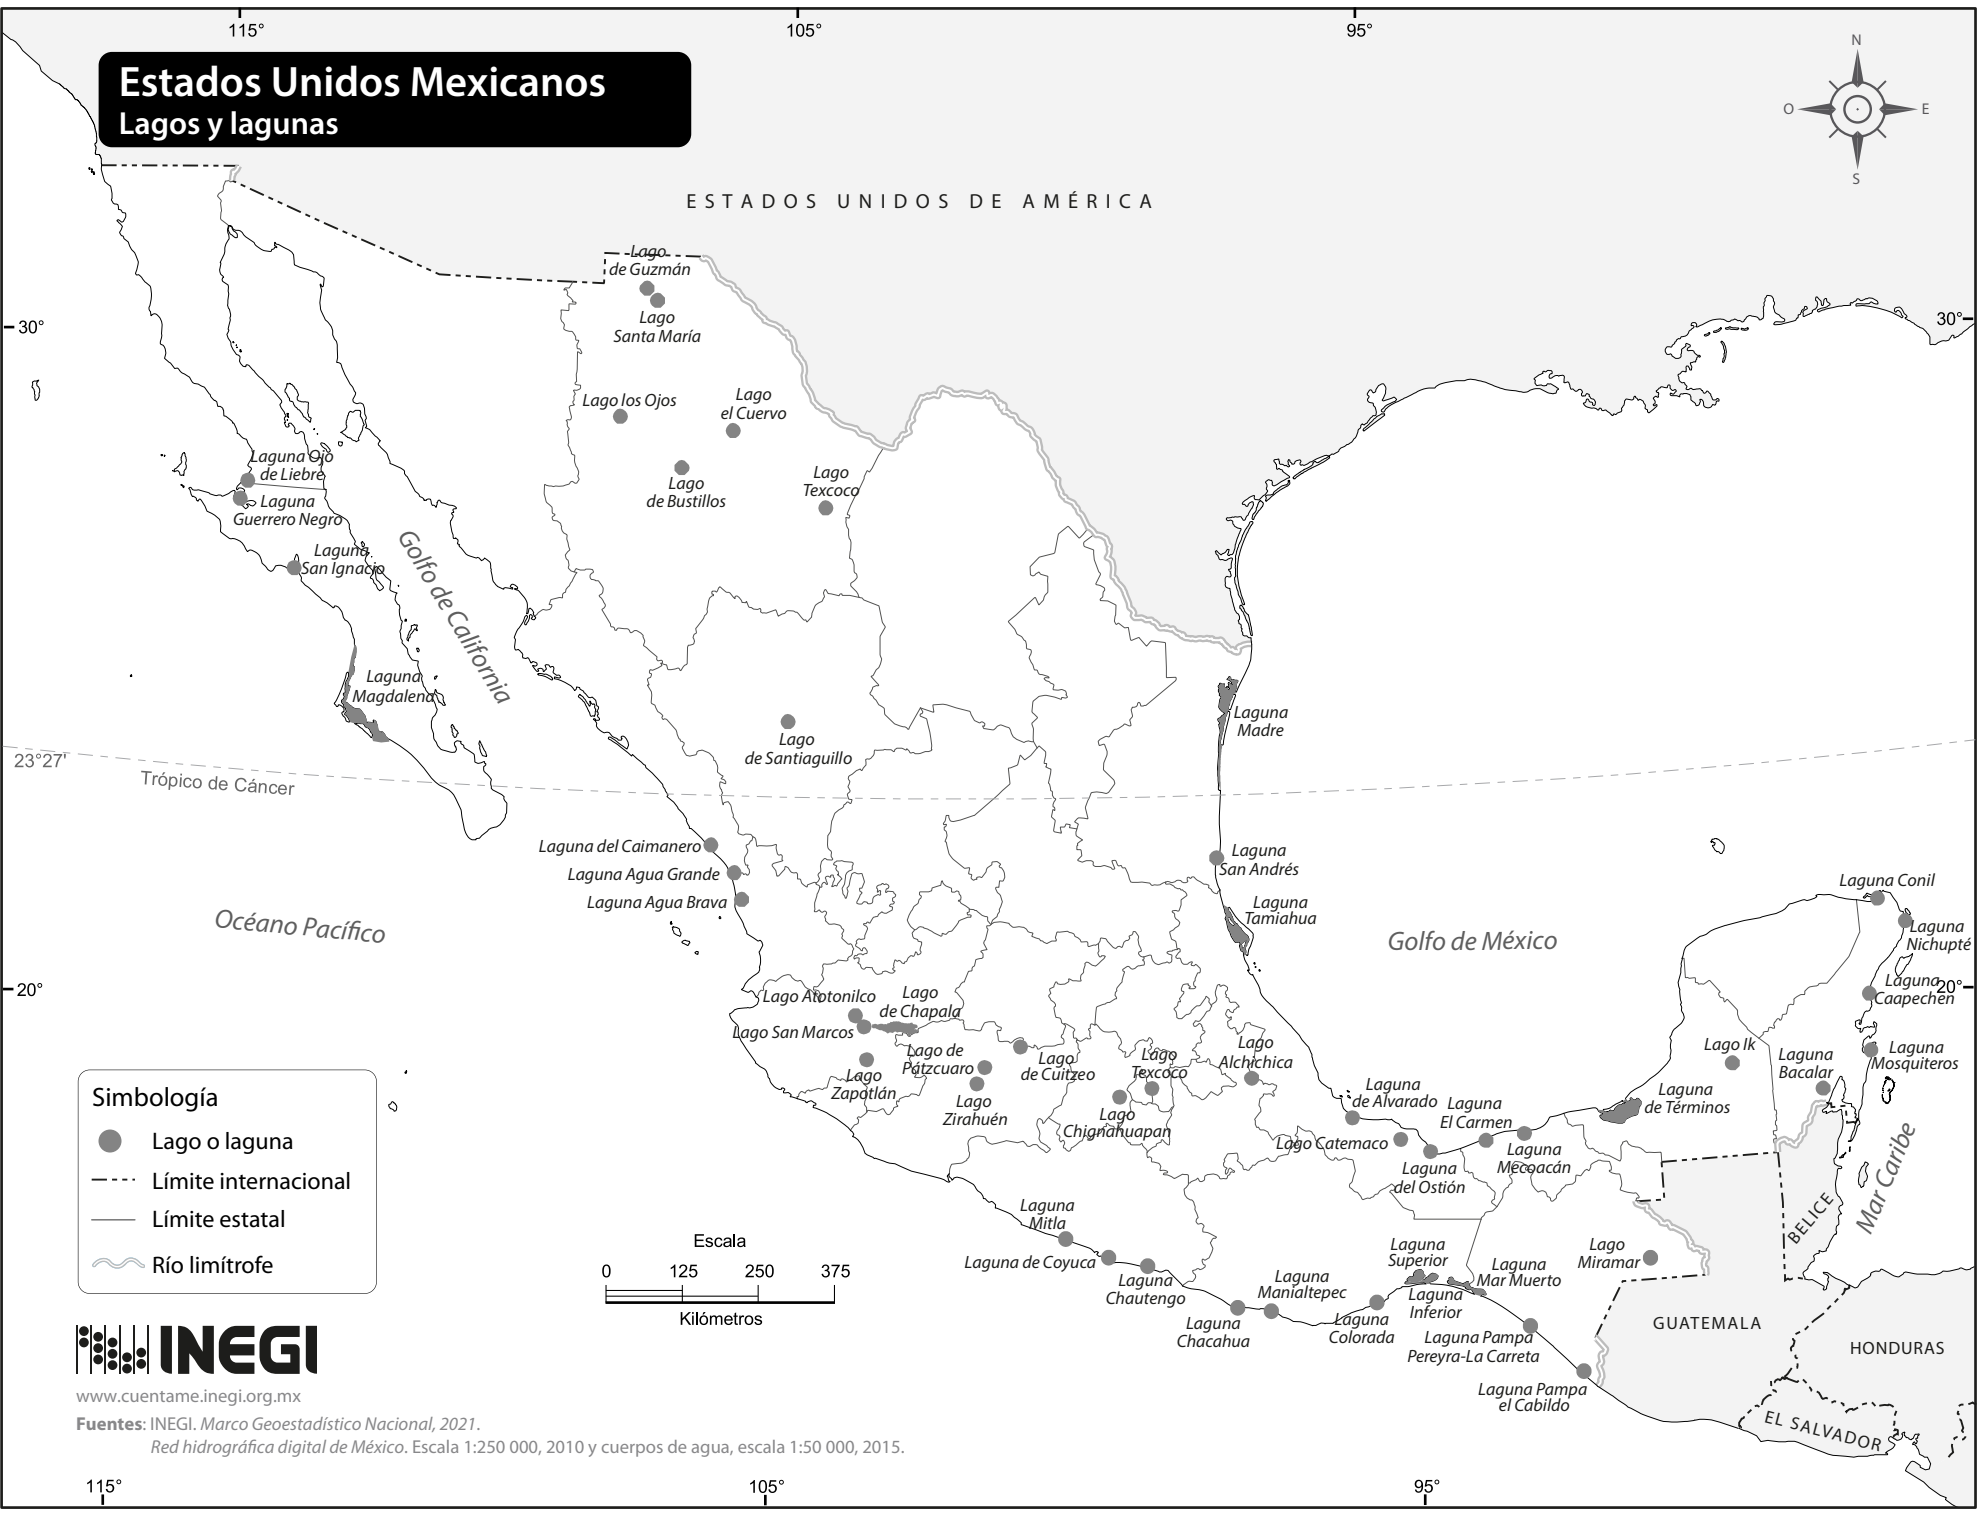

Estados Unidos Mexicanos

Lagos y lagunas

ESTADOS UNIDOS DE AMÉRICA

Simbología

- Lago o laguna
- - - Límite internacional
- Límite estatal
- ~ Río limítrofe

www.cuentame.inegi.org.mx

Fuentes: INEGI. Marco Geoestadístico Nacional, 2021.
Red hidrográfica digital de México. Escala 1:250 000, 2010 y cuerpos de agua, escala 1:50 000, 2015.

115°

105°

95°