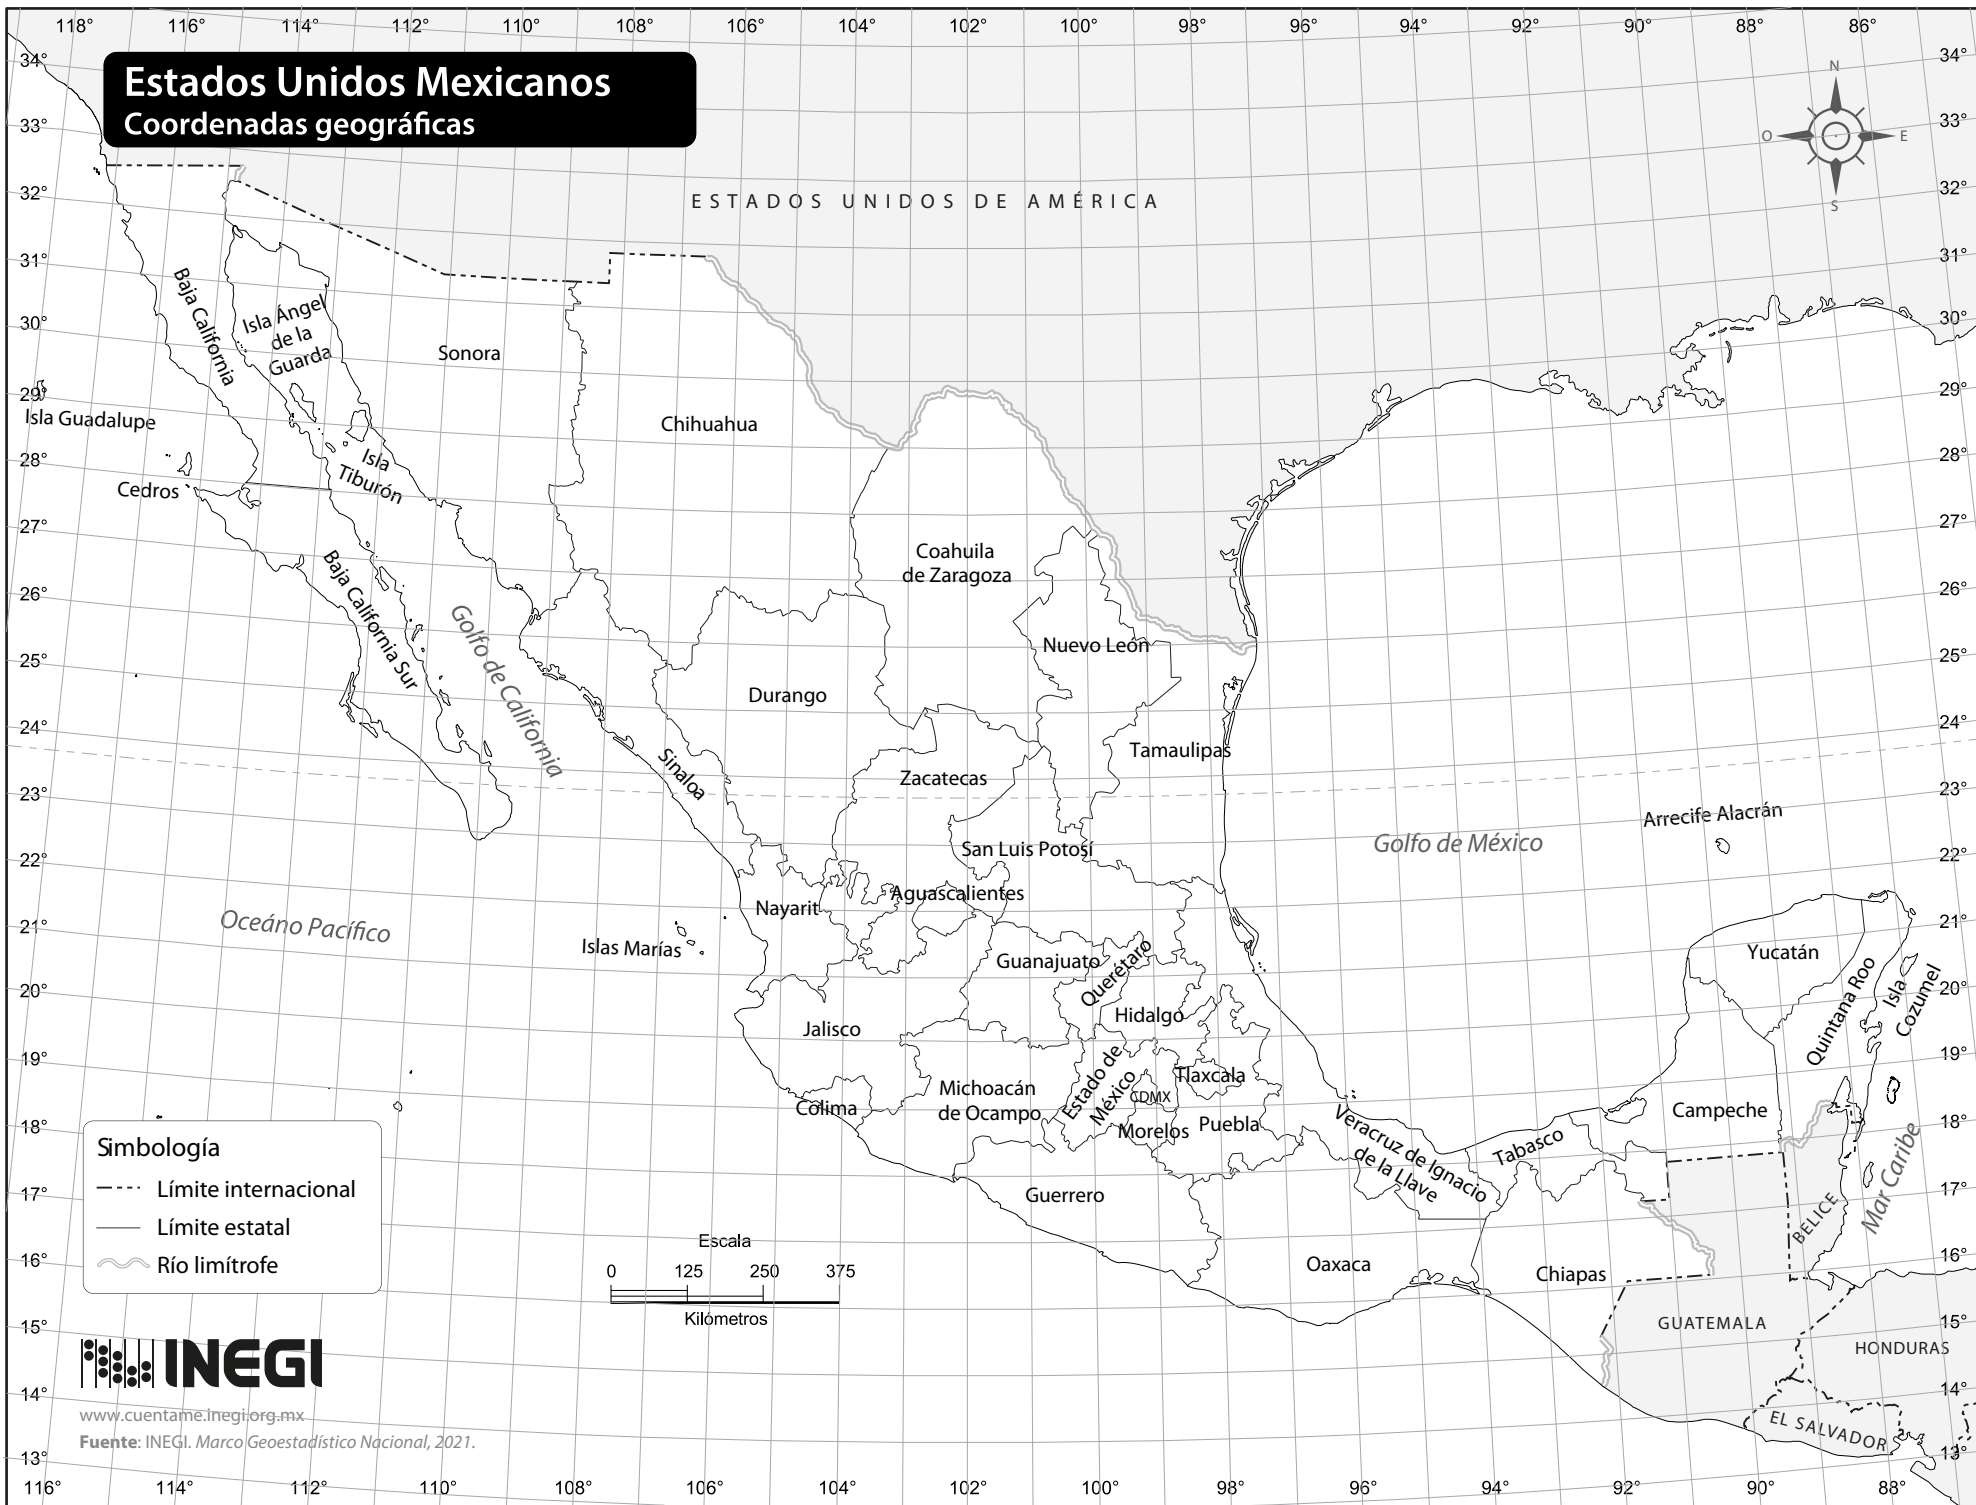

Estados Unidos Mexicanos

Coordenadas geográficas

ESTADOS UNIDOS DE AMÉRICA

Simbología

- Límite internacional
- Límite estatal
- ~ Río limitrofe

www.cuentame.inegi.org.mx

Fuente: INEGI. Marco Geoestadístico Nacional, 2021.